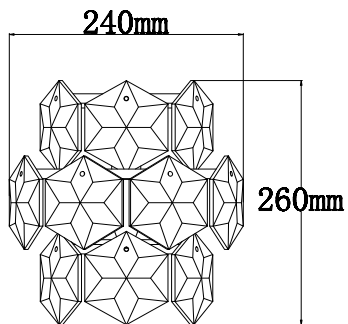

ИНСТРУКЦИЯ 1098-1WL

SIMPLE STORY

БРА

Артикул: 1098-1WL
Размер: W240xE150xH260
Напряжение: AC220_240
Источник света: 1xE14 40W
Цвет арматуры, плафона:
глянцевый никель, прозрачный
Материал: металл, хрусталь