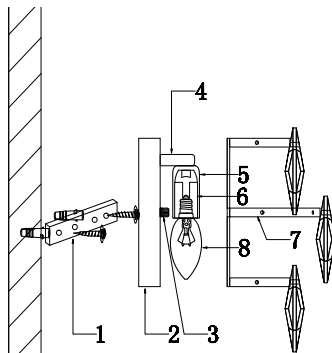

ИНСТРУКЦИЯ 1098-1WL

SIMPLE STORY

БРА

Артикул: 1098-1WL
Размер: W240xE150xH260
Напряжение: AC220_240
Источник света: 1xE14 40W
Цвет арматуры, плафона:
глянцевый никель, прозрачный
Материал: металл, хрусталь