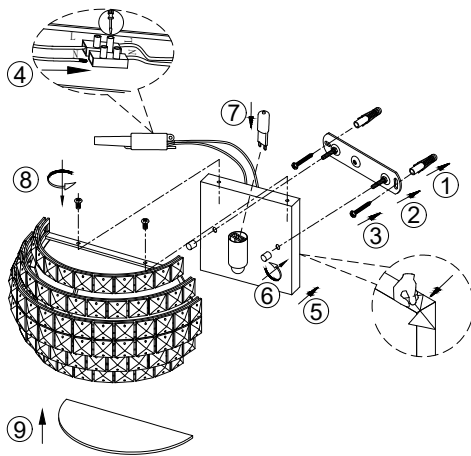

ИНСТРУКЦИЯ 1096-1WL

← 240 →

↑ 140 ↓

↑ 120 ↓

SIMPLE STORY

БРА

Артикул: 1096-1WL
Размер: W240xH140
Напряжение: AC220_240
Источник света: 1xG9 40W
Цвет арматуры, плафона: хром
Материал: металл, хрусталь

ГАРАНТИЯ 2 ГОДА
ЛАМПЫ В КОМПЛЕКТ НЕ ВХОДЯТ