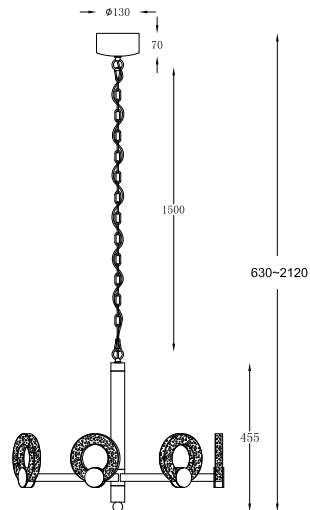

ИНСТРУКЦИЯ 1086-LED28PL

SIMPLE STORY

ПОДВЕСНОЙ СВЕТИЛЬНИК

Артикул: 1086-LED28PL
Размер: D660xH2120
Напряжение: AC220_240
Источник света: LED 28W
Цвет арматуры, плафона: матовый
чёрный, золото, прозрачный
Материал: металл, хрусталь