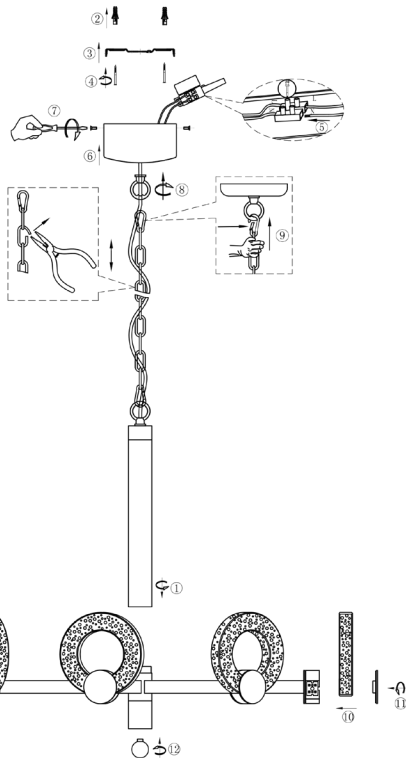

ИНСТРУКЦИЯ 1086-LED28PL

SIMPLE STORY

ПОДВЕСНОЙ СВЕТИЛЬНИК

Артикул: 1086-LED28PL
Размер: D660xH2120
Напряжение: AC220_240
Источник света: LED 28W
Цвет арматуры, плафона: матовый
чёрный, золото, прозрачный
Материал: металл, хрусталь