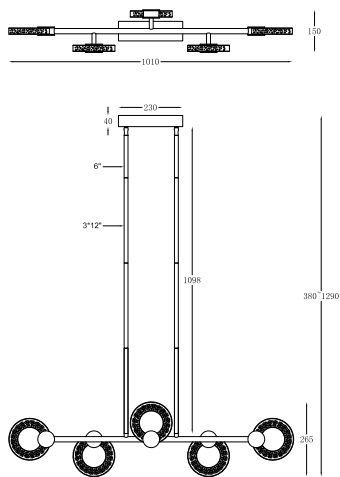

# ИНСТРУКЦИЯ 1083-LED20PL

## SIMPLE STORY

**ПОДВЕСНОЙ СВЕТИЛЬНИК**

Артикул: 1083-LED20PL  
Размер: W150xH1290  
Напряжение: AC220\_240  
Источник света: LED 20W  
Цвет арматуры, плафона: хром,  
серебро, прозрачный  
Материал: металл, хрусталь