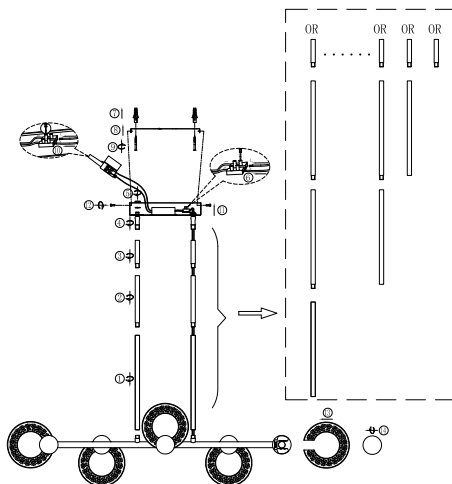

# ИНСТРУКЦИЯ 1083-LED20PL

## SIMPLE STORY

**ПОДВЕСНОЙ СВЕТИЛЬНИК**

Артикул: 1083-LED20PL  
Размер: W150xH1290  
Напряжение: AC220\_240  
Источник света: LED 20W  
Цвет арматуры, плафона: хром,  
серебро, прозрачный  
Материал: металл, хрусталь