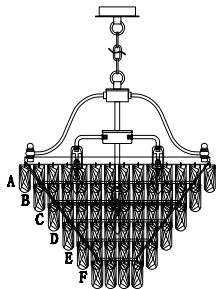

ИНСТРУКЦИЯ 1061-7PL

SIMPLE STORY

ПОДВЕСНОЙ СВЕТИЛЬНИК

Артикул: 1061-7PL
Размер: D520xH550
Напряжение: AC220_240
Источник света: 7xЕ14 40W
Цвет арматуры, плафона: глянцевый никель, прозрачный
Материал: металл, хрусталь