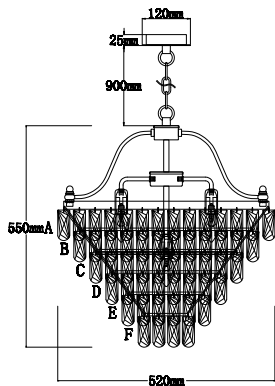

ИНСТРУКЦИЯ 1061-7PL

SIMPLE STORY

ПОДВЕСНОЙ СВЕТИЛЬНИК

Артикул: 1061-7PL
Размер: D520xH550
Напряжение: AC220_240
Источник света: 7xЕ14 40W
Цвет арматуры, плафона: глянцевый никель, прозрачный
Материал: металл, хрусталь