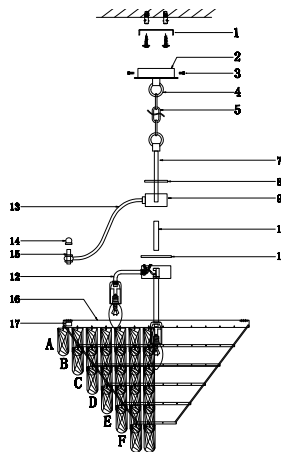

ИНСТРУКЦИЯ 1061-7PL

SIMPLE STORY

ПОДВЕСНОЙ СВЕТИЛЬНИК

Артикул: 1061-7PL
Размер: D520xH550
Напряжение: AC220_240
Источник света: 7xЕ14 40W
Цвет арматуры, плафона: глянцевый никель, прозрачный
Материал: металл, хрусталь