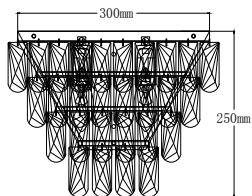

# ИНСТРУКЦИЯ 1061-2WL

### БРА

Артикул: 1061-2WL  
Размер: W300xE180xH250  
Напряжение: AC220\_240  
Источник света: 2xE14 40W  
Цвет арматуры, плафона:  
глянцевый никель, прозрачный  
Материал: металл, хрусталь

ГАРАНТИЯ 2 ГОДА  
ЛАМПЫ В КОМПЛЕКТ НЕ ВХОДЯТ