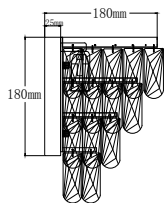

# ИНСТРУКЦИЯ 1061-2WL

### БРА

Артикул: 1061-2WL  
Размер: W300xE180xH250  
Напряжение: AC220\_240  
Источник света: 2xE14 40W  
Цвет арматуры, плафона:  
глянцевый никель, прозрачный  
Материал: металл, хрусталь

ГАРАНТИЯ 2 ГОДА  
ЛАМПЫ В КОМПЛЕКТ НЕ ВХОДЯТ