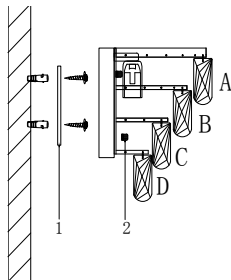

# ИНСТРУКЦИЯ 1061-2WL

### БРА

Артикул: 1061-2WL  
Размер: W300xE180xH250  
Напряжение: AC220\_240  
Источник света: 2xE14 40W  
Цвет арматуры, плафона:  
глянцевый никель, прозрачный  
Материал: металл, хрусталь

ГАРАНТИЯ 2 ГОДА  
ЛАМПЫ В КОМПЛЕКТ НЕ ВХОДЯТ