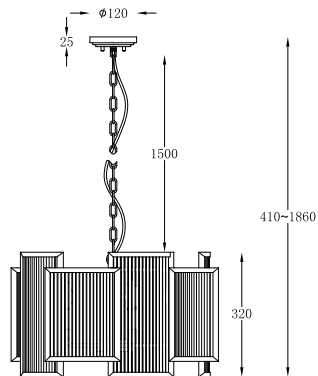

# ИНСТРУКЦИЯ 1046-5PL

### ПОДВЕСНОЙ СВЕТИЛЬНИК

Артикул: 1046-5PL  
Размер: D560xH1860  
Напряжение: AC220\_240  
Источник света: 5xE14 40W  
Цвет арматуры, плафона: матовое золото  
Материал: металл, стекло

ГАРАНТИЯ 2 ГОДА  
ЛАМПЫ В КОМПЛЕКТ НЕ ВХОДЯТ