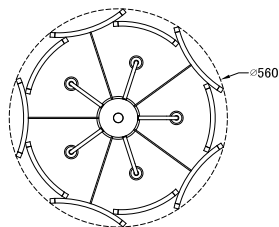

# ИНСТРУКЦИЯ 1046-5PL

### ПОДВЕСНОЙ СВЕТИЛЬНИК

Артикул: 1046-5PL  
Размер: D560xH1860  
Напряжение: AC220\_240  
Источник света: 5xE14 40W  
Цвет арматуры, плафона: матовое золото  
Материал: металл, стекло

ГАРАНТИЯ 2 ГОДА  
ЛАМПЫ В КОМПЛЕКТ НЕ ВХОДЯТ