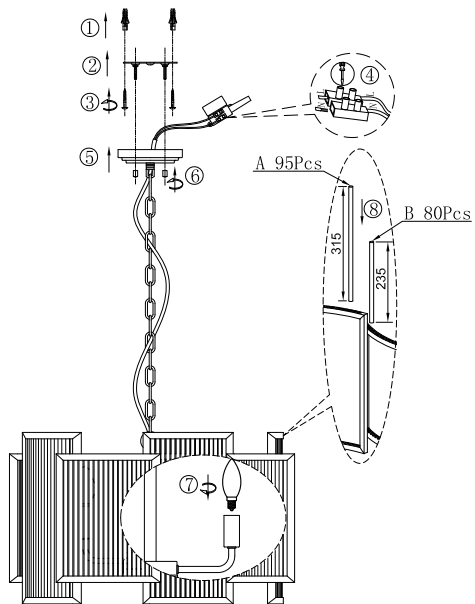

# ИНСТРУКЦИЯ 1046-5PL

### ПОДВЕСНОЙ СВЕТИЛЬНИК

Артикул: 1046-5PL  
Размер: D560xH1860  
Напряжение: AC220\_240  
Источник света: 5xE14 40W  
Цвет арматуры, плафона: матовое золото  
Материал: металл, стекло

ГАРАНТИЯ 2 ГОДА  
ЛАМПЫ В КОМПЛЕКТ НЕ ВХОДЯТ