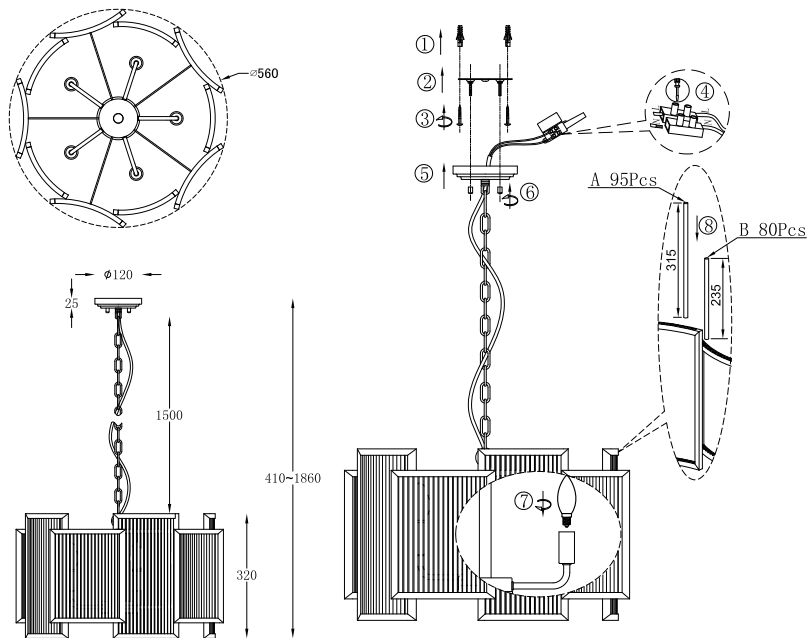

ИНСТРУКЦИЯ 1045-5PL

SIMPLE STORY

ПОДВЕСНОЙ СВЕТИЛЬНИК

Артикул: 1045-5PL
Размер: D560xH1860
Напряжение: AC220_240
Источник света: 5x E14 40W
Цвет арматуры, плафона: хром
Материал: металл, стекло

ГАРАНТИЯ 2 ГОДА
ЛАМПЫ В КОМПЛЕКТ НЕ ВХОДЯТ