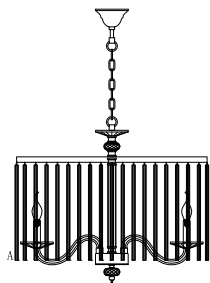

ИНСТРУКЦИЯ 1037-8PL

SIMPLE STORY

ПОДВЕСНОЙ СВЕТИЛЬНИК

Артикул: 1037-8PL
Размер: D700xH630
Напряжение: AC220_240
Источник света: 8xE14 40W
Цвет арматуры, плафона: глянцевый никель, прозрачный
Материал: металл, стекло