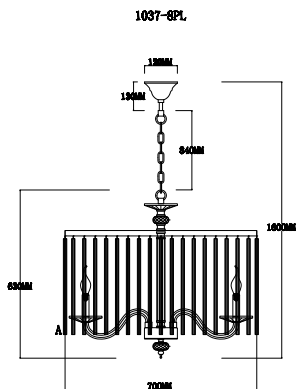

ИНСТРУКЦИЯ 1037-8PL

SIMPLE STORY

ПОДВЕСНОЙ СВЕТИЛЬНИК

Артикул: 1037-8PL
Размер: D700xH630
Напряжение: AC220_240
Источник света: 8xE14 40W
Цвет арматуры, плафона: глянцевый никель, прозрачный
Материал: металл, стекло