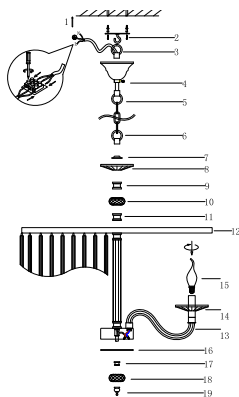

ИНСТРУКЦИЯ 1037-8PL

SIMPLE STORY

ПОДВЕСНОЙ СВЕТИЛЬНИК

Артикул: 1037-8PL
Размер: D700xH630
Напряжение: AC220_240
Источник света: 8xE14 40W
Цвет арматуры, плафона: глянцевый никель, прозрачный
Материал: металл, стекло