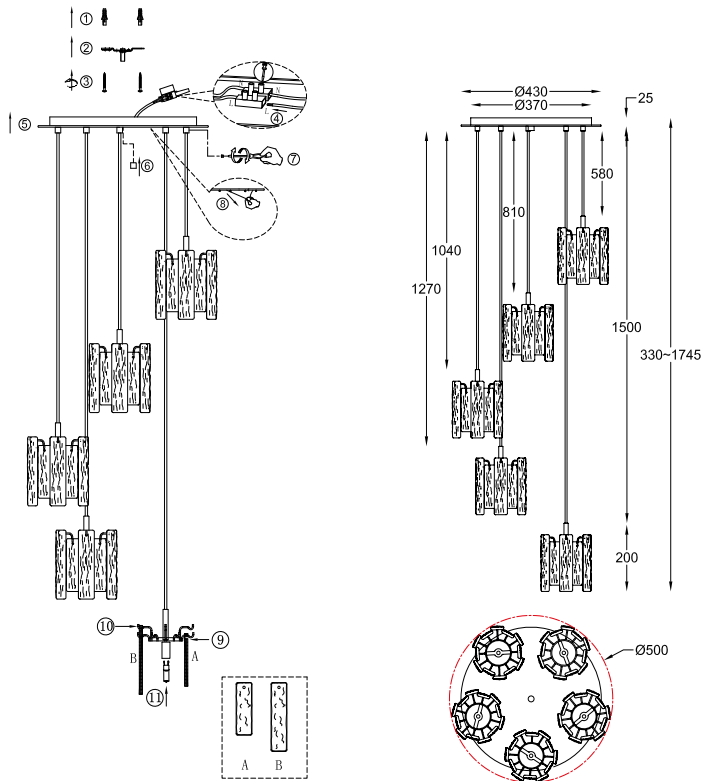

ИНСТРУКЦИЯ 1034-5PL

SIMPLE STORY

ПОДВЕСНОЙ СВЕТИЛЬНИК

Артикул: 1034-5PL
Размер: D500xH1745
Напряжение: AC220_240
Источник света: 5xG9 42W
Цвет арматуры, плафона: хром
Материал: металл, стекло

ГАРАНТИЯ 2 ГОДА
ЛАМПЫ В КОМПЛЕКТ НЕ ВХОДЯТ