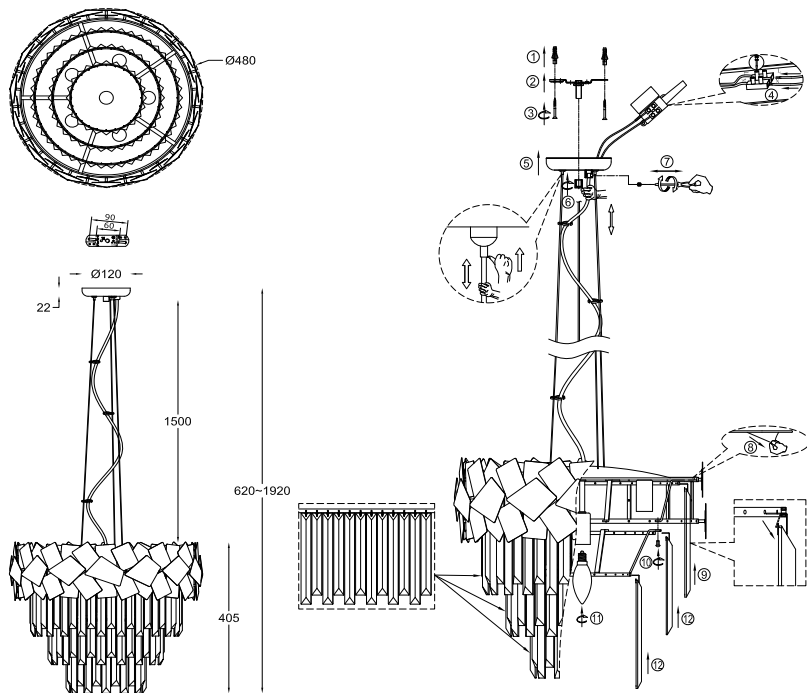

ИНСТРУКЦИЯ 1032-6PL

SIMPLE STORY

ПОДВЕСНОЙ СВЕТИЛЬНИК

Артикул: 1032-6PL
Размер: D480xH1920
Напряжение: AC220_240
Источник света: 6xE14 40W
Цвет арматуры, плафона: хром
Материал: металл, хрусталь

ГАРАНТИЯ 2 ГОДА
ЛАМПЫ В КОМПЛЕКТ НЕ ВХОДЯТ