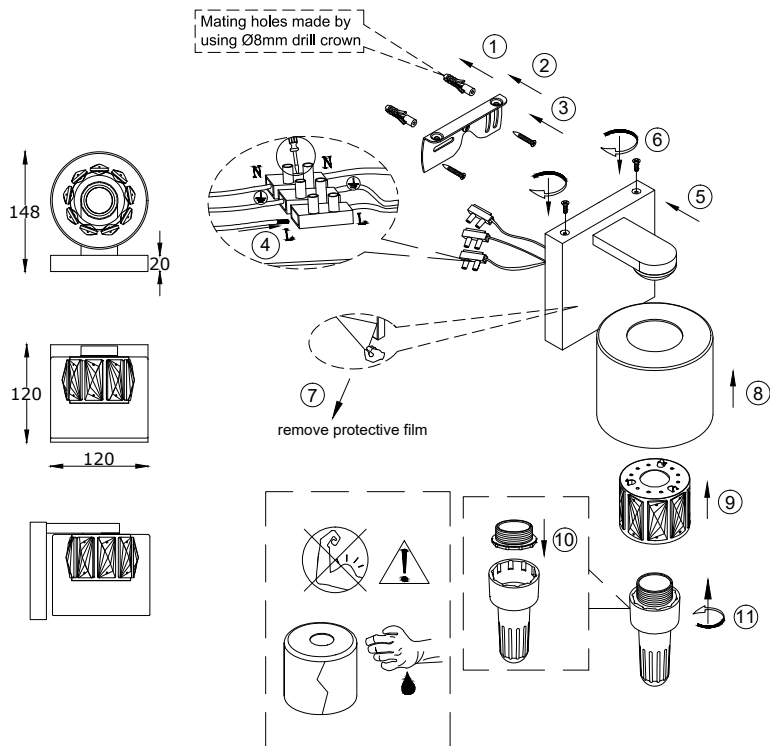

ИНСТРУКЦИЯ 1030-1WL

SIMPLE STORY

БРА

Артикул: 1030-1WL
Размер: W120xE120xH148
Напряжение: AC220_240
Источник света: AC LED 5W
Цвет арматуры, плафона: хром,
прозрачный
Материал: металл, нержавеющая
сталь, хрусталь