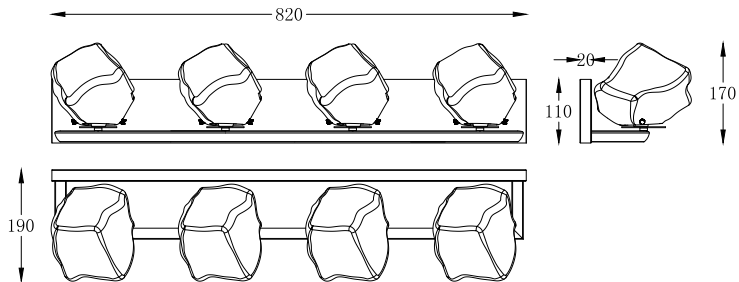

ИНСТРУКЦИЯ 1027-4WL

SIMPLE STORY

БРА

Артикул: 1027-4WL
Размер: W820xH170
Напряжение: AC220_240
Источник света: 4xG9 42W
Цвет арматуры, плафона: хром,
прозрачный
Материал: металл, стекло

ГАРАНТИЯ 2 ГОДА
ЛАМПЫ В КОМПЛЕКТ НЕ ВХОДЯТ