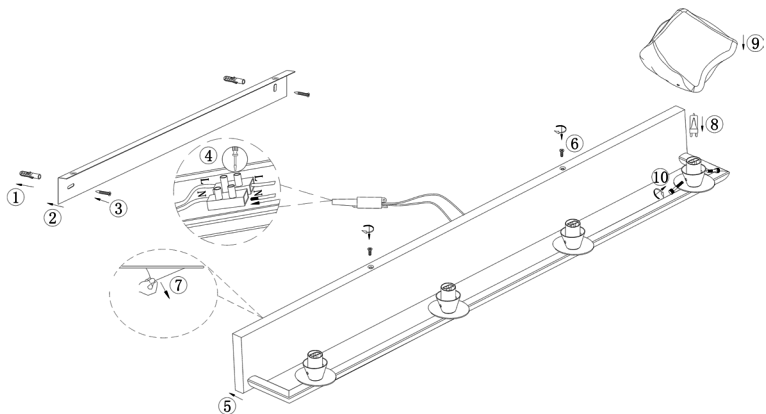

ИНСТРУКЦИЯ 1027-4WL

SIMPLE STORY

БРА

Артикул: 1027-4WL
Размер: W820xH170
Напряжение: AC220_240
Источник света: 4xG9 42W
Цвет арматуры, плафона: хром,
прозрачный
Материал: металл, стекло

ГАРАНТИЯ 2 ГОДА
ЛАМПЫ В КОМПЛЕКТ НЕ ВХОДЯТ