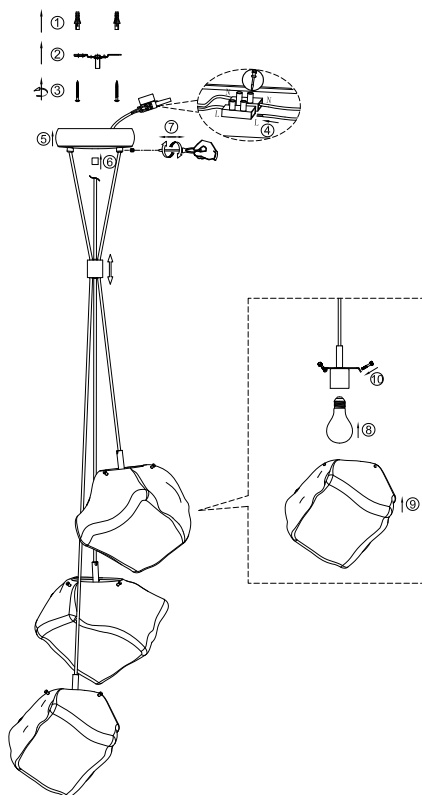

ИНСТРУКЦИЯ 1025-3PL

SIMPLE STORY

ПОДВЕСНОЙ СВЕТИЛЬНИК

Артикул: 1025-3PL
Размер: D416xH1830
Напряжение: AC220_240
Источник света: 3xE27 40W
Цвет арматуры, плафона: хром,
прозрачный
Материал: металл, стекло