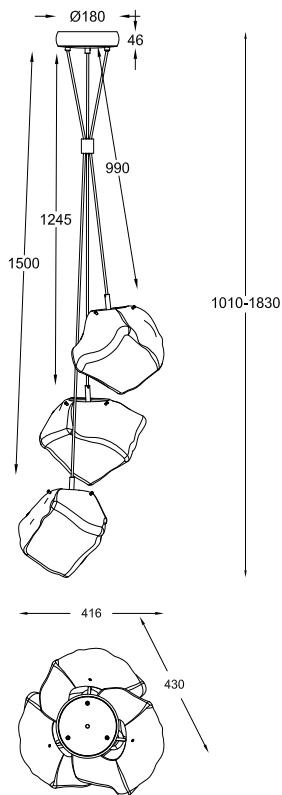

ИНСТРУКЦИЯ 1025-3PL

SIMPLE STORY

ПОДВЕСНОЙ СВЕТИЛЬНИК

Артикул: 1025-3PL
Размер: D416xH1830
Напряжение: AC220_240
Источник света: 3xE27 40W
Цвет арматуры, плафона: хром,
прозрачный
Материал: металл, стекло