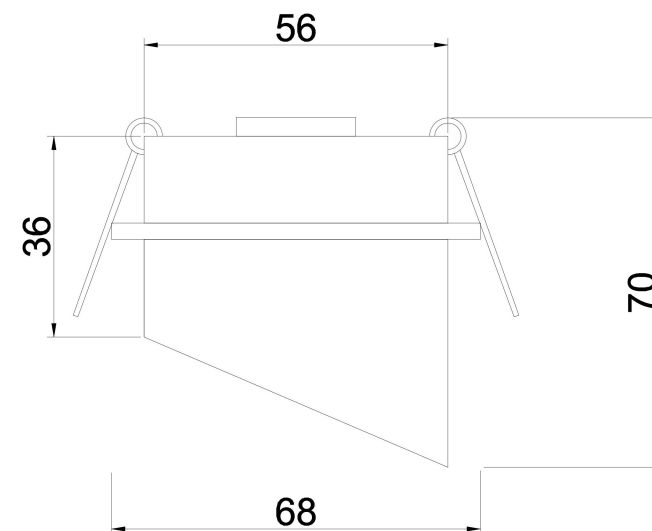

1.

2.

3.

4.

1xGU10 35W

Модель: DL044-01-GU10-B

Коллекция: Downlight

Lipari
Встраиваемый светильник