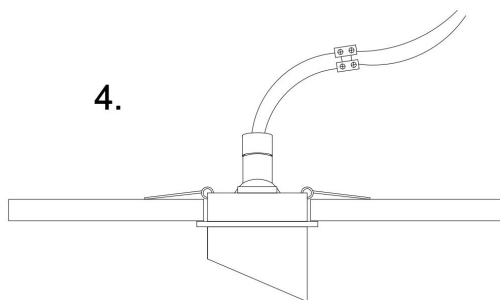

1.

2.

3.

4.

1xGU10 35W

Модель: DL044-01-GU10-B

Коллекция: Downlight

Lipari
Встраиваемый светильник