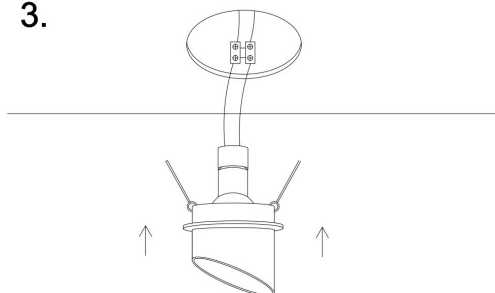

1.

2.

3.

4.

1xGU10 35W

Модель: DL044-01-GU10-B

Коллекция: Downlight

Lipari
Встраиваемый светильник