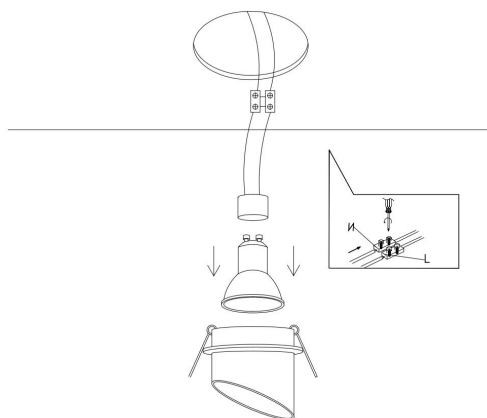

1.

2.

3.

4.

1xGU10 35W

Модель: DL044-01-GU10-B

Коллекция: Downlight

Lipari
Встраиваемый светильник