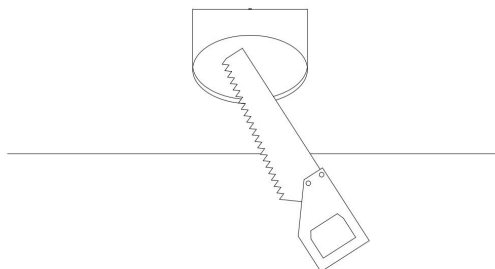

1.

2.

3.

4.

1xGU10 35W

Модель: DL044-01-GU10-B

Коллекция: Downlight

Lipari
Встраиваемый светильник