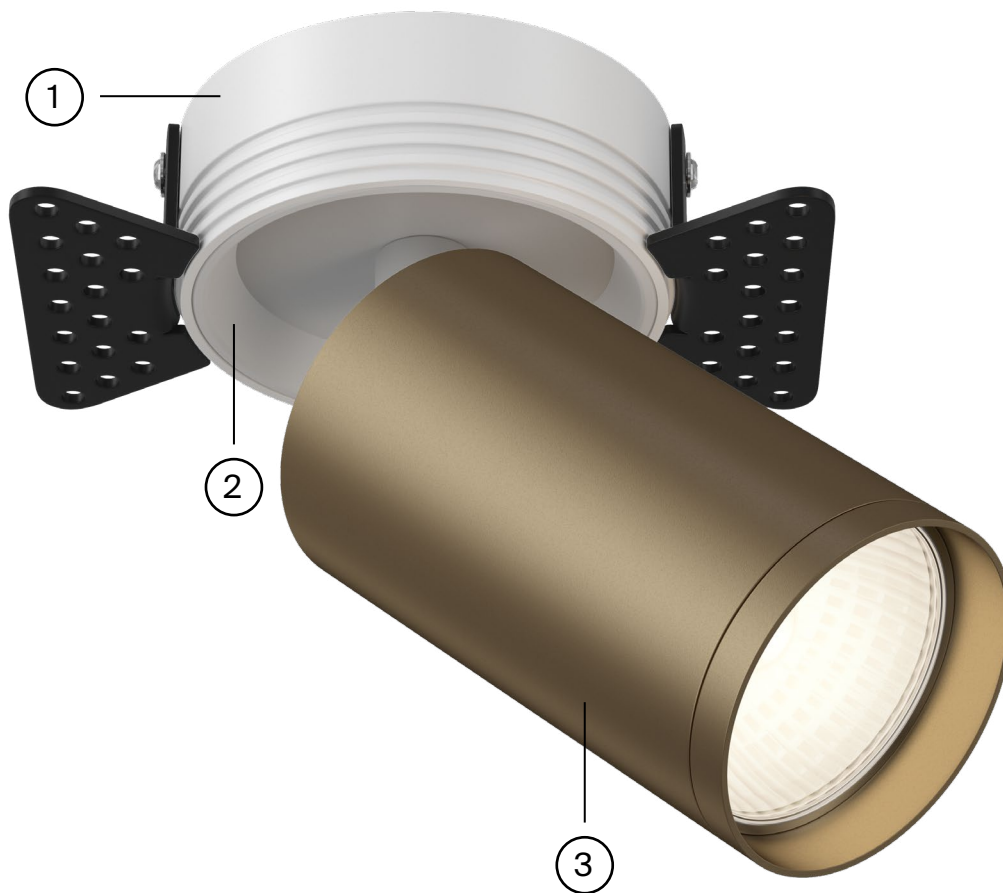

АРТИКУЛ: C058CL-1WBZ

**MAYTONI**  
DECORATIVE LIGHTING

АРТИКУЛ	ФОТО
<p>① DLA048-01W</p>	
<p>② C058CL-01W</p>	
<p>③ TRA020-01BZ</p>	