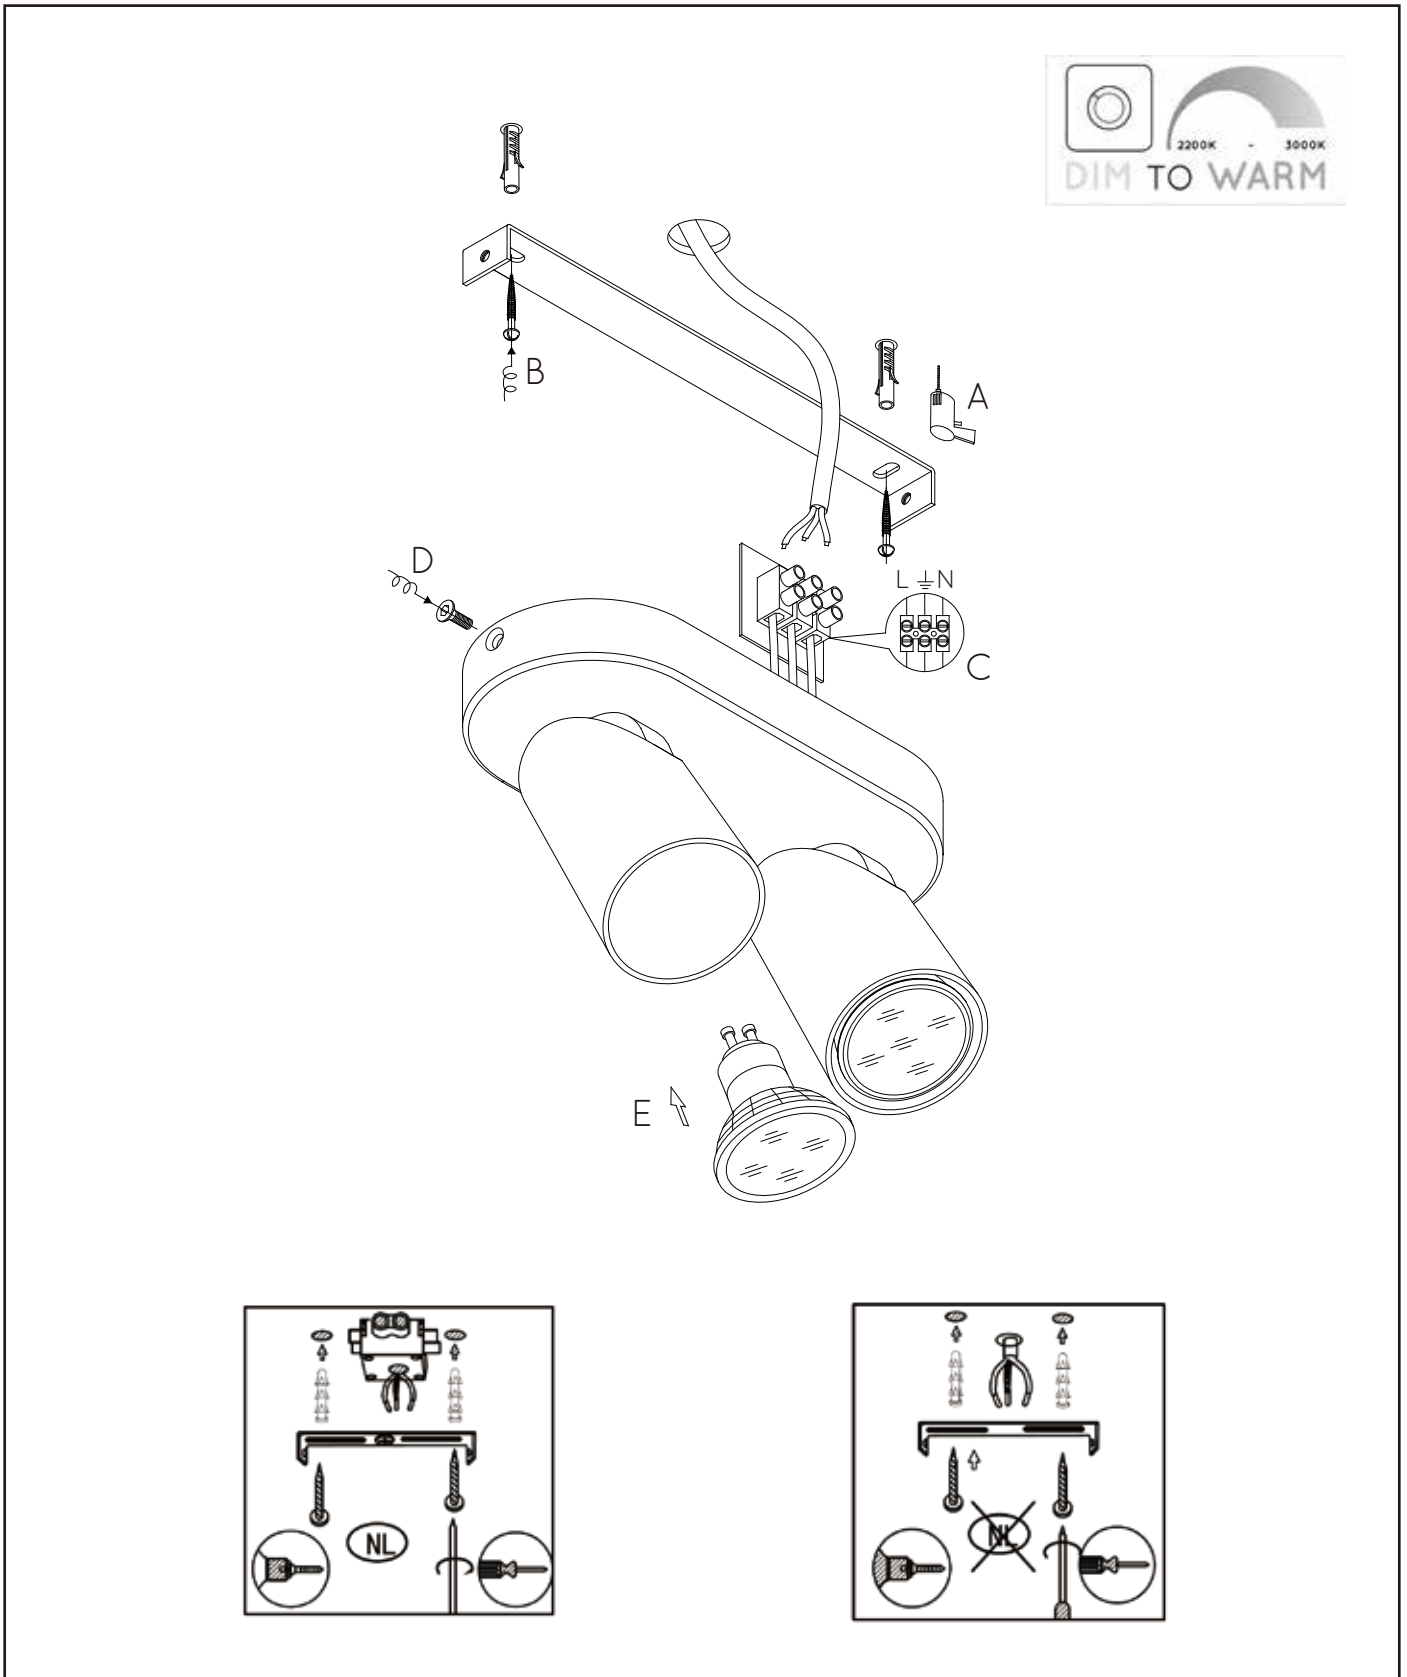

Light source incl. : Yes

General

Dimensions LxWxH : 20cm x 9cm x 12,5 cm

Height minimum : -

Height maximum : 12,5 cm

Dimensions shade LxWxH : Ø6cm x 9.8cm

Main material : Aluminium

Ceiling rose material : Aluminium

Electric class : 1

Light source including ? : Yes

Lamp socket : GU10

Light source number : 2

Power requirements : 220-240V~50Hz

Bulb type & maximum wattage : GU10 LED 5W

For more specifications of this product please visit

www.lucide.com

XYRUS-LED

Item number : 23954/11/30

EAN code : 5411212234193

Item number : 23954/11/31

EAN code : 5411212234209

For more specifications, dimensions please visit

www.lucide.com

LUCIDE

INSTALLATION DRAWING SPECIFICATIONS

Dit product bevat een lichtbron van energie-efficiëntieklasse G (oude klasse A+)
Ce produit contient une source lumineuse de classe énergétique G (anciennel classe A+)
This product contains a light source of energy efficiency class G (old class A+)
Dieses Produkt enthält eine Lichtquelle der Energieeffizienzklasse G (alte Klasse A+)
Ten produkt zawiera ród o wiat a o klasie efektywno ci energetycznej G (stara klasa A+)