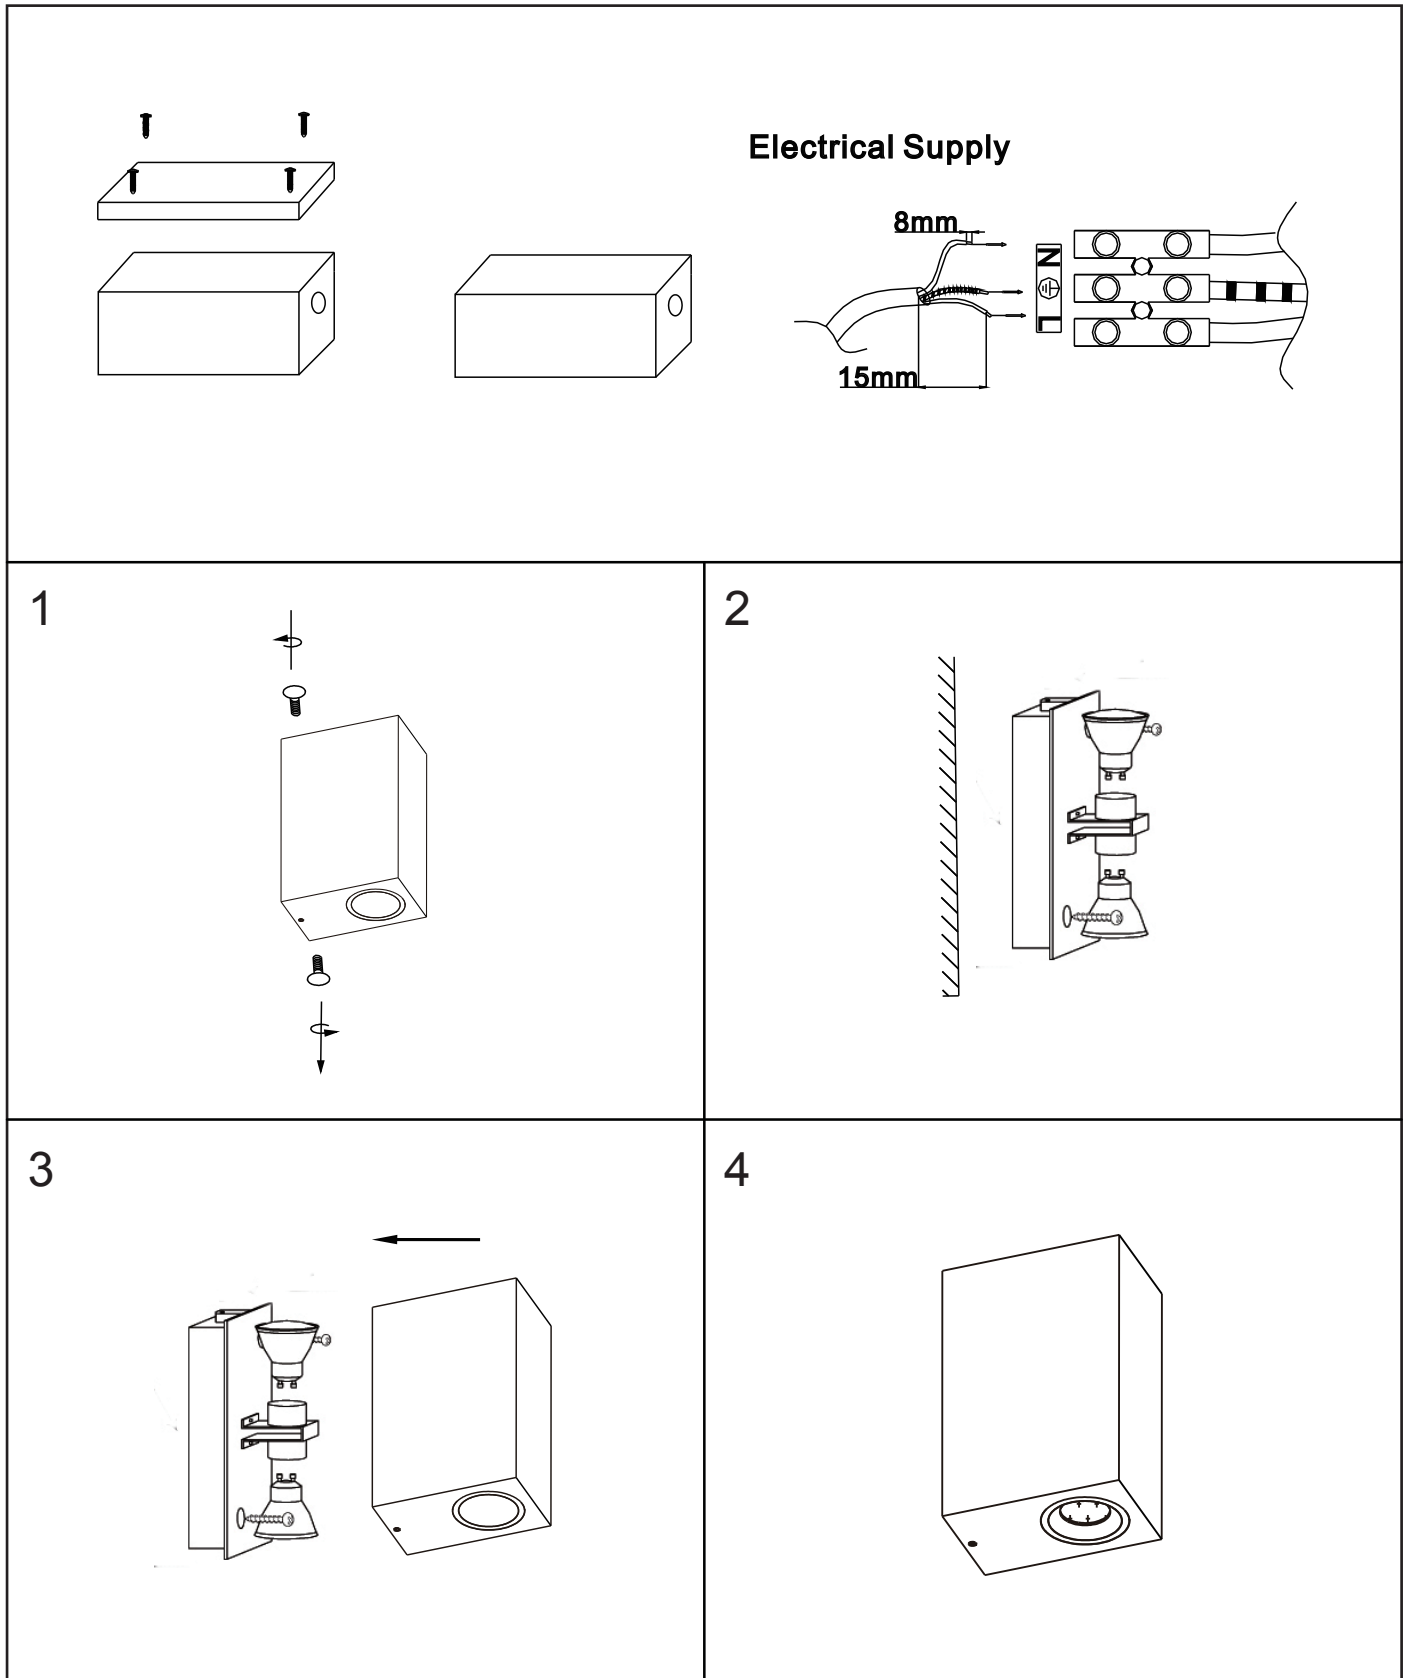

LUCIDE

GENERAL SPECIFICATIONS

**RECOMMENDED LUCIDE
LIGHT SOURCE**

49006/05/30
49006/05/31
Light source dimmable : Yes
Light source incl. : Yes

General

Dimensions LxWxH : 6.5cm x 9.0cm x 15.0 cm
Height minimum : 15.0 cm
Height maximum : 15.0cm
Dimensions shade LxWxH :
Main material : Aluminum
Ceiling rose material :
Color : Black, White
Style : Modern
Shape : Rectangle
Weight : 0.59 kgs
Warranty : 2 years

Product specifications

Dimmable : Yes
Light direction : Uplight & Downlight
Adjustable in height : No
Directional : Directional
Cable : No
Cable length :
Sensor : Without Sensor
Control : Light Switch Control
IP-Class : 44
Electric class : 1
Light source including ? : Yes
Lamp socket : GU10
Light source number : 2
Power requirements : 220-240V-50Hz
Bulb type & maximum wattage : GU10 LED 5W

EAN code : 5411212221025

Item number : 22860/10/31

EAN code : 5411212221032

For more specifications, dimensions please visit

www.lucide.com

LUCIDE

INSTALLATION DRAWING SPECIFICATIONS

Dit product bevat een lichtbron van energie-efficiëntieklasse G (oude klasse A+).
Ce produit contient une source lumineuse de classe énergétique G (ancienne classe A+).
This product contains a light source of energy efficiency class G (old class A+).
Dieses Produkt enthält eine Lichtquelle der Energieeffizienzklasse G (alte Klasse A+).
Ten produkt zawiera źródło światła o klasie efektywności energetycznej G (stara klasa A+).