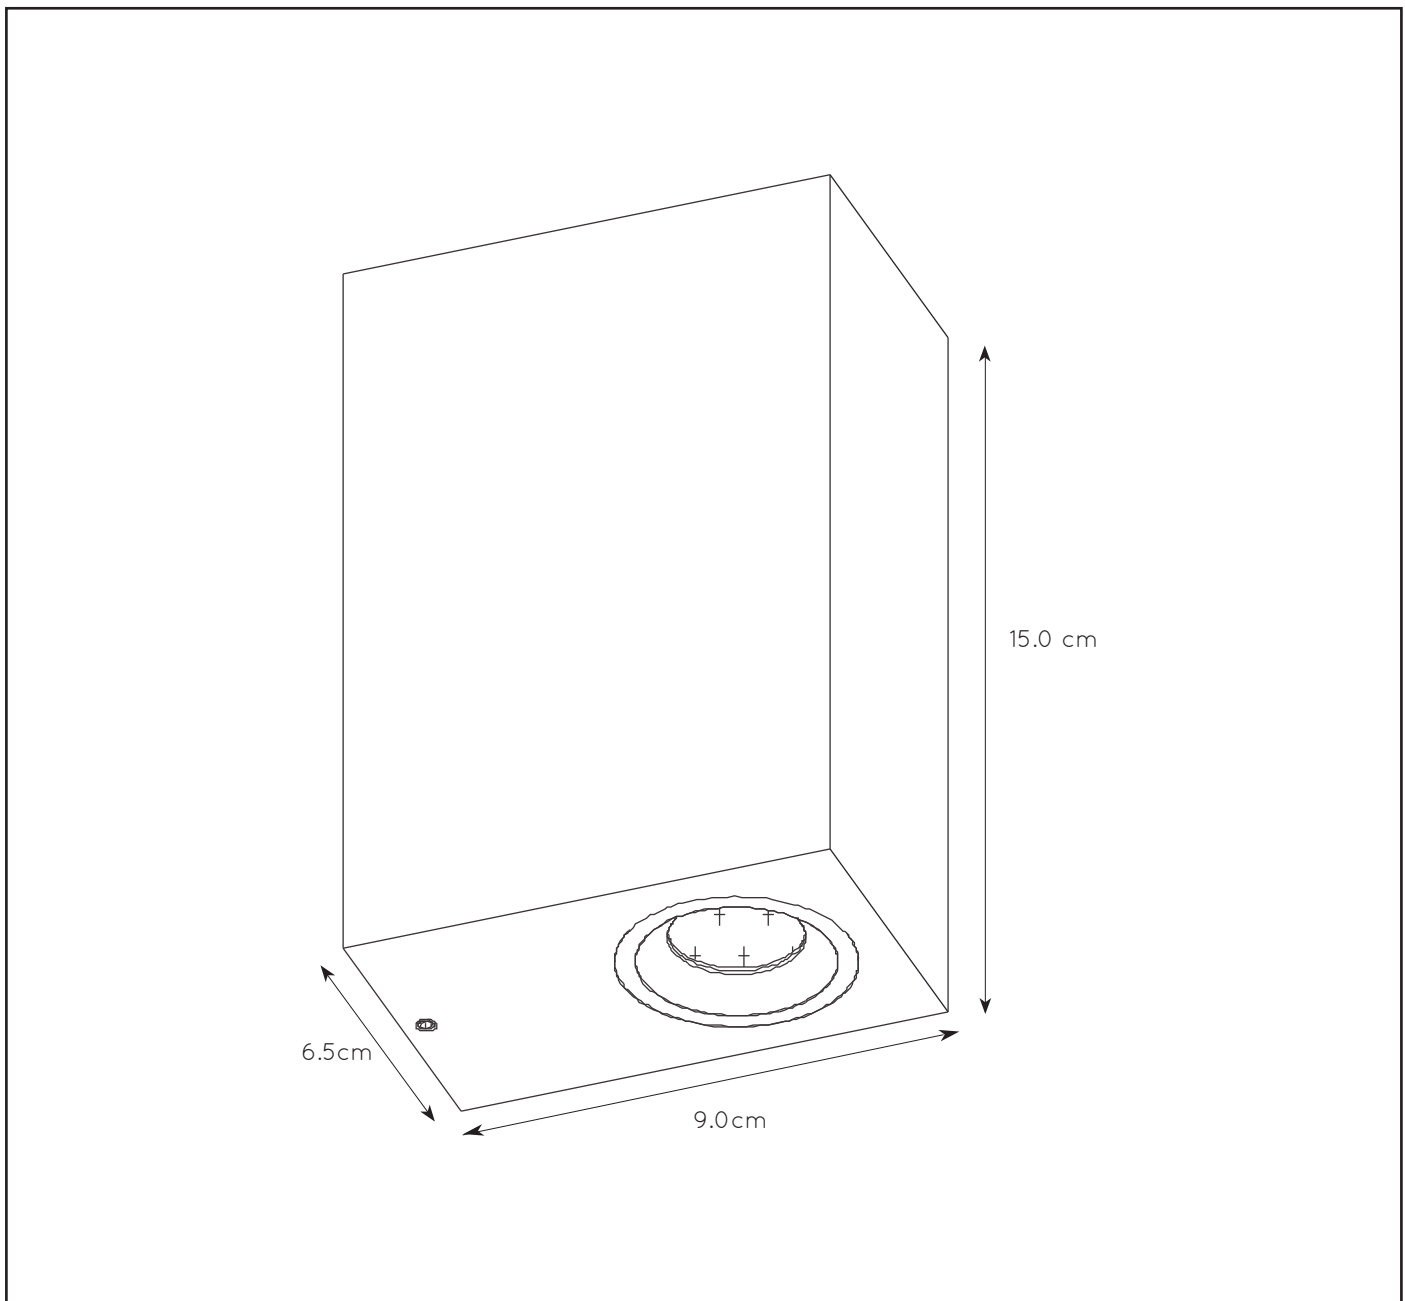

LUCIDE

GENERAL SPECIFICATIONS

**RECOMMENDED LUCIDE
LIGHT SOURCE**

49006/05/30
49006/05/31
Light source dimmable : Yes
Light source incl. : Yes

General

Dimensions LxWxH : 6.5cm x 9.0cm x 15.0 cm
Height minimum : 15.0 cm
Height maximum : 15.0cm
Dimensions shade LxWxH :
Main material : Aluminum
Ceiling rose material :
Color : Black, White
Style : Modern
Shape : Rectangle
Weight : 0.59 kgs
Warranty : 2 years

Product specifications

Dimmable : Yes
Light direction : Uplight & Downlight
Adjustable in height : No
Directional : Directional
Cable : No
Cable length :
Sensor : Without Sensor
Control : Light Switch Control
IP-Class : 44
Electric class : 1
Light source including ? : Yes
Lamp socket : GU10
Light source number : 2
Power requirements : 220-240V-50Hz
Bulb type & maximum wattage : GU10 LED 5W

IP44

IP54

IP65

IP67

Explanation of IP numbers for degrees of protection, see safety instruction manual in the box.

For more specifications of this product please visit
www.lucide.com

ZORA LED

Item number : 22860/10/30

EAN code : 5411212221025

Item number : 22860/10/31

EAN code : 5411212221032

For more specifications, dimensions please visit

www.lucide.com

LUCIDE

INSTALLATION DRAWING SPECIFICATIONS

Dit product bevat een lichtbron van energie-efficiëntieklasse G (oude klasse A+).
Ce produit contient une source lumineuse de classe énergétique G (ancienne classe A+).
This product contains a light source of energy efficiency class G (old class A+).
Dieses Produkt enthält eine Lichtquelle der Energieeffizienzklasse G (alte Klasse A+).
Ten produkt zawiera źródło światła o klasie efektywności energetycznej G (stara klasa A+).