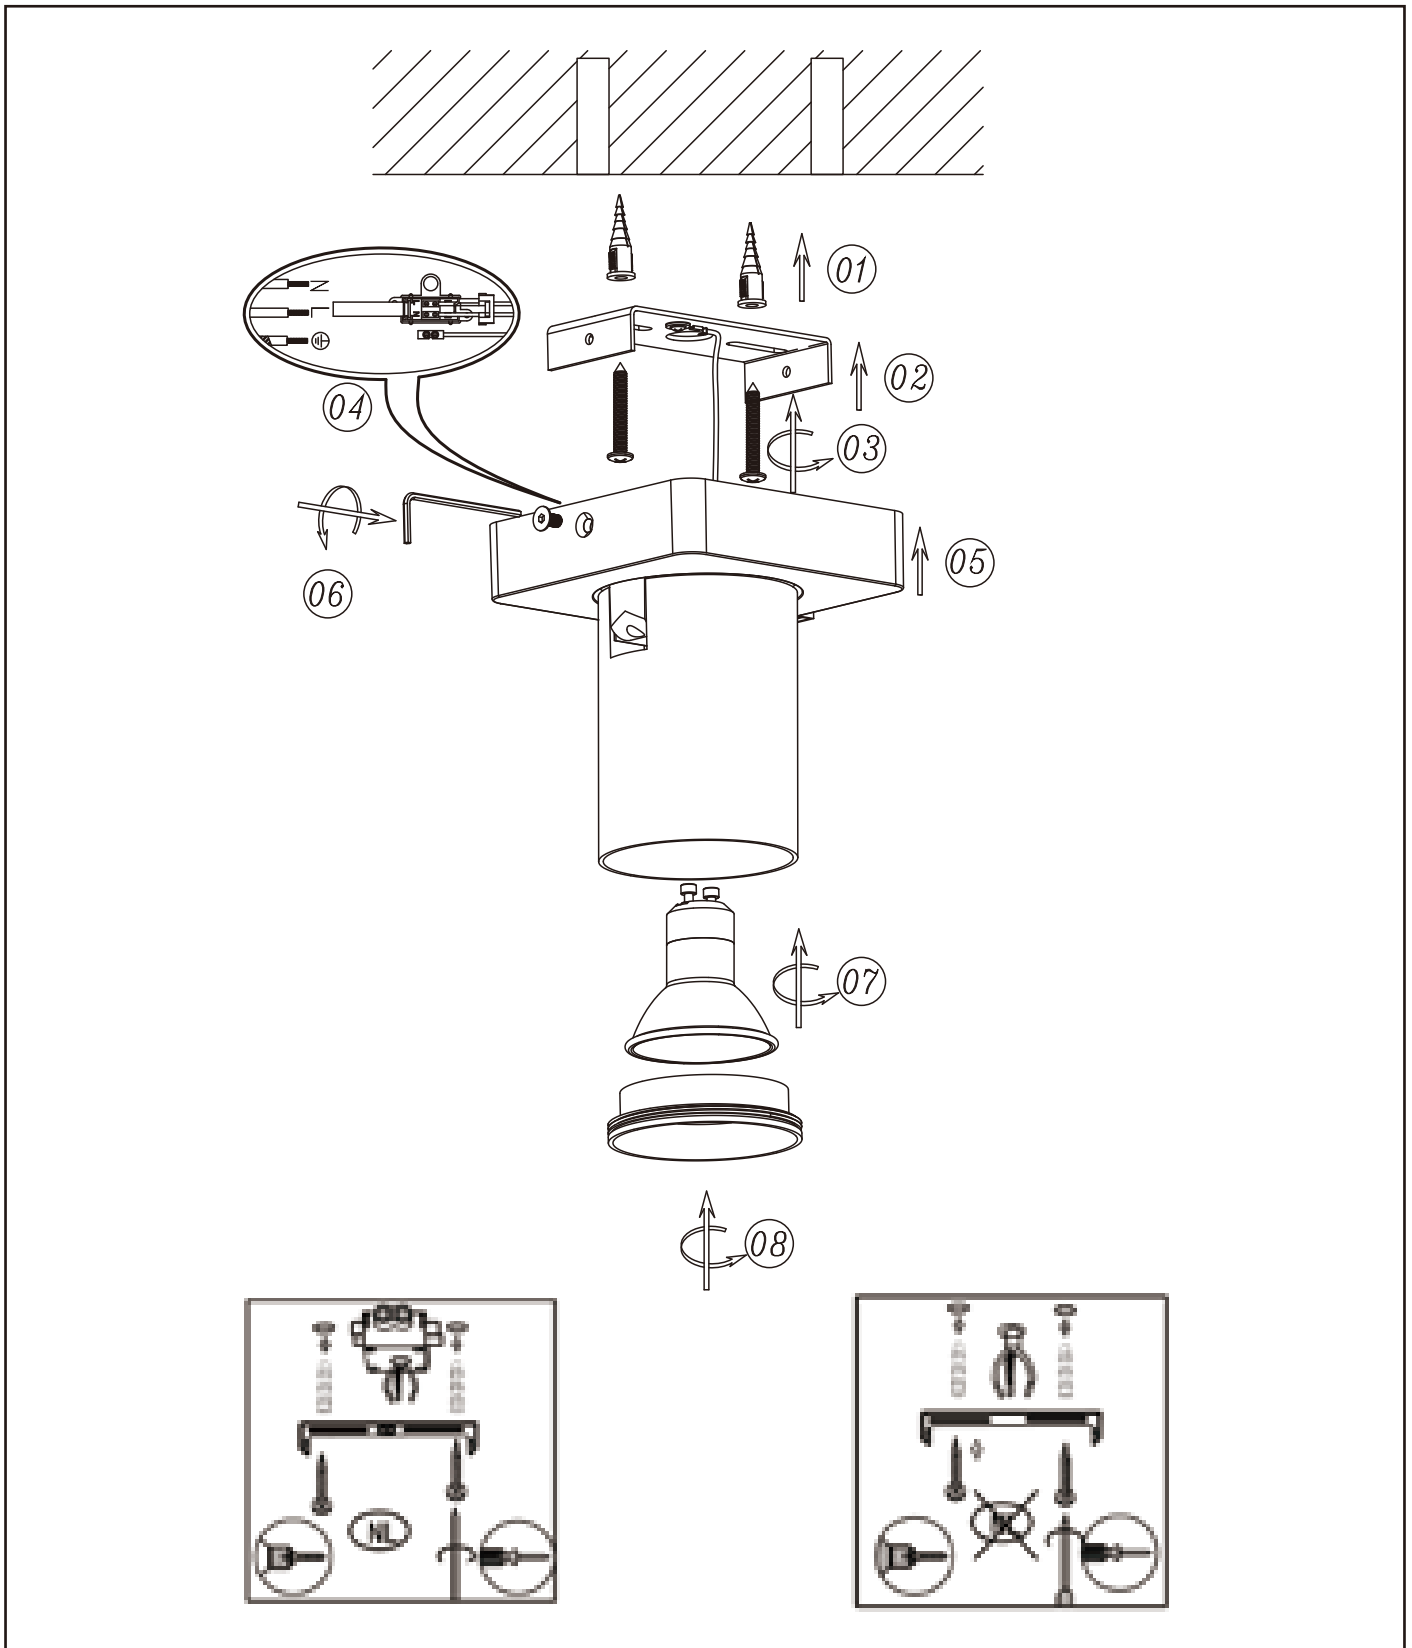

RECOMMENDED LUCIDE LIGHT SOURCE

49009/05/30

Light source dimmable : Yes. Dim to warm
Light source incl. : Yes

General

Dimensions LxWxH : 10 cm x 10 cm x 11.5 cm
Height maximum : 11.5 cm
Dimensions shade LxWxH : D6.5 cm x 8.8 cm
Main material : aluminium
Ceiling rose material : aluminium
Color : Sand Black , White/Black
Style : Modern
Shape : square
Weight : 0.459 kg
Warranty : 2 years

Product specifications

Dimmable : Yes
Light direction : downward
Adjustable in height : Yes
Directional : Directional
Cable : Without Cable
Cable length : N/A
Sensor : Without Sensor
Control : Light Switch Control
IP-Class : IP20
Electric class : 1
Light source including ? : Yes
Lamp socket : GU10
Light source number : 1
Power requirements : 220-240V~50Hz
Bulb type & maximum wattage : GU10 LED MAX 5W

For more specifications of this product please visit
www.lucide.com

NIGEL

Item number : 09929/05/30

EAN code : 5411212092533

Item number : 09929/05/31

EAN code : 5411212092540

Dit product bevat een lichtbron van energie-efficiëntieklasse G (oude klasse A+).
 Ce produit contient une source lumineuse de classe énergétique G (ancienne classe A+).
 This product contains a light source of energy efficiency class G (old class A+).
 Dieses Produkt enthält eine Lichtquelle der Energieeffizienzklasse G (alte Klasse A+).
 Ten produkt zawiera ród o wiat a o klasie efektywno ci energetycznej G (stara klasa A+).