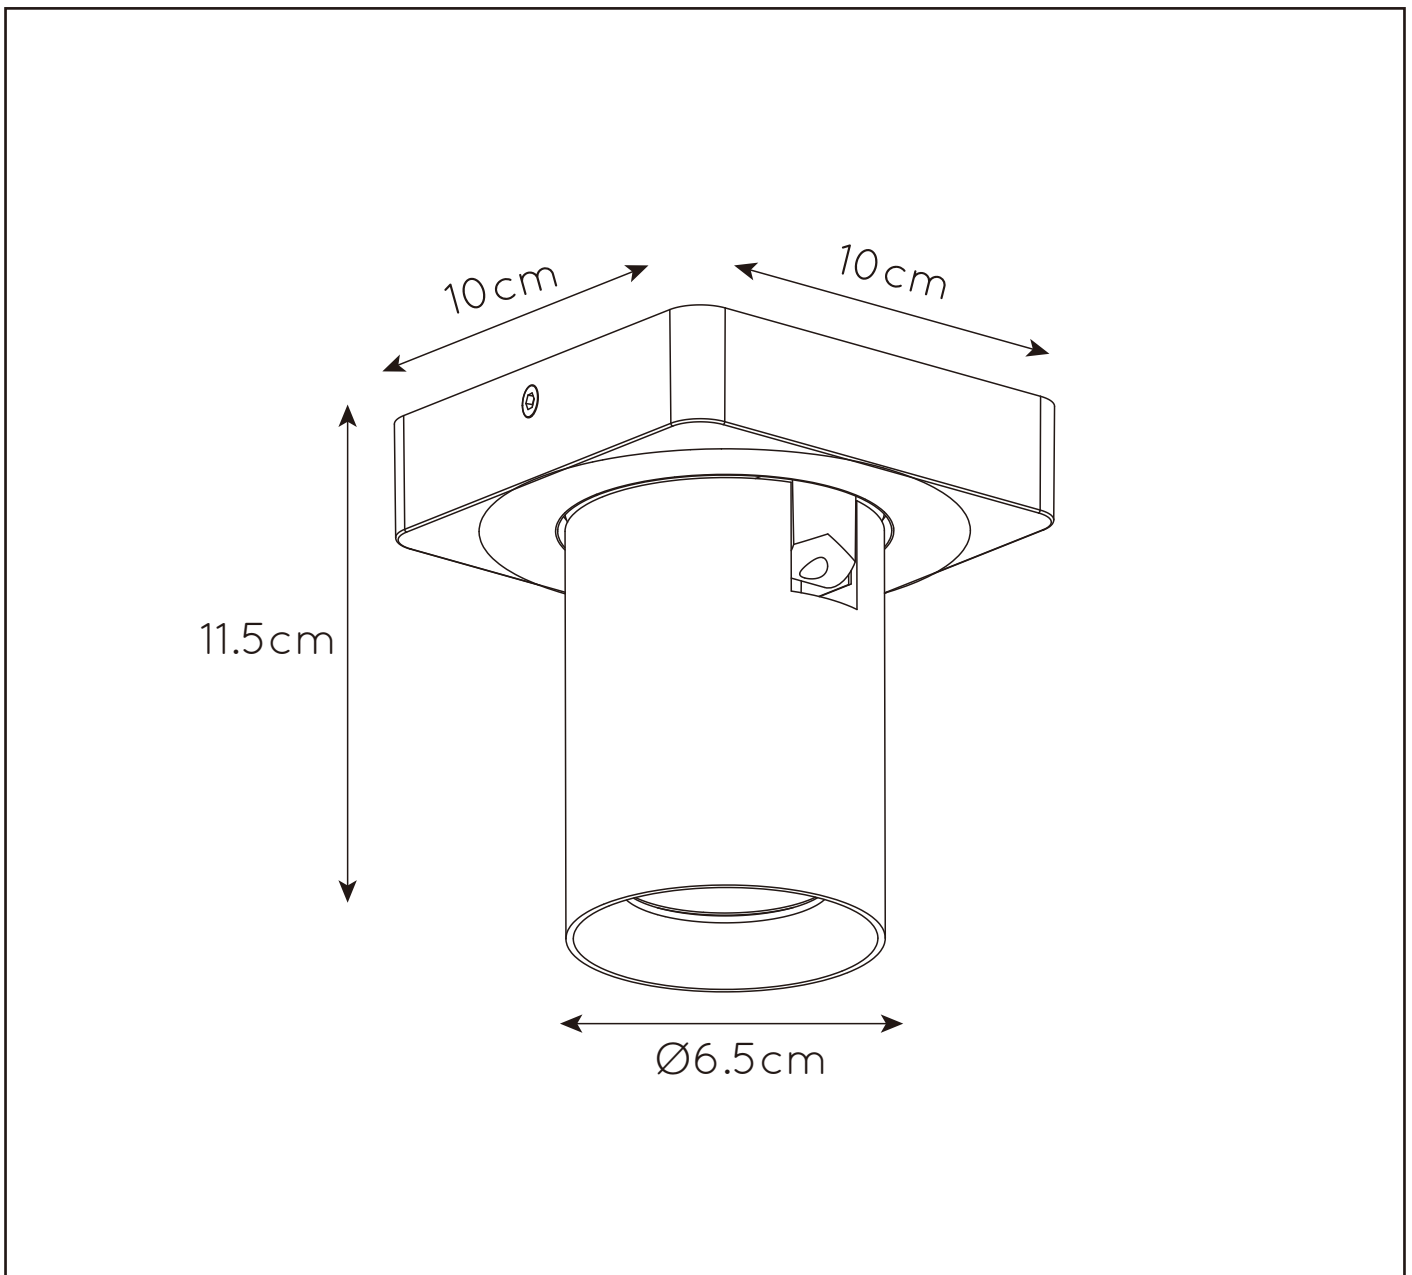

RECOMMENDED LUCIDE LIGHT SOURCE

49009/05/30

Light source dimmable : Yes. Dim to warm
Light source incl. : Yes

General

Dimensions LxWxH : 10 cm x 10 cm x 11.5 cm
Height maximum : 11.5 cm
Dimensions shade LxWxH : D6.5 cm x 8.8 cm
Main material : aluminium
Ceiling rose material : aluminium
Color : Sand Black , White/Black
Style : Modern
Shape : square
Weight : 0.459 kg
Warranty : 2 years

Product specifications

Dimmable : Yes
Light direction : downward
Adjustable in height : Yes
Directional : Directional
Cable : Without Cable
Cable length : N/A
Sensor : Without Sensor
Control : Light Switch Control
IP-Class : IP20
Electric class : 1
Light source including ? : Yes
Lamp socket : GU10
Light source number : 1
Power requirements : 220-240V~50Hz
Bulb type & maximum wattage : GU10 LED MAX 5W

For more specifications of this product please visit
www.lucide.com

NIGEL

Item number : 09929/05/30

EAN code : 5411212092533

Item number : 09929/05/31

EAN code : 5411212092540

Dit product bevat een lichtbron van energie-efficiëntieklasse G (oude klasse A+).
 Ce produit contient une source lumineuse de classe énergétique G (ancienne classe A+).
 This product contains a light source of energy efficiency class G (old class A+).
 Dieses Produkt enthält eine Lichtquelle der Energieeffizienzklasse G (alte Klasse A+).
 Ten produkt zawiera ród o wiat a o klasie efektywno ci energetycznej G (stara klasa A+).