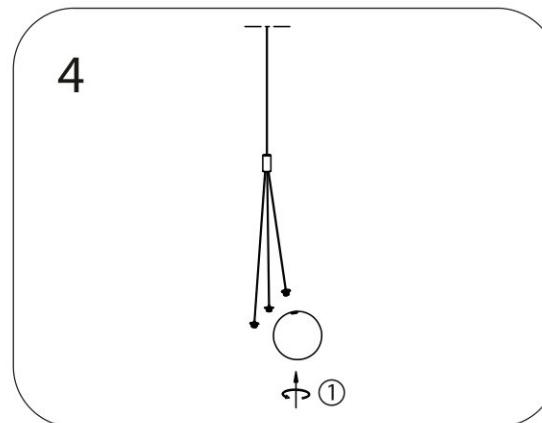

ИНСТРУКЦИЯ ПО УСТАНОВКЕ И ПОДКЛЮЧЕНИЮ СВЕТИЛЬНИКА

СЕРИЯ SFERETTA
АРТИКУЛЫ 80103X

801030

801039

www.lightstar.ru