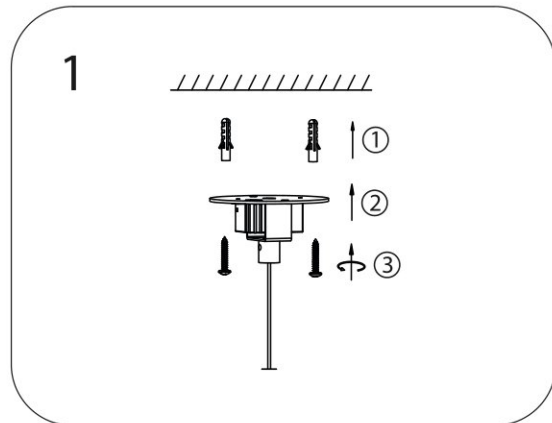

ИНСТРУКЦИЯ ПО УСТАНОВКЕ И ПОДКЛЮЧЕНИЮ СВЕТИЛЬНИКА

СЕРИЯ SFERETTA
АРТИКУЛЫ 80103X

801030

801039

www.lightstar.ru