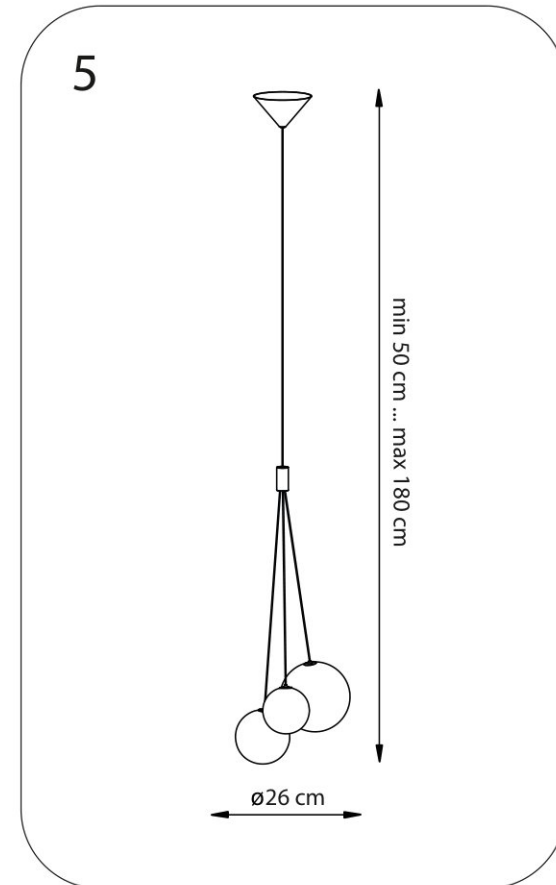

ИНСТРУКЦИЯ ПО УСТАНОВКЕ И ПОДКЛЮЧЕНИЮ СВЕТИЛЬНИКА

СЕРИЯ SFERETTA
АРТИКУЛЫ 80103X

801030

801039

www.lightstar.ru