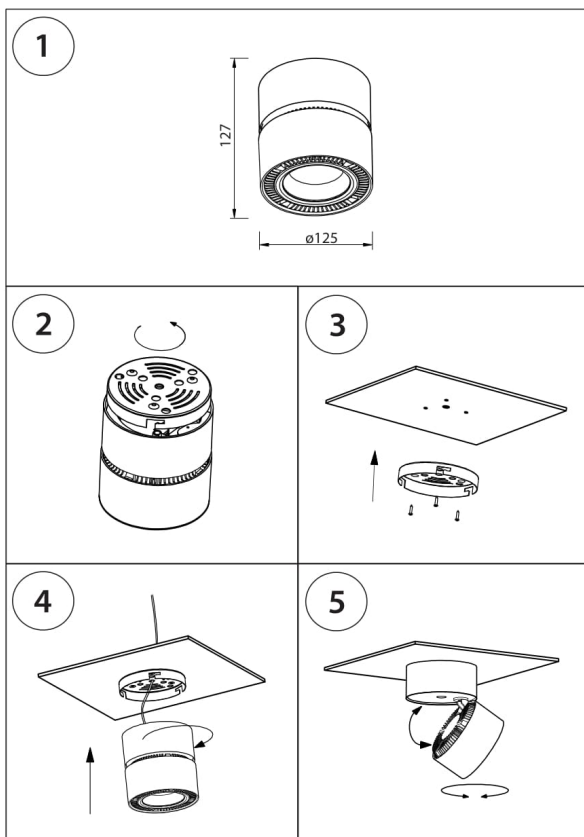

ИНСТРУКЦИЯ ПО УСТАНОВКЕ И
ПОДКЛЮЧЕНИЮ СВЕТИЛЬНИКА

213830

213837

213839

ИНСТРУКЦИЯ ПО УСТАНОВКЕ И ПОДКЛЮЧЕНИЮ СВЕТИЛЬНИКА

СЕРИЯ FORTE
АТИКУЛЫ 21383X

Светильник с потолочным креплением

213830