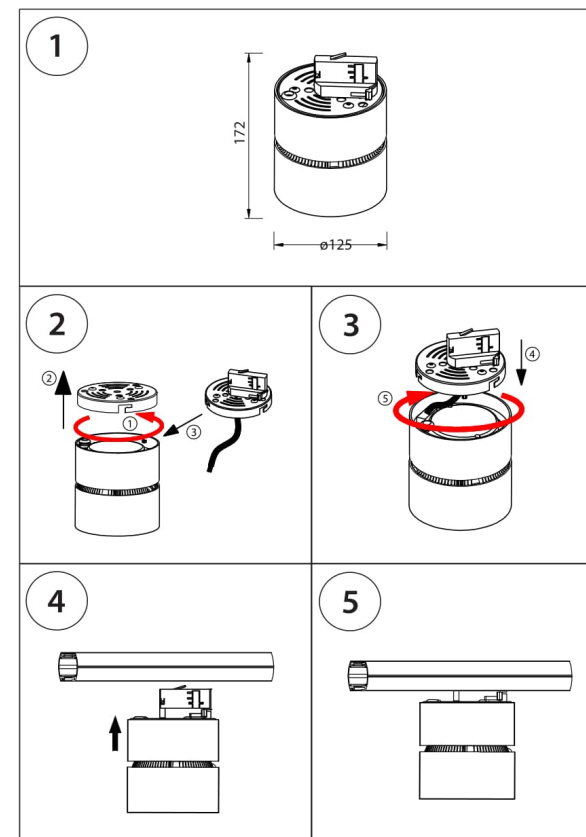

213830

594066

213837

594067

213839

594069