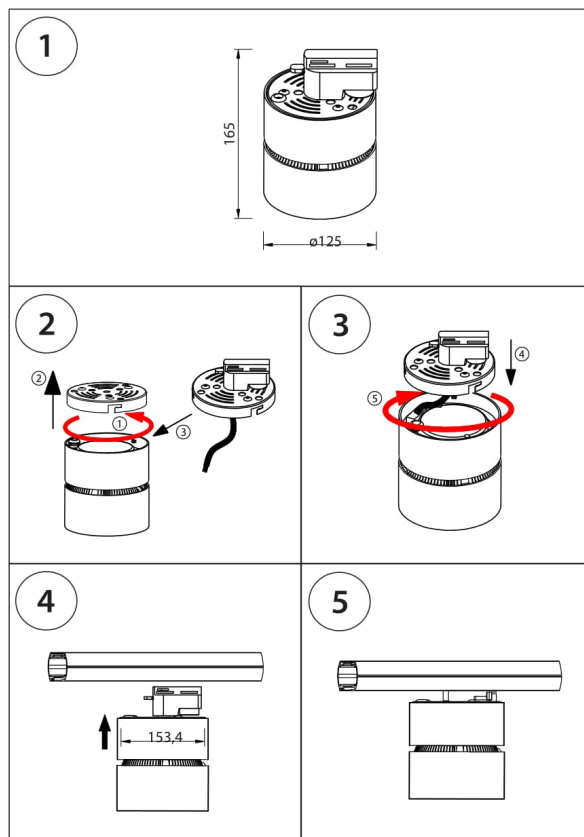

213830

592066

213837

592067

213839

592069

СЕРИЯ ASTA
АТИКУЛЫ 59406X+21383X

Светильник с 3-фазным адаптером