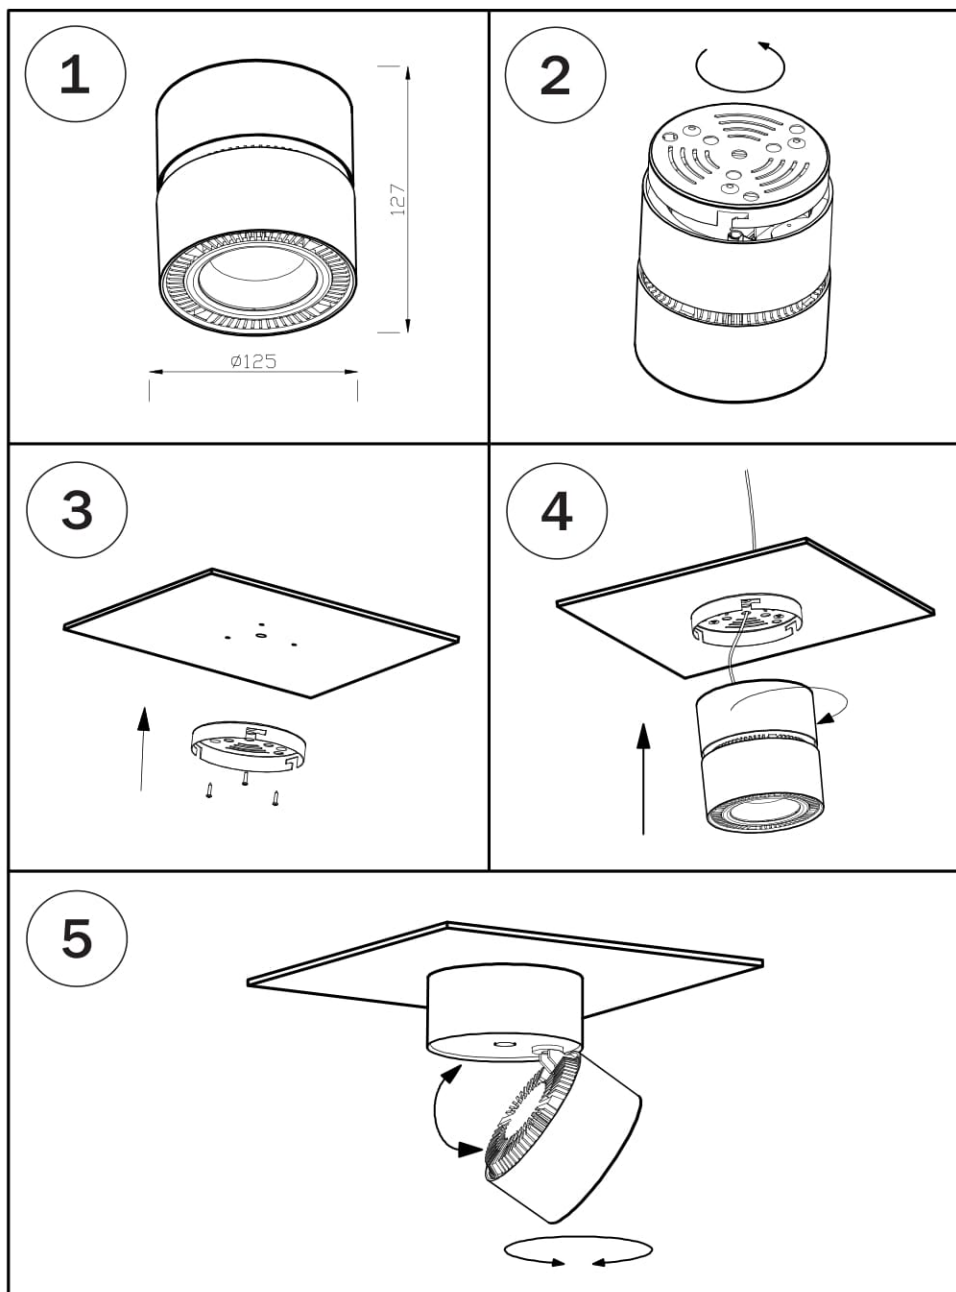

ИНСТРУКЦИЯ ПО УСТАНОВКЕ И
ПОДКЛЮЧЕНИЮ СВЕТИЛЬНИКА

213830

213837

213839

ИНСТРУКЦИЯ ПО УСТАНОВКЕ И ПОДКЛЮЧЕНИЮ СВЕТИЛЬНИКА

СЕРИЯ FORTE
АТИКУЛЫ 21383X

Светильник с потолочным креплением

213830