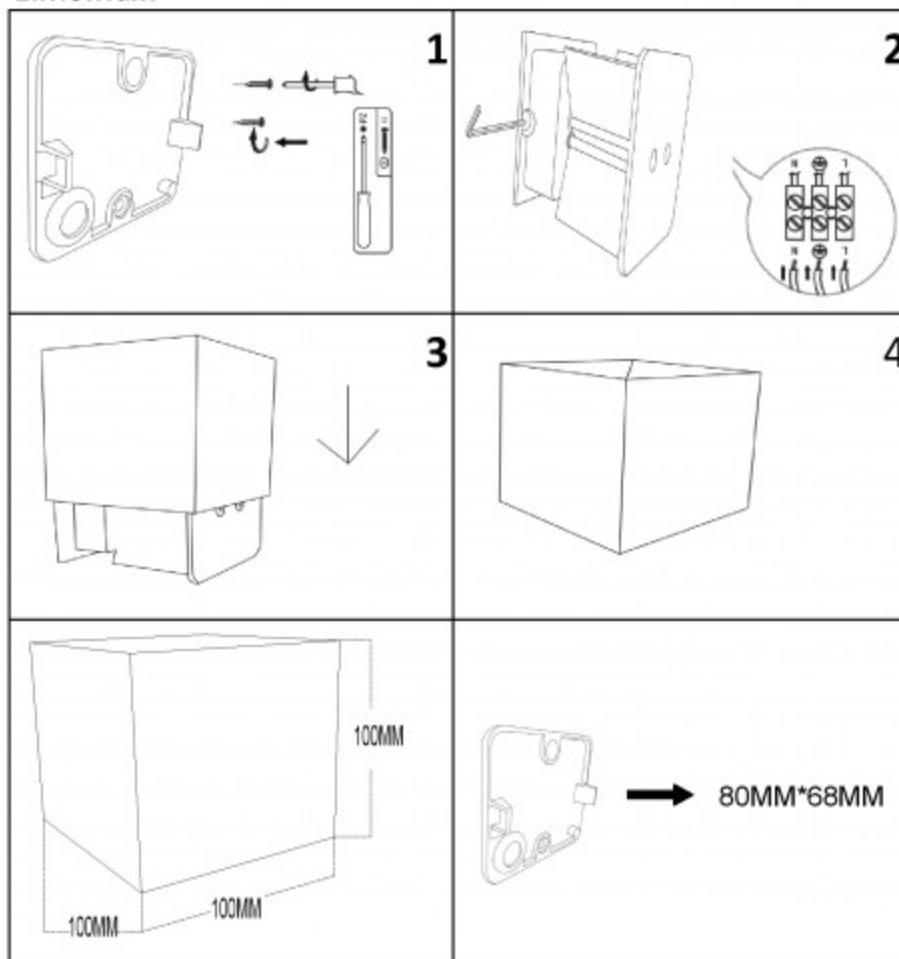

# Инструкция

Модель:08585,01(4000K)

## 1.Монтаж