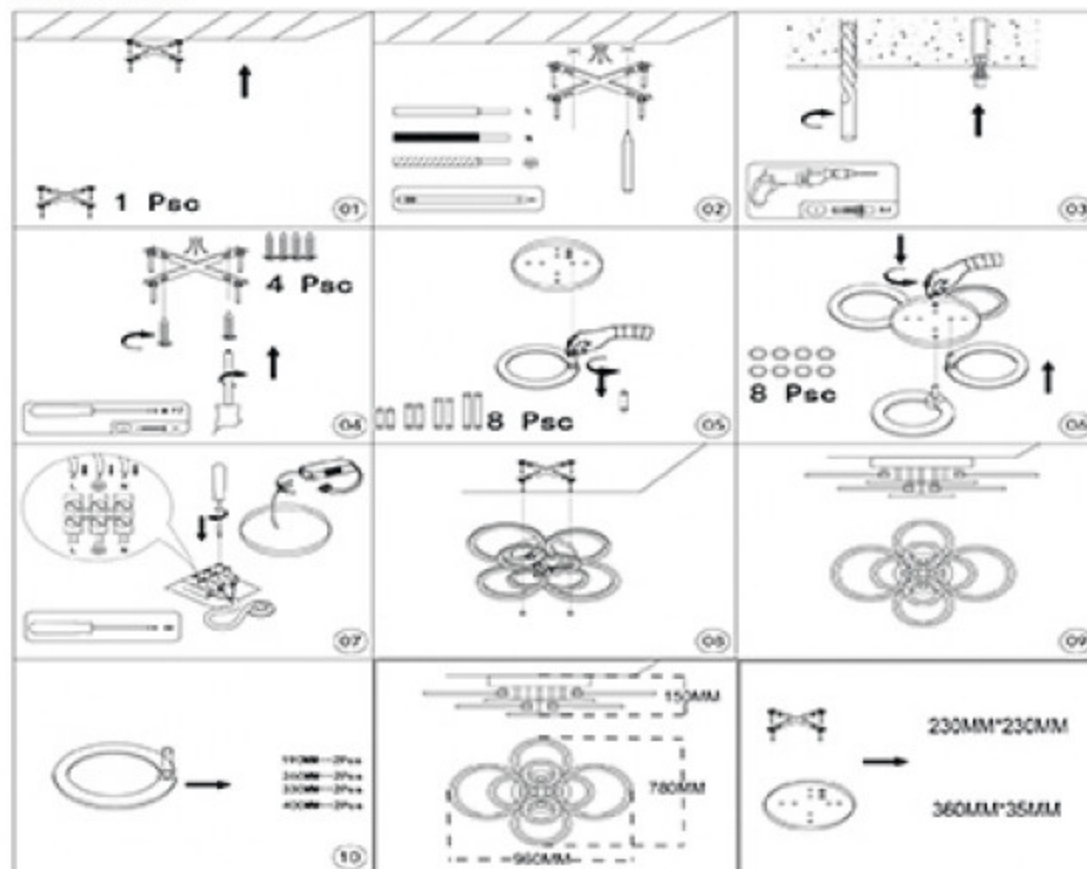

Инструкция

Модель: 07821A

1.Монтаж

2. Параметры

Вольтаж	AC220V	Частота	50HZ
Мощность	LED 149W (3000K-6000K)		

3.Примечание:

1. Не прикасайтесь к лампе, при включенном светильнике.
2. В случае возникновения неисправности, обращайтесь к квалифицированному электрику
3. Для восстановления работоспособности используйте только подходящие по характеристикам комплектующие
4. Не очищайте элементы светильника водой.