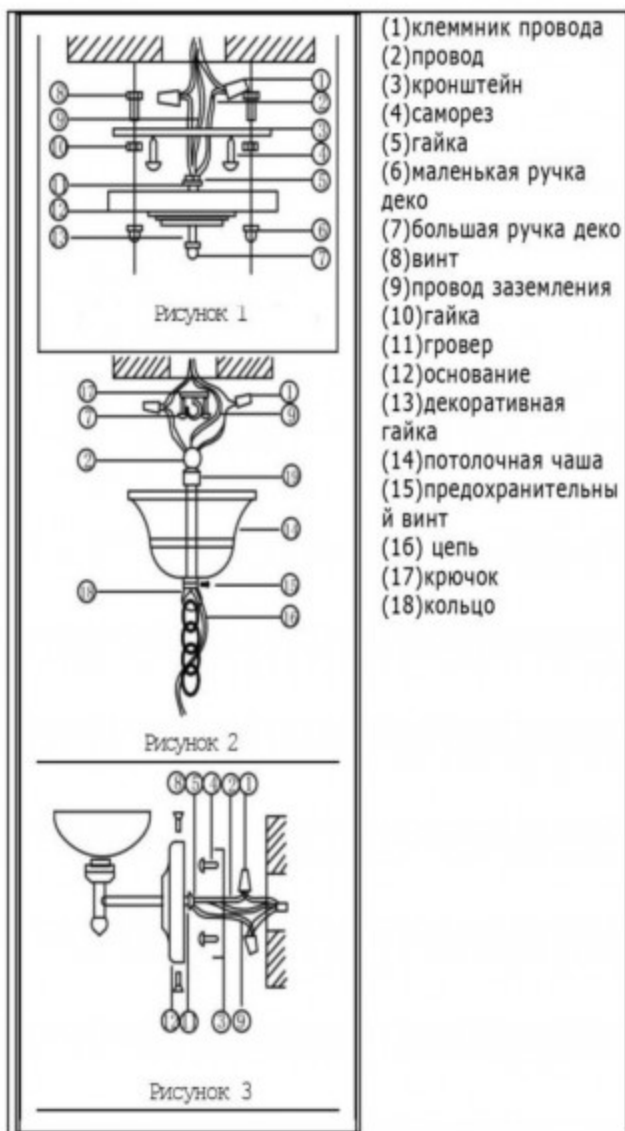

ИНСТРУКЦИЯ

Модель 07615-5

и 1

Рисунок 1

1. Закрепите кронштейн(3)на потолке
2. Надежно соедините провода люстры с проводами из потолка
3. Прикрепите потолочную чашу к кронштейну декоративными гайками

Рисунок 2

1. Закрепите крючок на потолке, повесте люстру на закрепленный крючок
2. Надежно соедините провода люстры с проводами из потолка
3. Поднимите потолочную чашу вплотную к потолку и завиксируйте ее винтом
4. После подключения провода питания подтолкните навес к потолку, затем закрепите предохранительный винт плотно

Рисунок 3 способ установки аналогичный рисунку 1