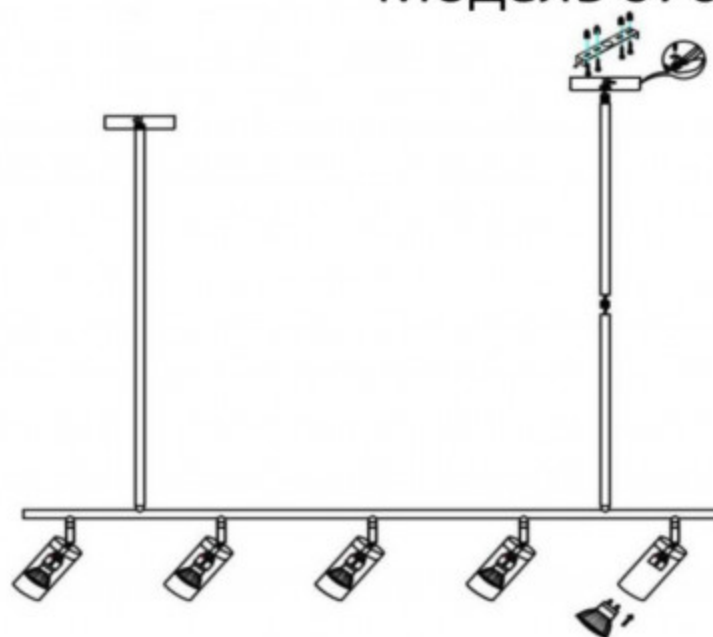

ИНСТРУКЦИЯ

Модель 07615-5

и 1

Рисунок 1

1. Закрепите кронштейн(3)на потолке
2. Надежно соедините провода люстры с проводами из потолка
3. Прикрепите потолочную чашу к кронштейну декоративными гайками

Рисунок 2

1. Закрепите крючок на потолке, повесте люстру на закрепленный крючок
2. Надежно соедините провода люстры с проводами из потолка
3. Поднимите потолочную чашу вплотную к потолку и завиксируйте ее винтом
4. После подключения провода питания подтолкните навес к потолку, затем закрепите предохранительный винт плотно

Рисунок 3 способ установки аналогичный рисунку 1