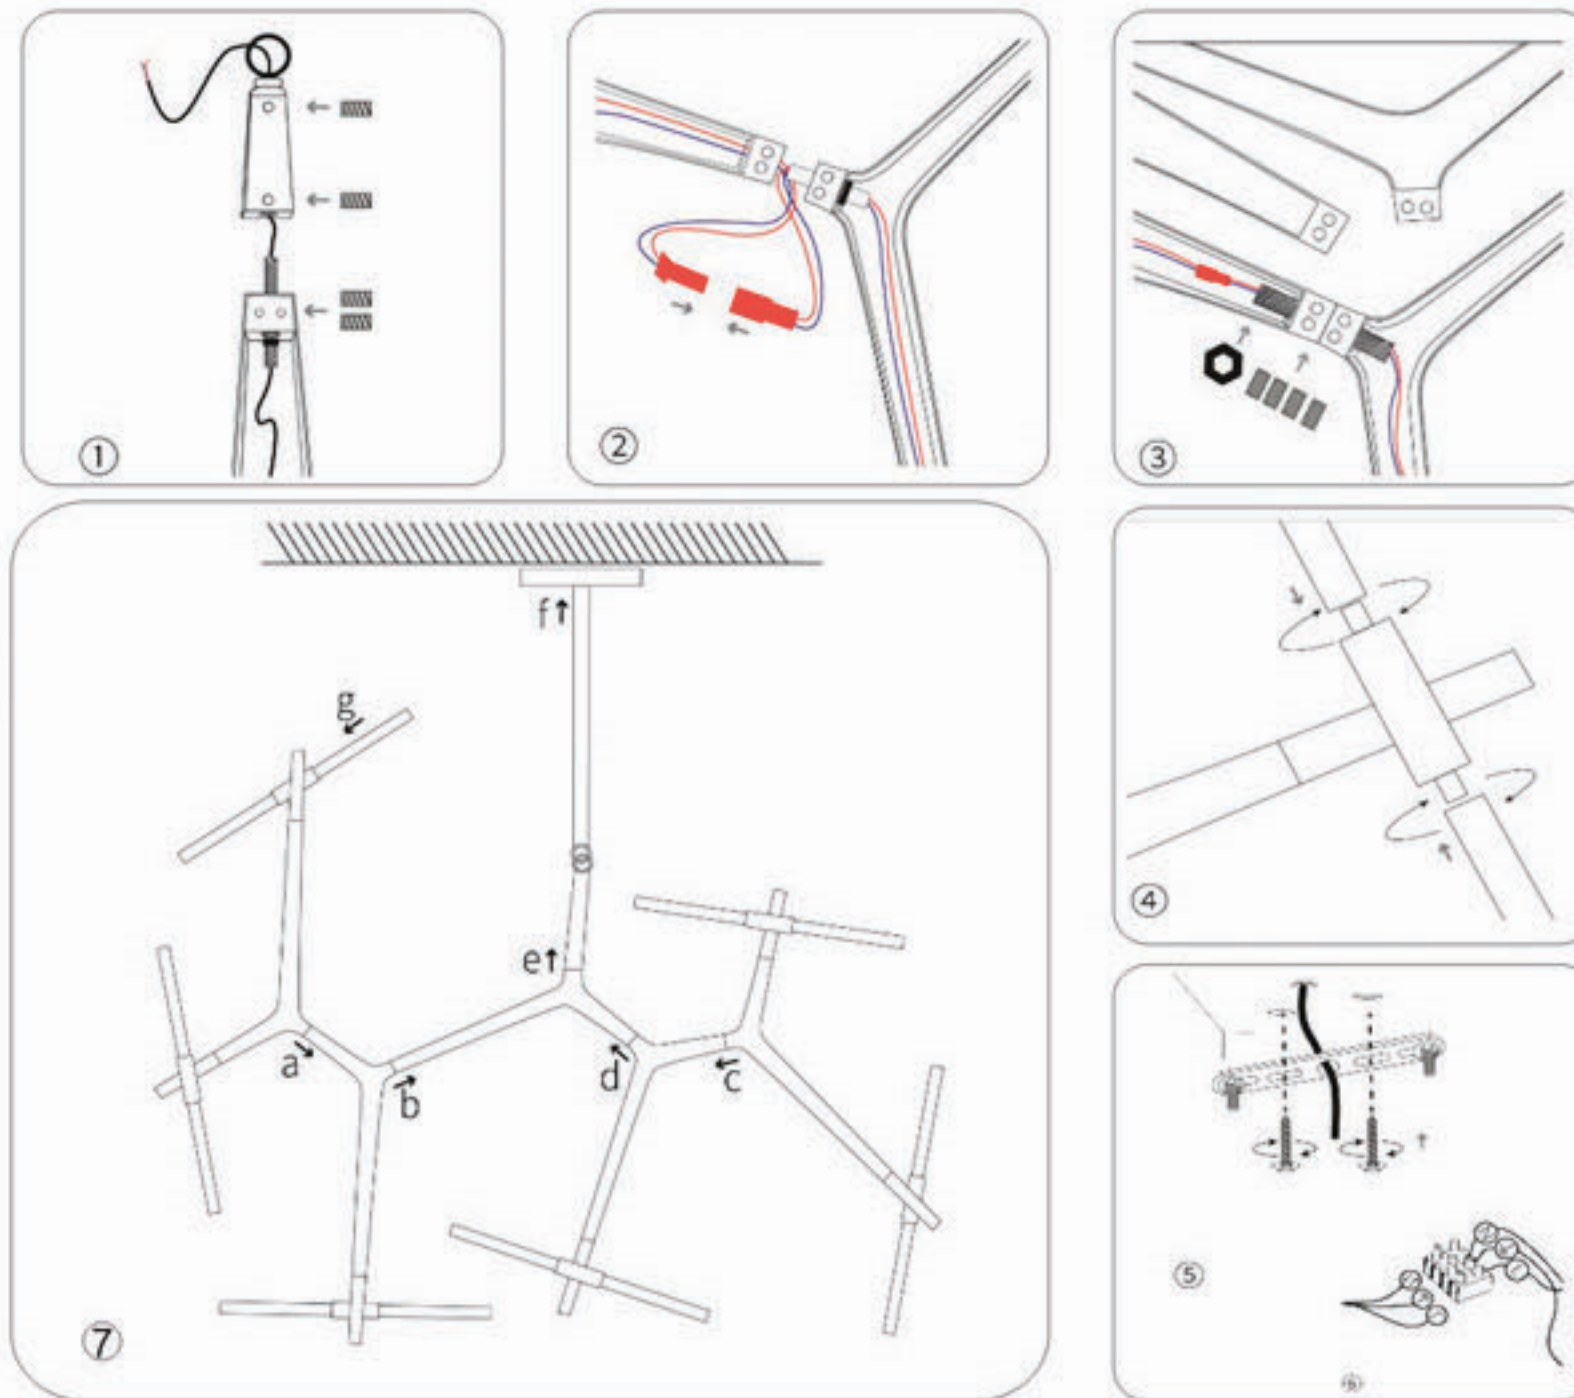

## Модель: 07531-12

### 1. Монтаж

### 2. Параметры

Напряжение:	AC220V	Частота:	50 Гц
Цоколь:	G9*12	Мощность:	MAX 5W