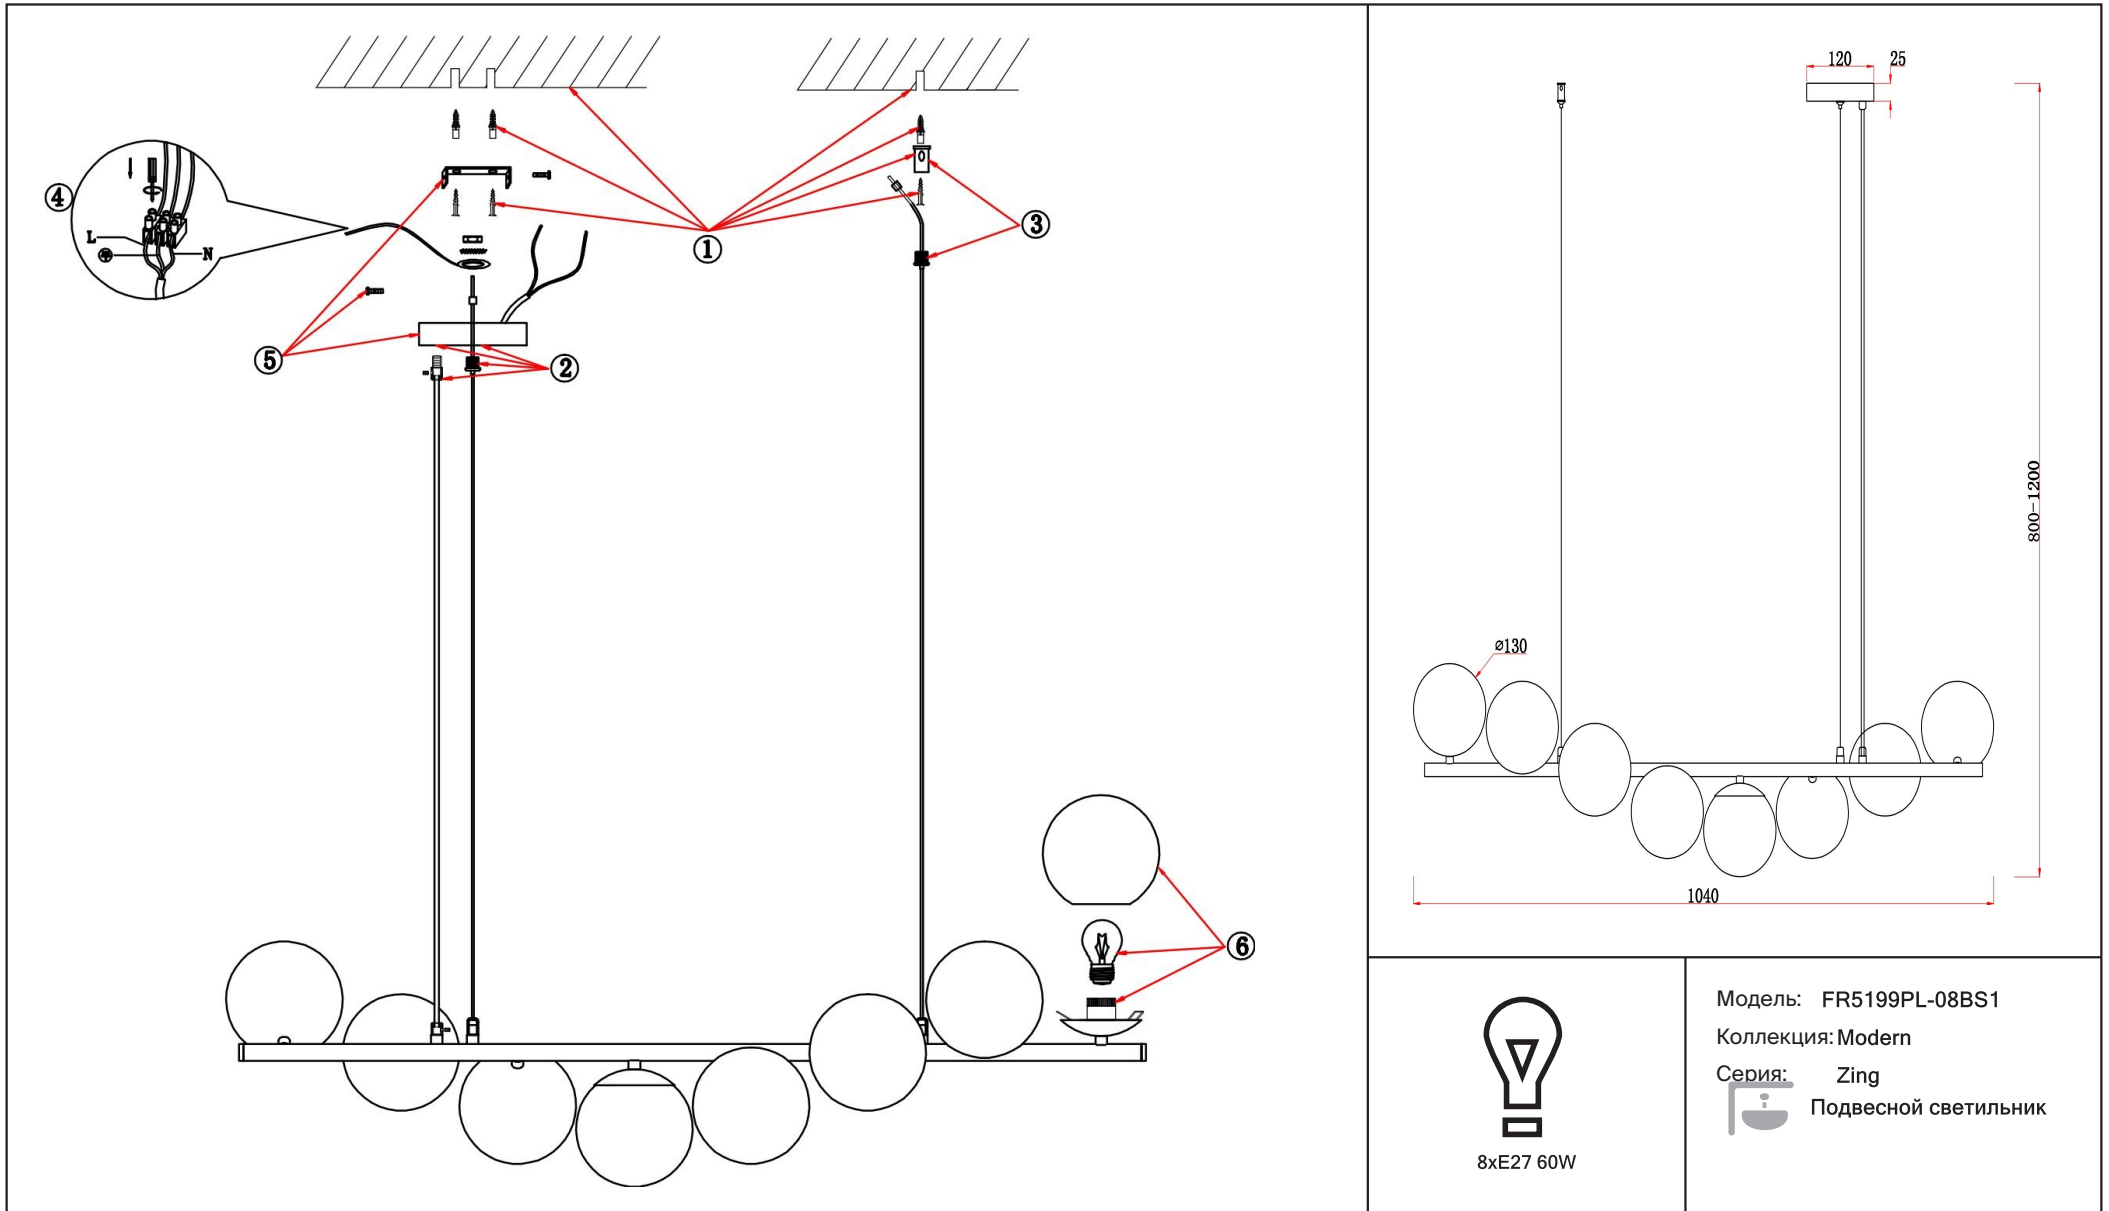

freya

Инструкция FR5199PL-08BS1

8xE27 60W

Модель: FR5199PL-08BS1
Коллекция: Modern
Серия: Zing
Подвесной светильник