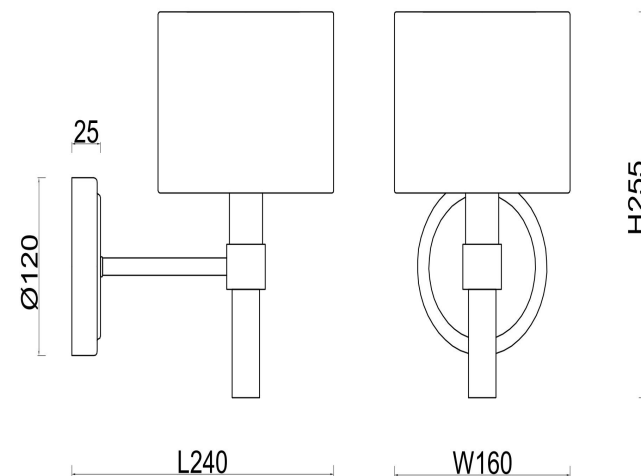

freya

Инструкция FR5186WL-01BS

1xE14 40W

Модель: FR5186WL-01BS
Коллекция: Modern
Серия: Lino
Настенный светильник