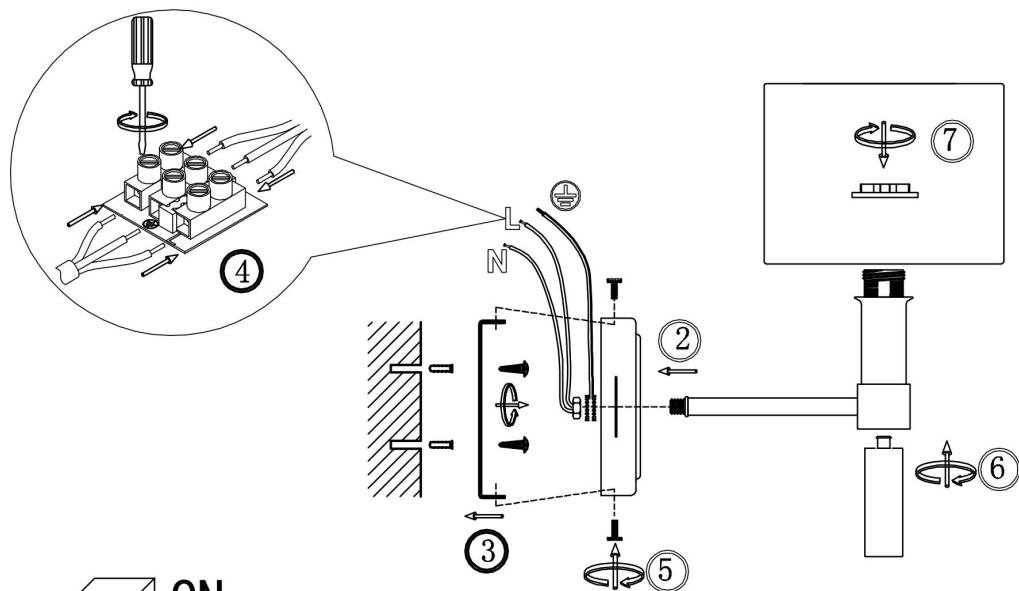

freya

Инструкция FR5186WL-01BS

1xE14 40W

Модель: FR5186WL-01BS
Коллекция: Modern
Серия: Lino
Настенный светильник