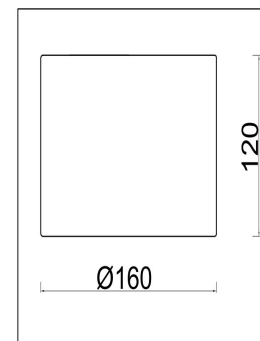

freya

Инструкция FR5186WL-01BS

1xE14 40W

Модель: FR5186WL-01BS
Коллекция: Modern
Серия: Lino
Настенный светильник