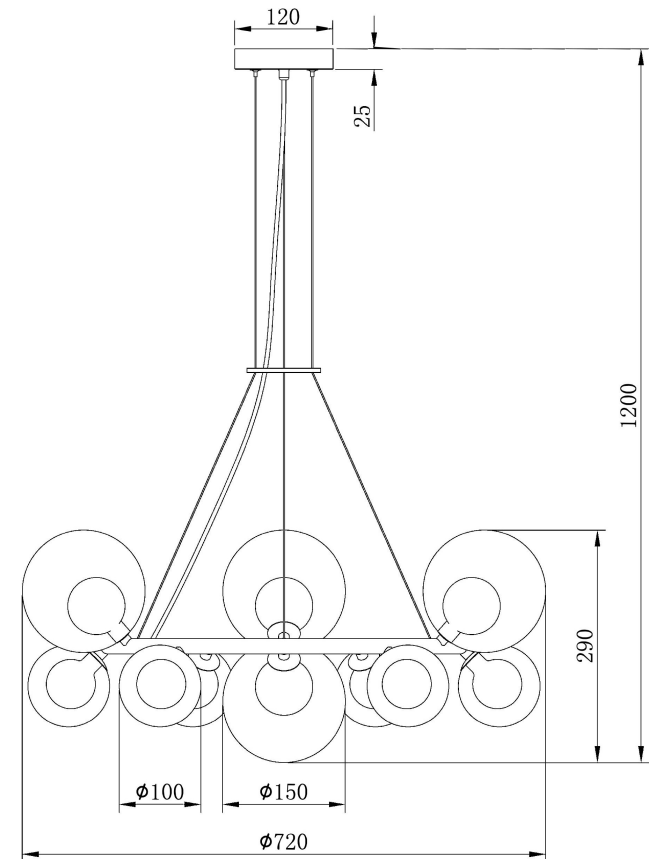

freya

Инструкция FR5139PL-10MG

10xG9 40W

Модель: FR5139PL-10MG
Коллекция: Modern
Серия: Duo
Подвесной светильник