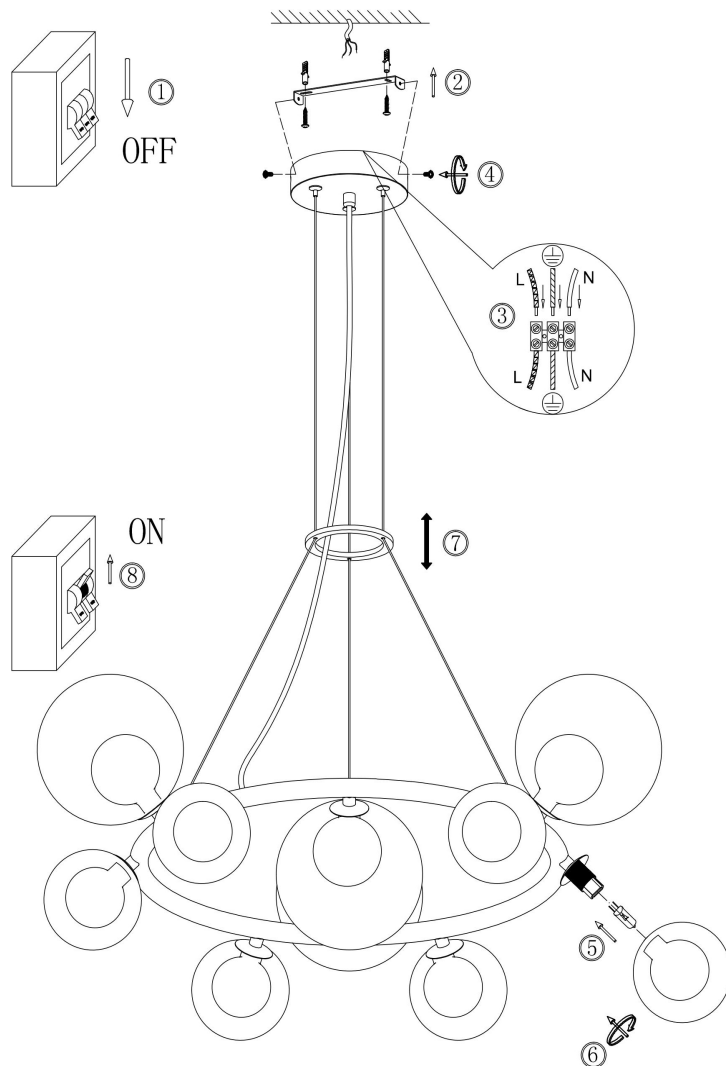

freya

Инструкция FR5139PL-10MG

10xG9 40W

Модель: FR5139PL-10MG
Коллекция: Modern
Серия: Duo
Подвесной светильник