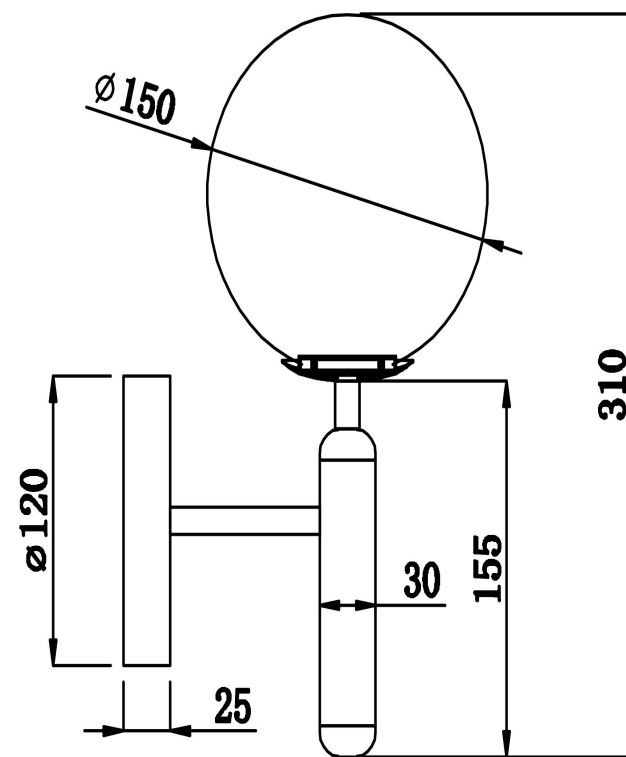

freya

Инструкция FR5124WL-01BS

1xE14 40W

Модель: FR5124WL-01BS

Коллекция: Modern

Серия: Zelda

Настенный светильник