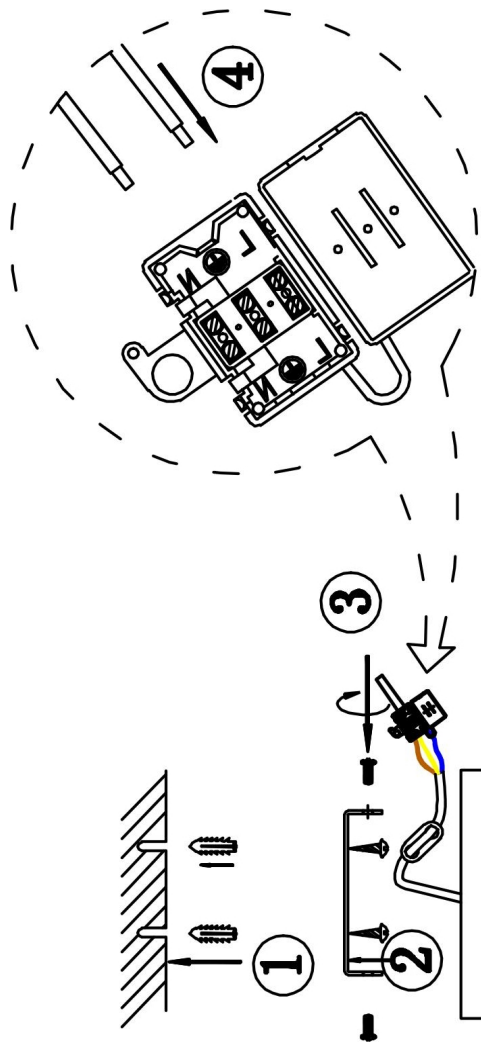

freya

Инструкция FR5124WL-01BS

1xE14 40W

Модель: FR5124WL-01BS

Коллекция: Modern

Серия: Zelda

Настенный светильник