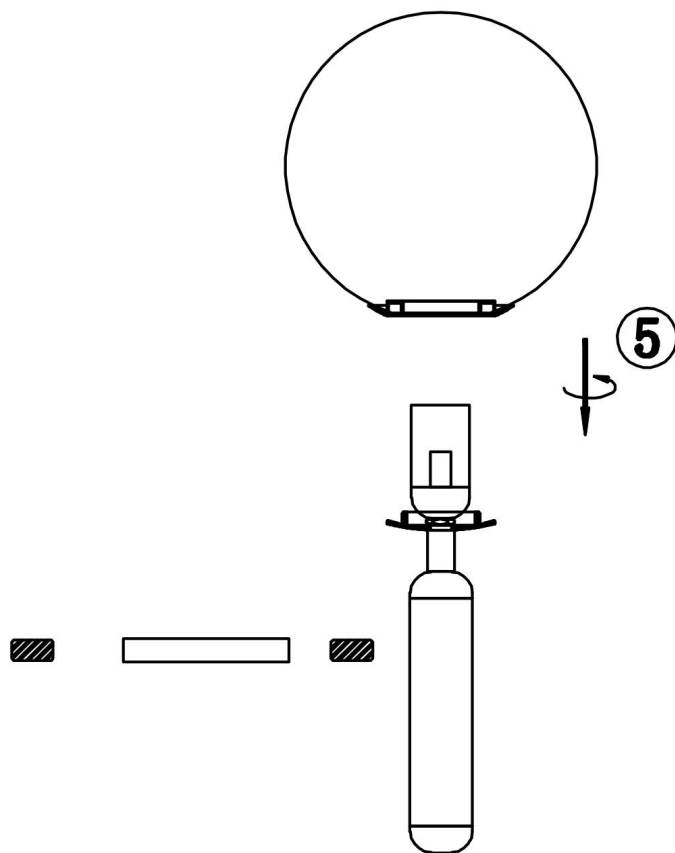

freya

Инструкция FR5124WL-01BS

1xE14 40W

Модель: FR5124WL-01BS

Коллекция: Modern

Серия: Zelda

Настенный светильник