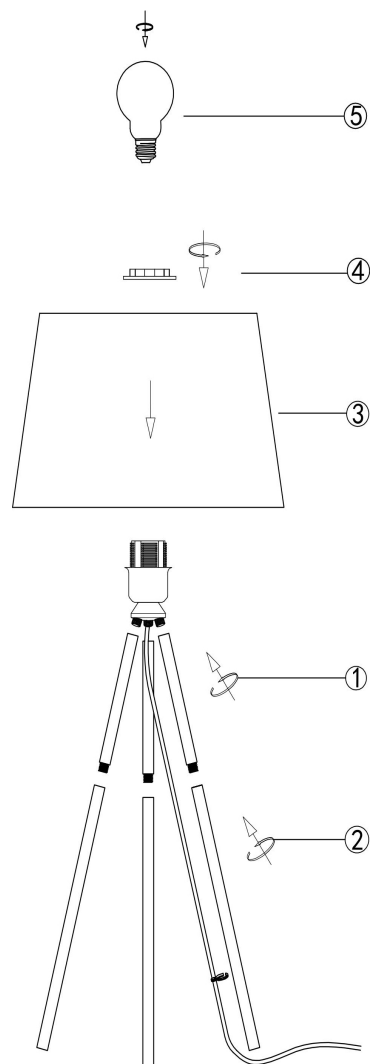

freya

Инструкция FR5118TL-01BS

Модель: FR5118TL-01BS
Коллекция: Modern
Серия: Sandy
Настольная лампа