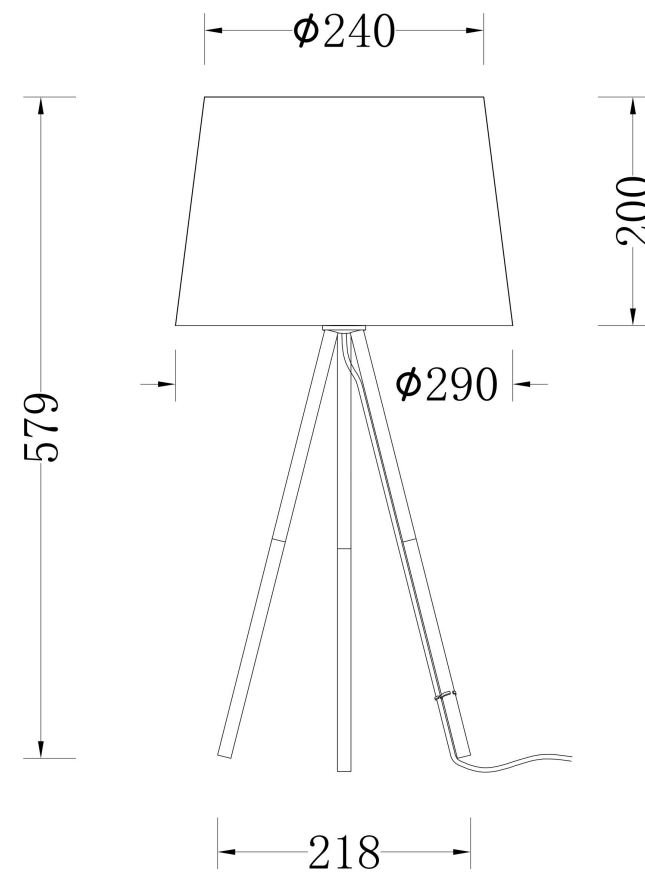

freya

Инструкция FR5118TL-01BS

Модель: FR5118TL-01BS
Коллекция: Modern
Серия: Sandy
Настольная лампа