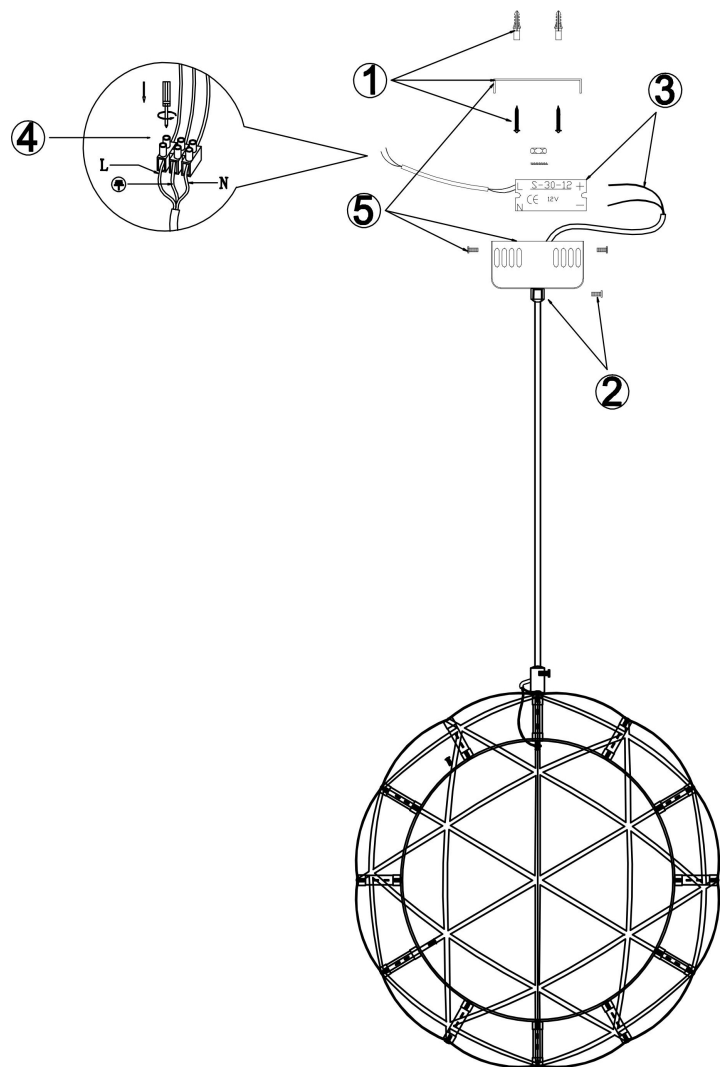

freya

Инструкция FR5099PL-L21CH

MAX 26W
1 600 Lumen

Модель: FR5099PL-L21CH
Коллекция: Modern
Серия: Amber
Подвесной светильник