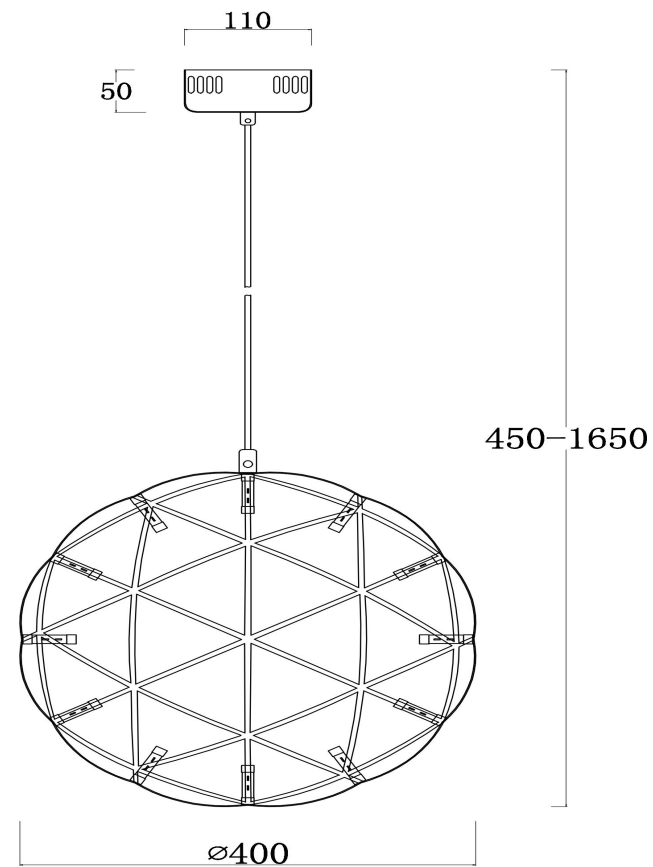

freya

Инструкция FR5099PL-L21CH

MAX 26W
1 600 Lumen

Модель: FR5099PL-L21CH
Коллекция: Modern
Серия: Amber
Подвесной светильник