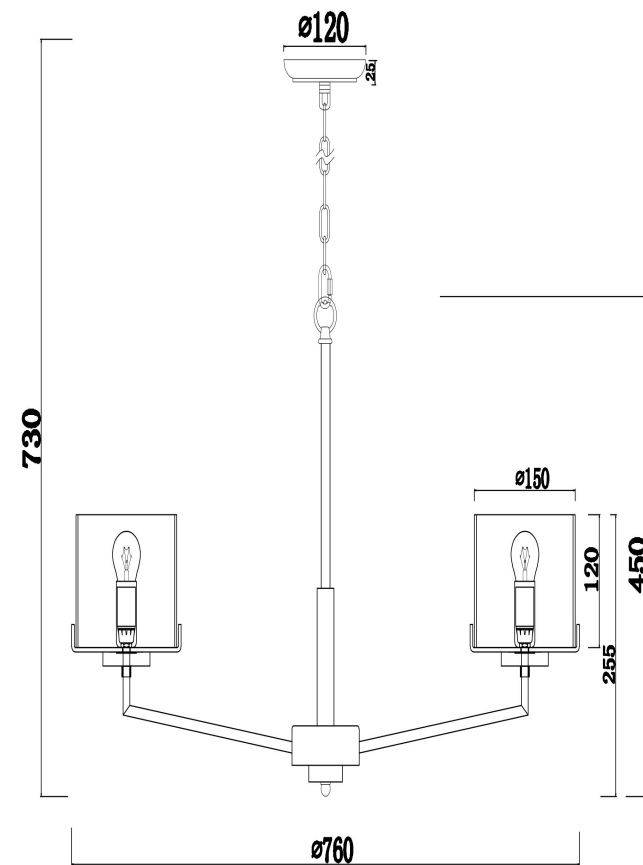

freya

Инструкция FR5096PL-08CH

8x E14 40W

Модель: FR5096PL-08CH
Коллекция: Modern
Серия: Karen
Подвесной светильник