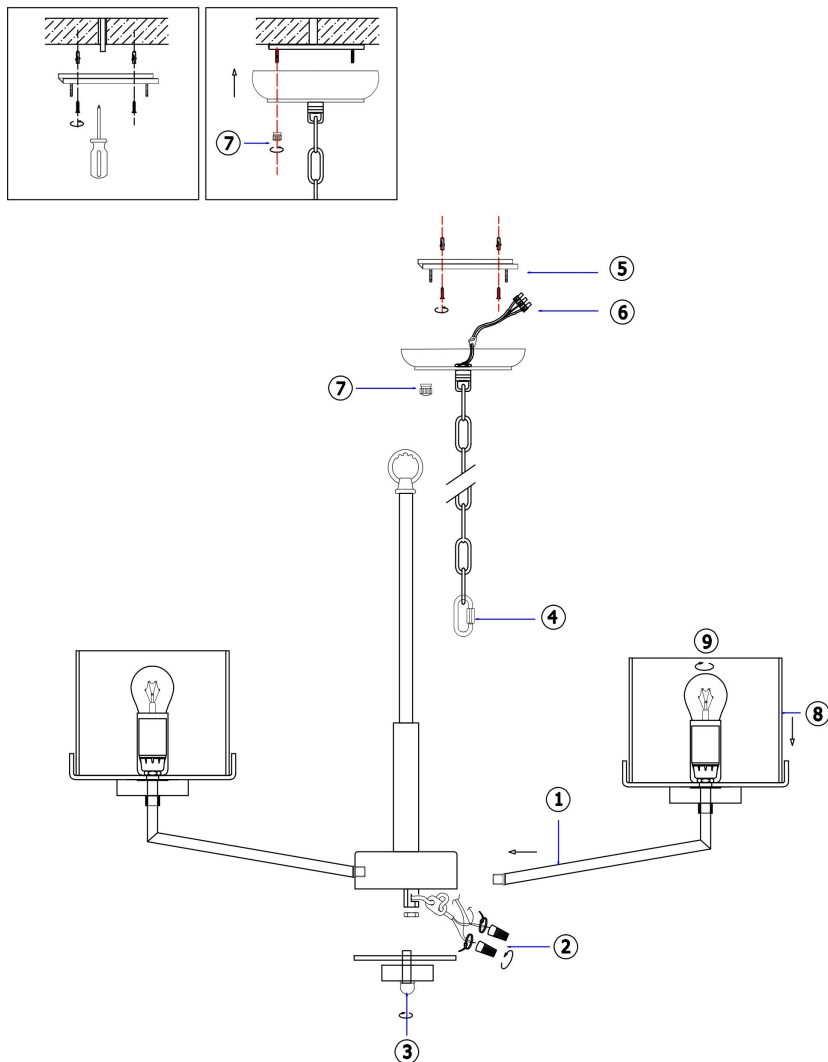

freya

Инструкция FR5096PL-08CH

8x E14 40W

Модель: FR5096PL-08CH
Коллекция: Modern
Серия: Karen
Подвесной светильник