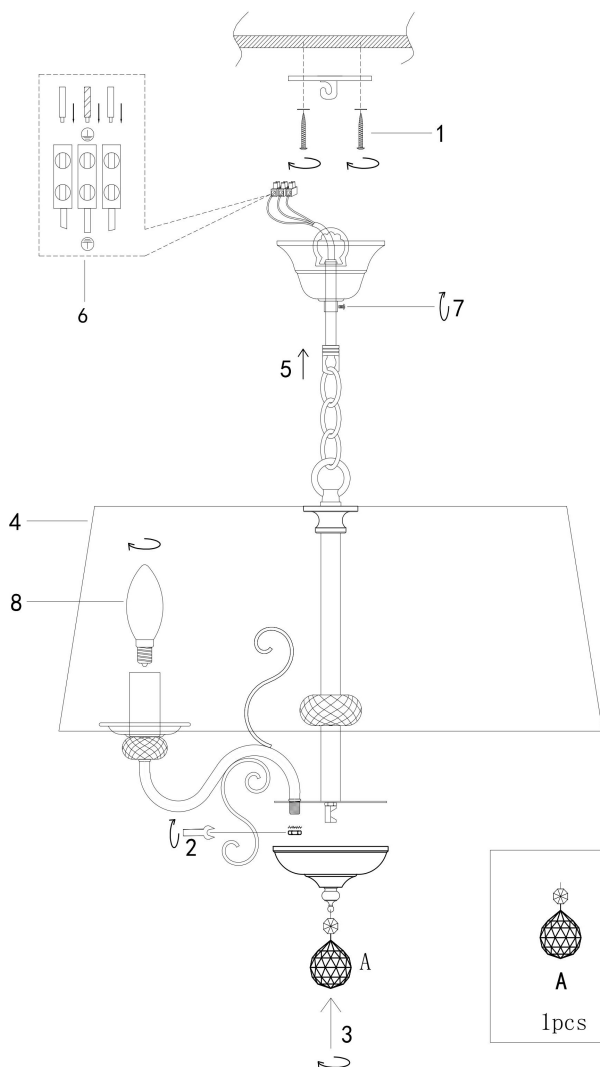

freya

Инструкция FR2405-PL-05C-BZ

5x E14 40W

Модель: FR2405-PL-05C-BZ
Коллекция: Classic
Серия: Driana
Подвесной светильник