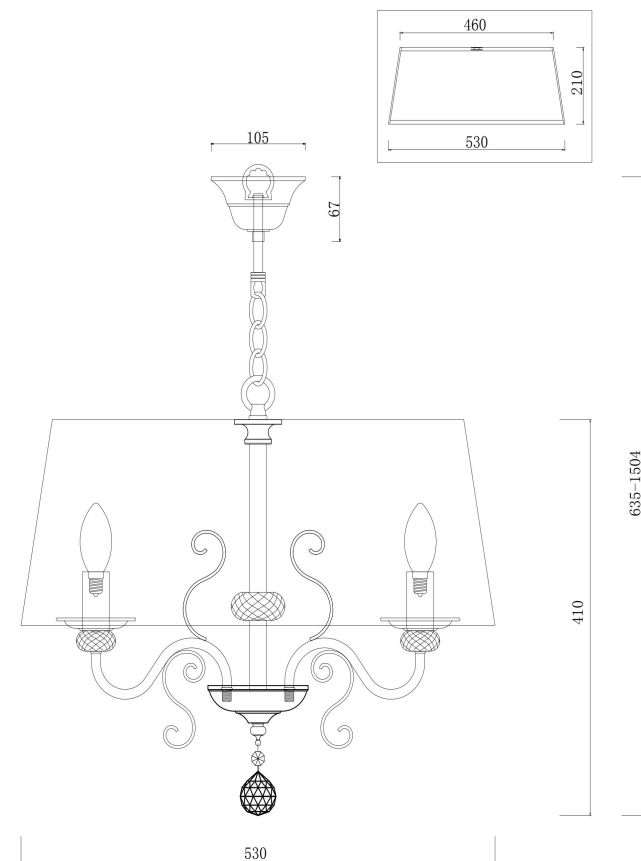

freya

Инструкция FR2405-PL-05C-BZ

5x E14 40W

Модель: FR2405-PL-05C-BZ
Коллекция: Classic
Серия: Driana
Подвесной светильник