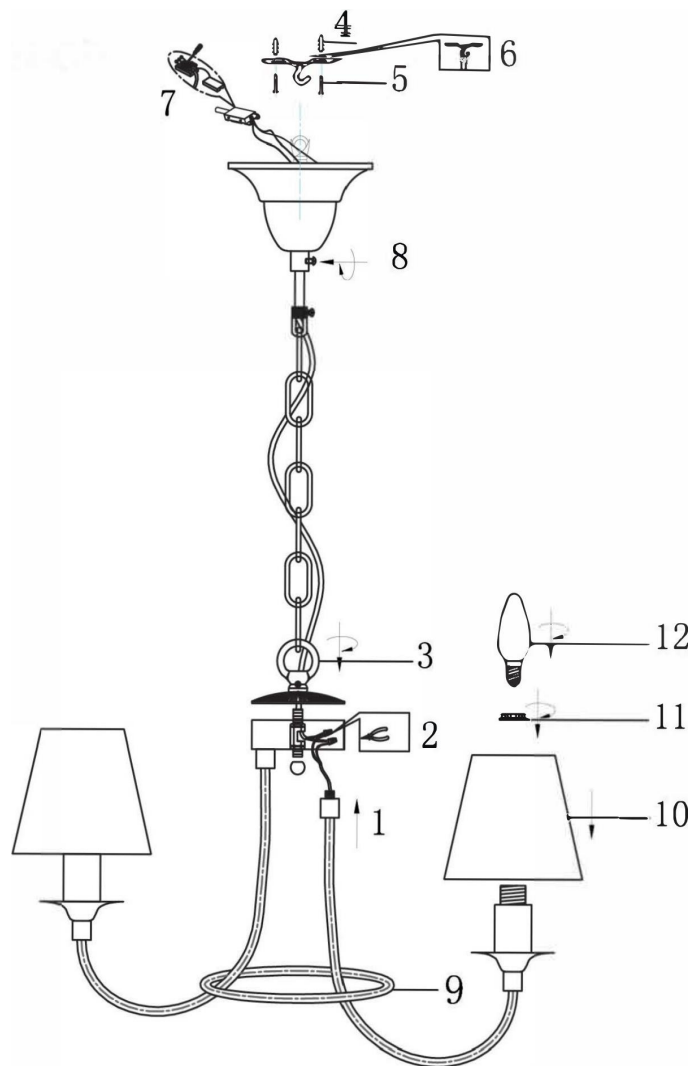

# Instruction

FR4402-PL-05-GB

5xE14 60W

Model: FR4402-PL-05-GB

Collection: Loft

Pendant Lamps