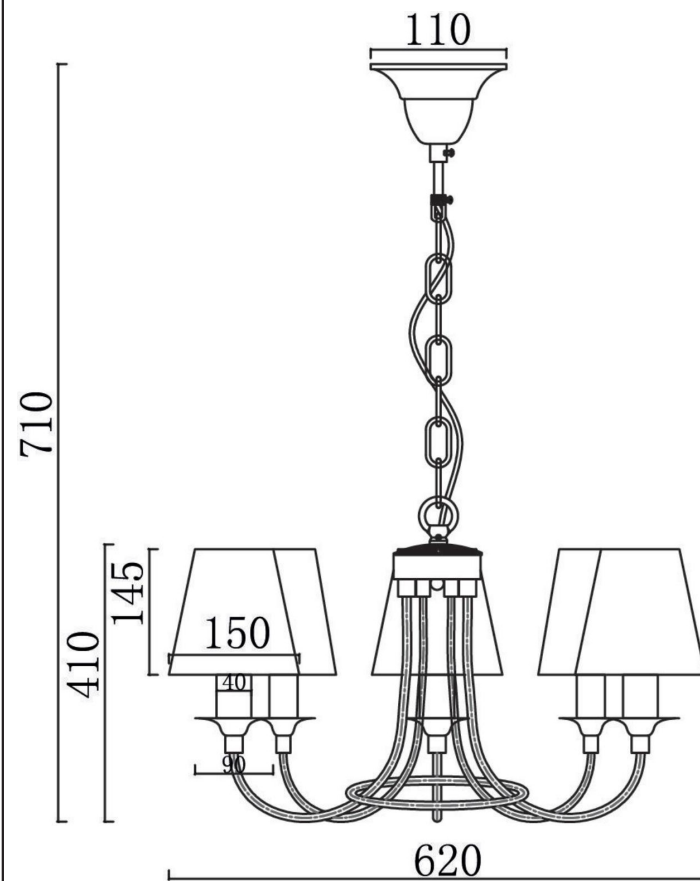

# Instruction

FR4402-PL-05-GB

5xE14 60W

Model: FR4402-PL-05-GB

Collection: Loft

Pendant Lamps