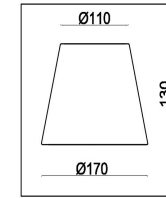

freya

Инструкция FR2190PL-07N

7xE14 40W

Модель: FR2190PL-07N
Коллекция: Classic
Серия: Rosemary
Подвесной светильник