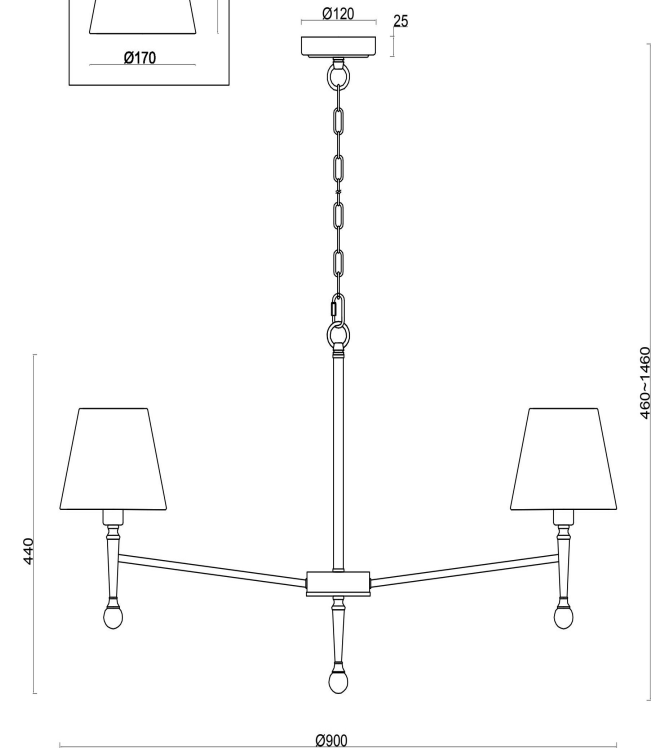

freya

Инструкция FR2190PL-07N

7xE14 40W

Модель: FR2190PL-07N
Коллекция: Classic
Серия: Rosemary
Подвесной светильник