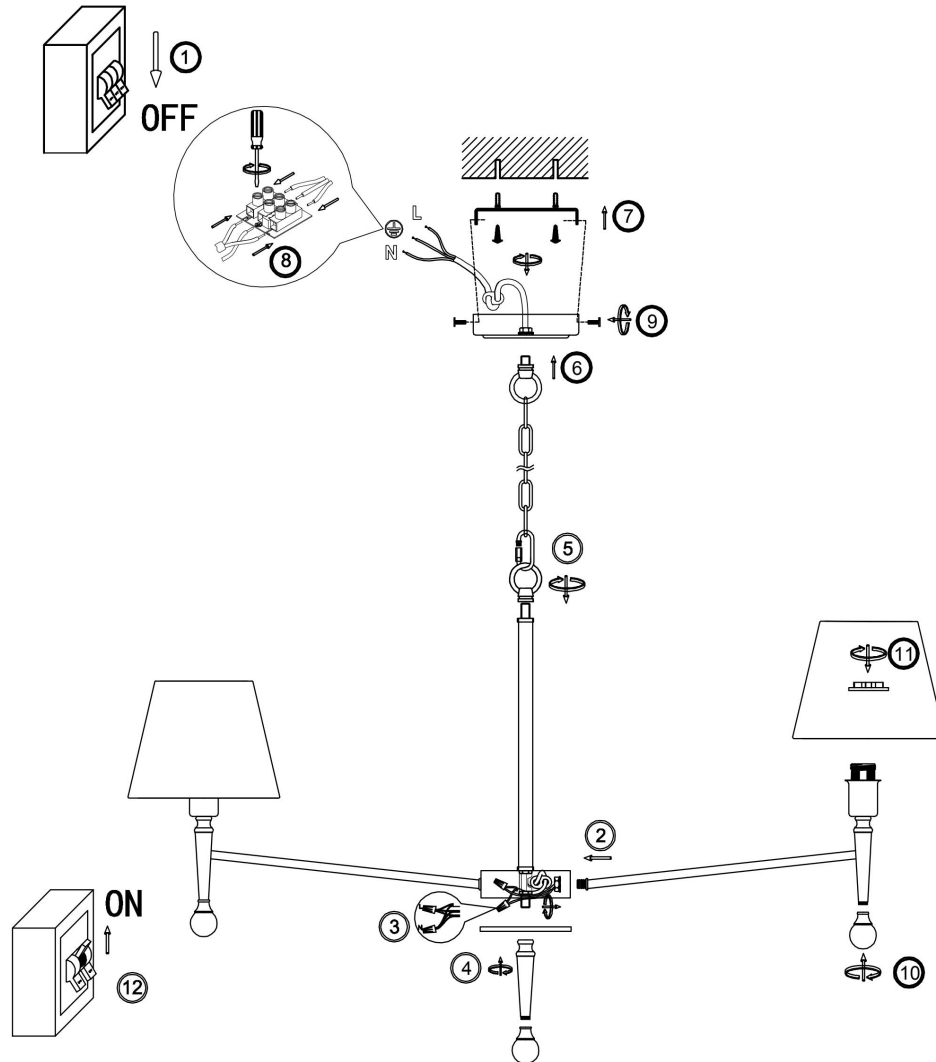

freya

Инструкция FR2190PL-07N

7xE14 40W

Модель: FR2190PL-07N
Коллекция: Classic
Серия: Rosemary
Подвесной светильник