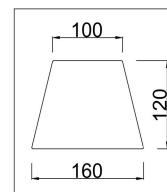

freya

Инструкция FR2016PL-05BZ

5x E14 40W

Модель: FR2016PL-05BZ
Коллекция: Classic
Серия: Alessandra
Подвесной светильник