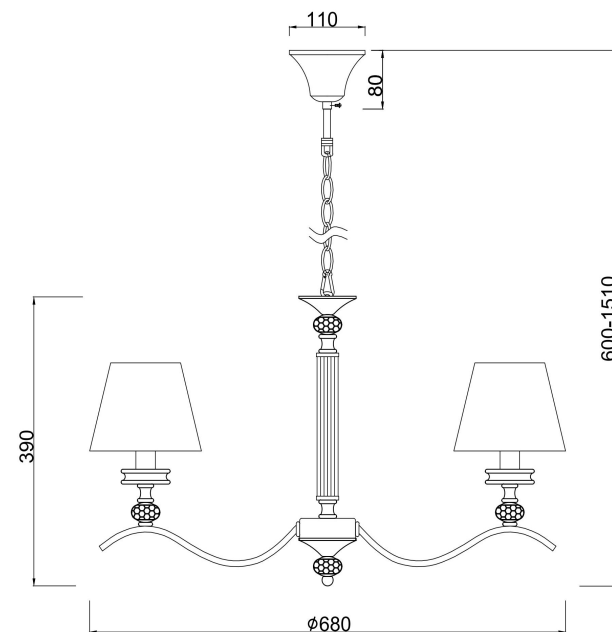

freya

Инструкция FR2016PL-05BZ

5x E14 40W

Модель: FR2016PL-05BZ
Коллекция: Classic
Серия: Alessandra
Подвесной светильник