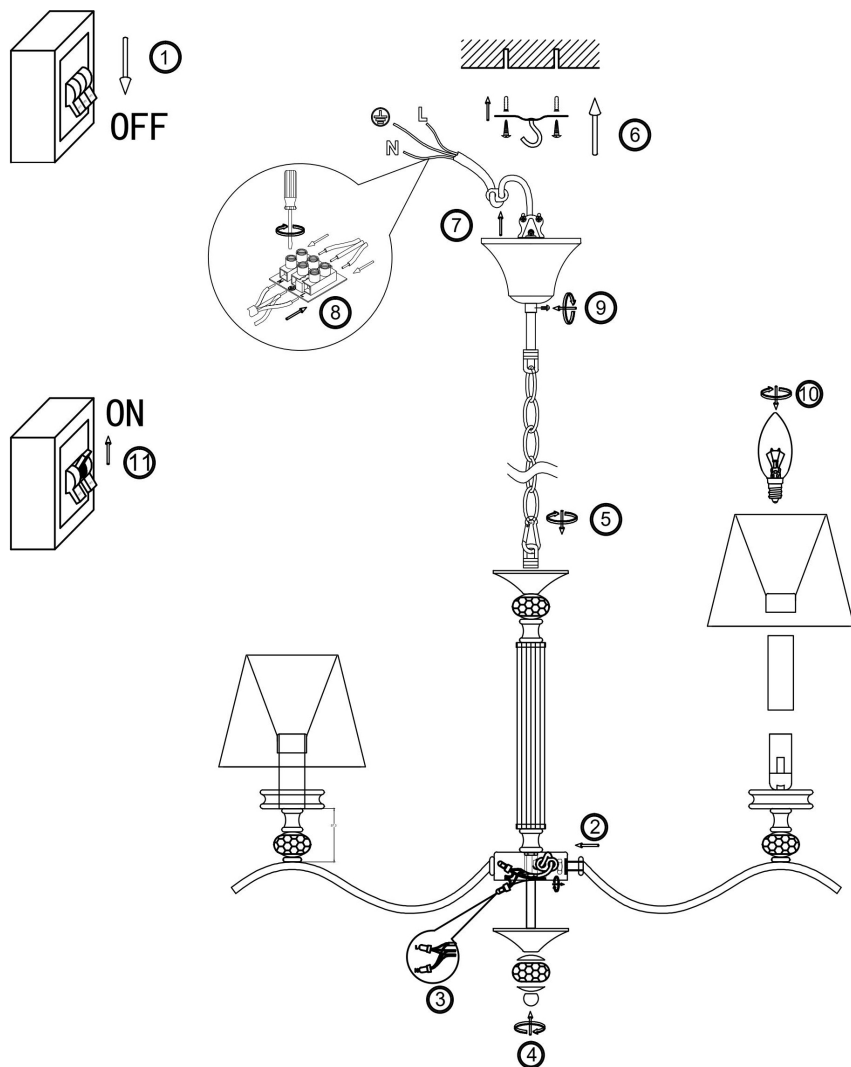

freya

Инструкция FR2016PL-05BZ

5x E14 40W

Модель: FR2016PL-05BZ
Коллекция: Classic
Серия: Alessandra
Подвесной светильник