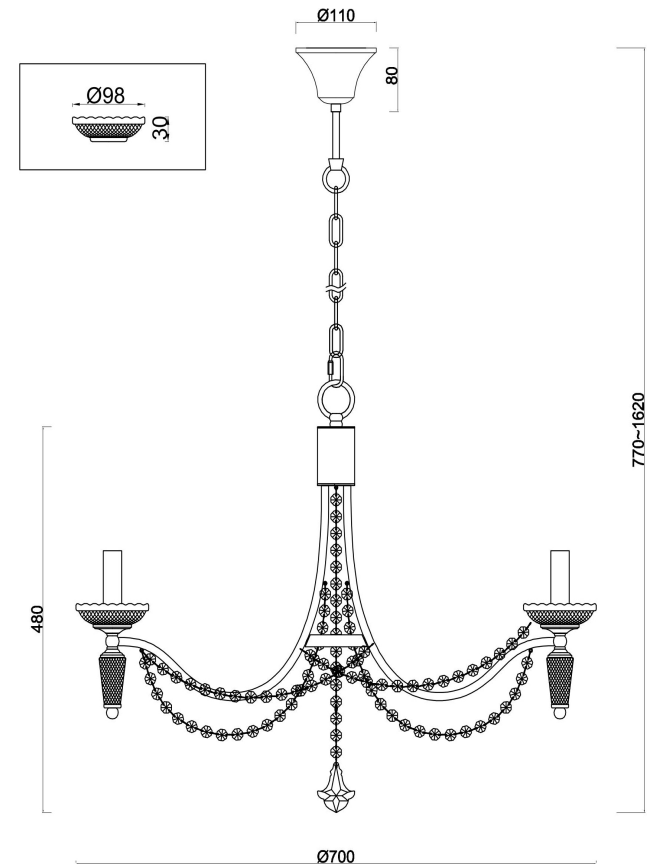

freya

Инструкция FR2009PL-07G

7xE14 40W

Модель: FR2009PL-07G
Коллекция: Classic
Серия: Zoe
Подвесной светильник