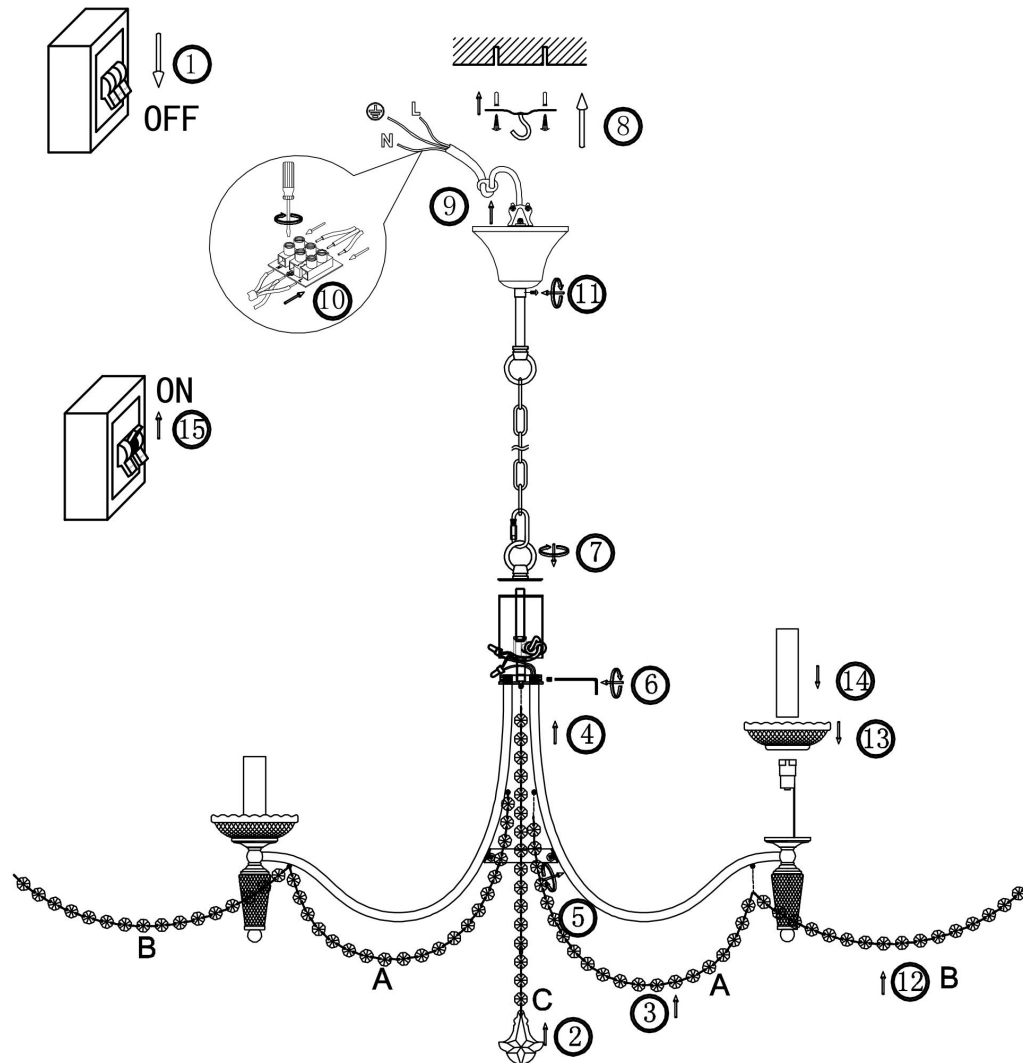

freya

Инструкция FR2009PL-07G

7xE14 40W

Модель: FR2009PL-07G
Коллекция: Classic
Серия: Zoe
Подвесной светильник