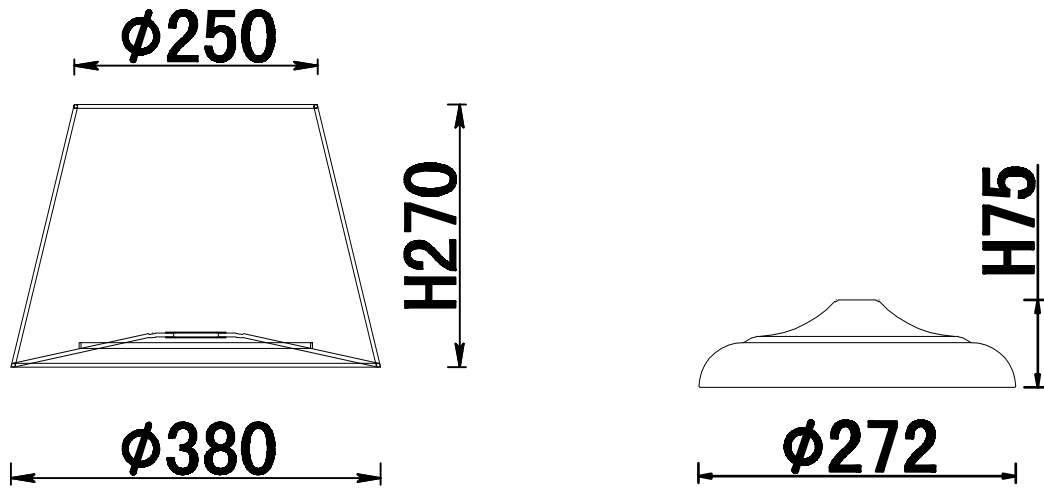

- 1 Base**
- 2 Iron tube**
- 3 Shade**
- 4 E27 bulb**

14#*81pcs  — **5 Crystal**

63#*9pcs  — **6 Crystal**

Product coding: MERCEDES PT1 CHROME/SMOKE

BASE SIZE:

FIXTURE SIZE: