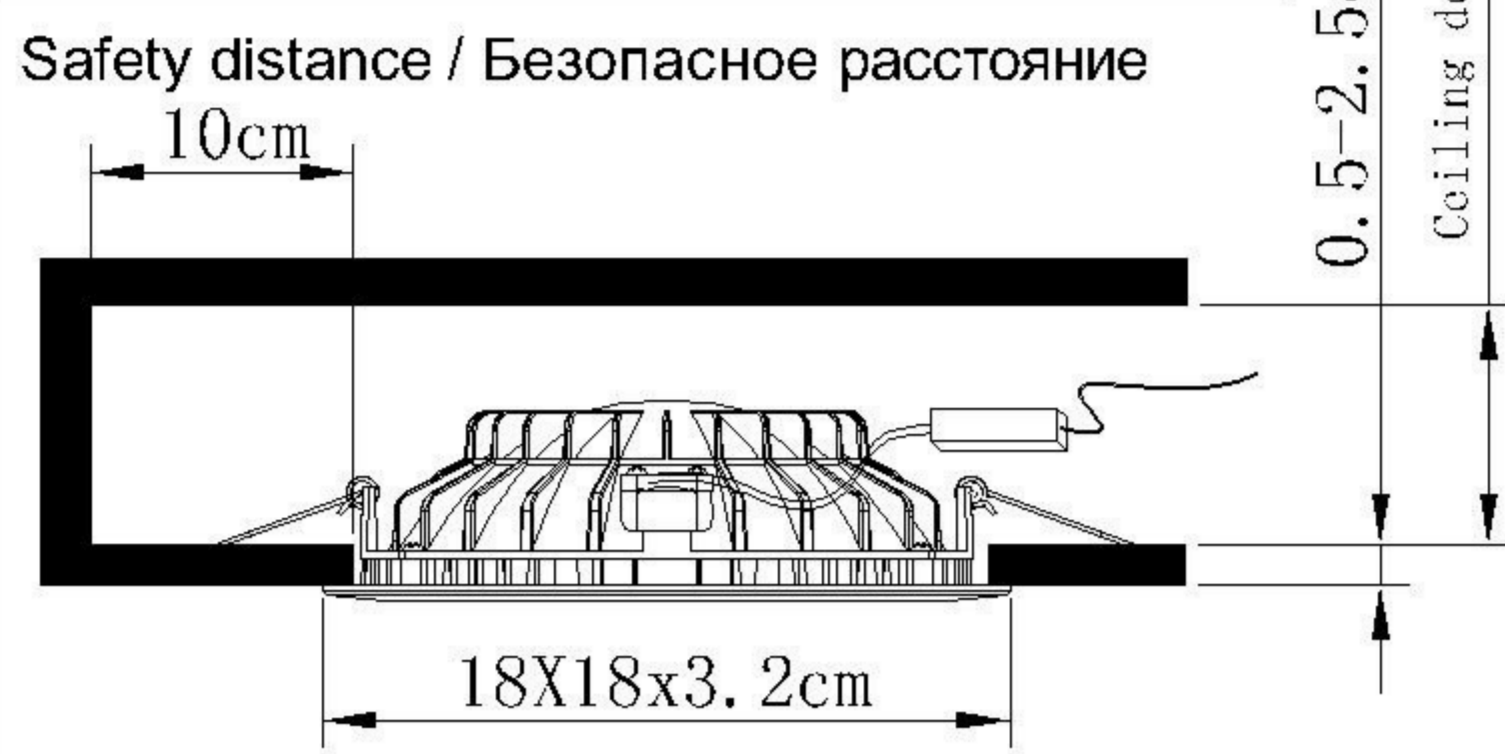

TECHNICAL SPECIFICATION / Техническая спецификация

Voltage / Напряжение : AC110-240V
 Frequency / Частота : 50/60Hz
 Light source / Источник света : SMD 7W+COB 7W
 IP Protection / IP-защита : IP20
 MODEL / Модель : A7247PL-2WH

(1) Mounting / Установка

(2) Cable and lamp installation / Установка проводки и светильника

15.5X15.5cm
 Material Thickness
 Max.25mm

Power Cord Preparation : подготовка питающего провода:

CAUTION ВНИМАНИЕ

- We recommend installation to be done by your local licensed and qualified electricity
установка изделий должна производиться только лицензированным и квалифицированным электриком .
- $\ominus 0.1m$ The minimum distance from the illuminated object is 0.1m.
расстояние от источника света до стены минимум 0,1 м.
- Do not touch the illuminated light source so as not to burn.
не притрагивайтесь к источнику света пока он горячий .
- Please switch off the power source before installation or replacement.
пожалуйста ,выключайте электричество до замены источника света или при замене изделия
- To be applied on indoor application only.
изделие предназначено только для внутреннего использования