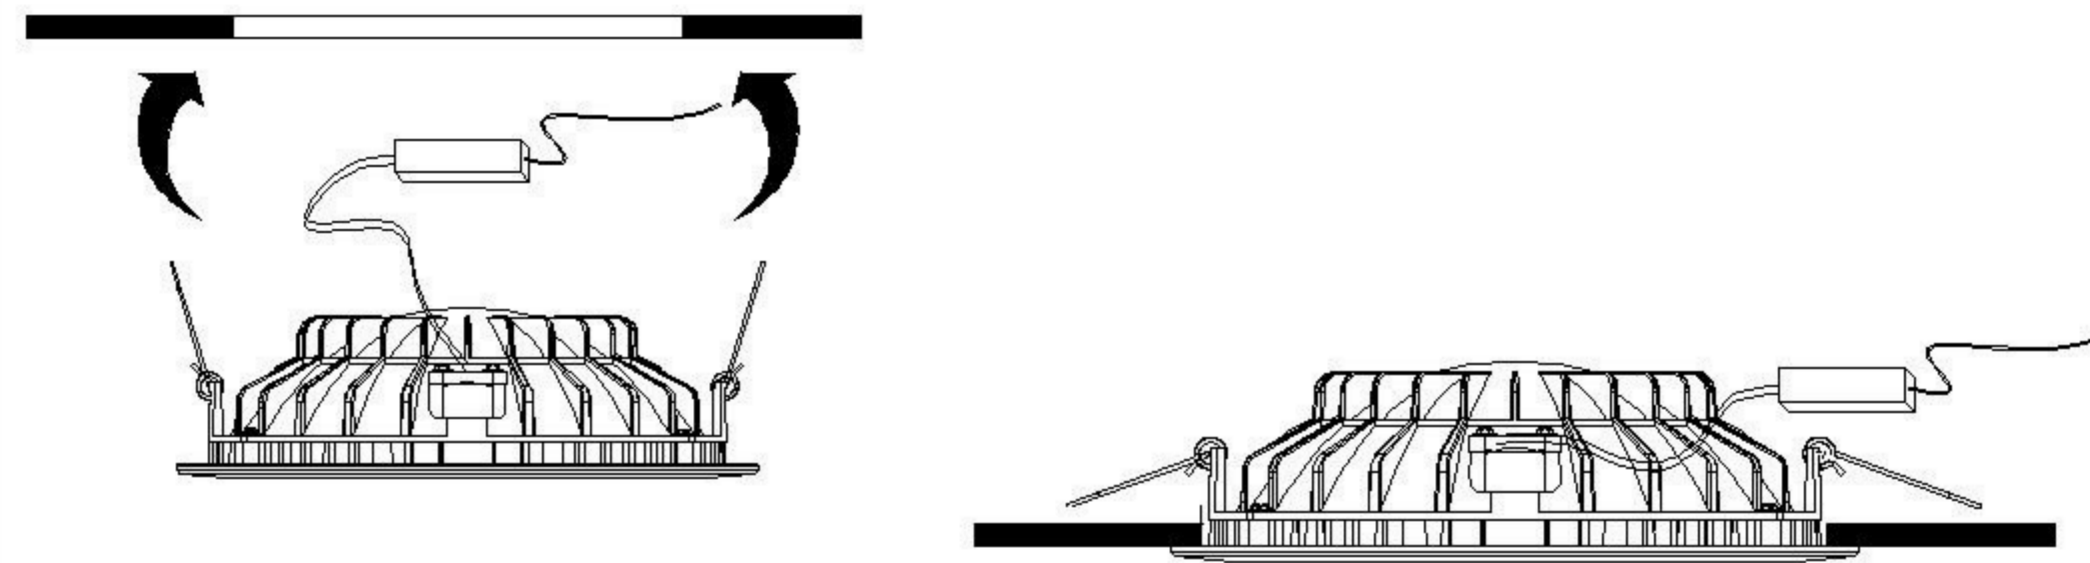

TECHNICAL SPECIFICATION / Техническая спецификация

Voltage / Напряжение : AC110-240V
 Frequency / Частота : 50/60Hz
 Light source / Источник света : SMD 7W+COB 7W
 IP Protection / IP-защита : IP20
 MODEL / Модель : A7247PL-2WH

(1) Mounting / Установка

(2) Cable and lamp installation / Установка проводки и светильника

15.5X15.5cm
 Material Thickness
 Max.25mm

Power Cord Preparation : подготовка питающего провода:

CAUTION ВНИМАНИЕ

- We recommend installation to be done by your local licensed and qualified electricity
установка изделий должна производиться только лицензированным и квалифицированным электриком .
- $\ominus 0.1m$ The minimum distance from the illuminated object is 0.1m.
расстояние от источника света до стены минимум 0,1 м.
- Do not touch the illuminated light source so as not to burn.
не притрагивайтесь к источнику света пока он горячий .
- Please switch off the power source before installation or replacement.
пожалуйста ,выключайте электричество до замены источника света или при замене изделия
- To be applied on indoor application only.
изделие предназначено только для внутреннего использования