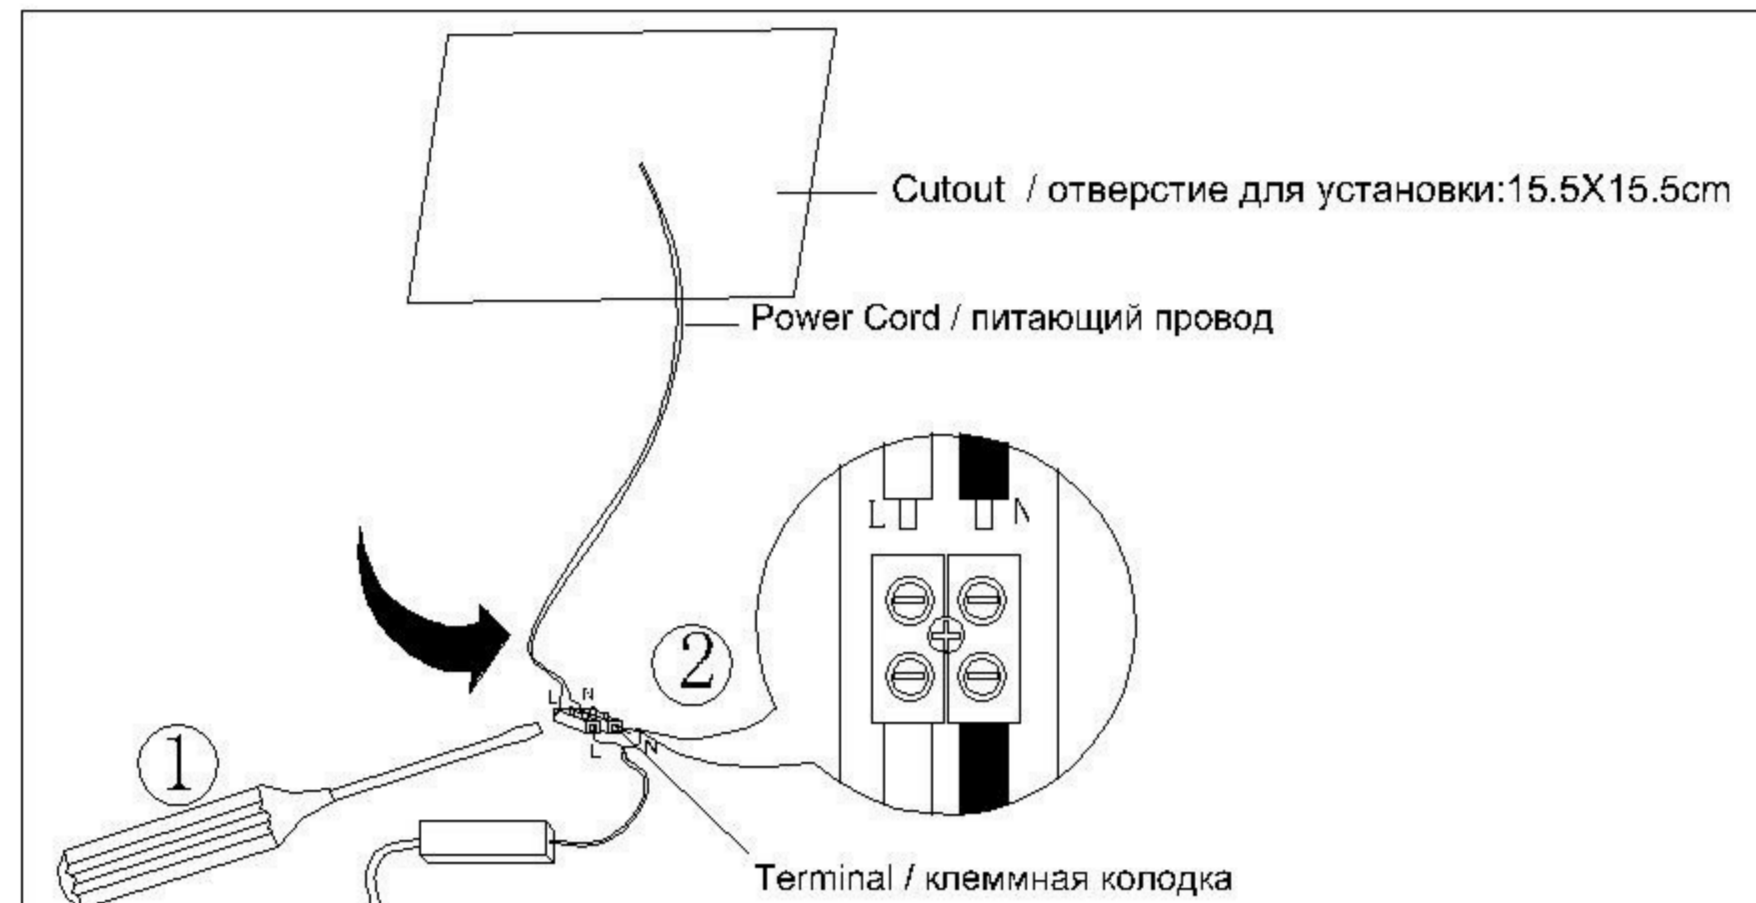

TECHNICAL SPECIFICATION / Техническая спецификация

Voltage / Напряжение : AC110-240V
 Frequency / Частота : 50/60Hz
 Light source / Источник света : SMD 7W+COB 7W
 IP Protection / IP-защита : IP20
 MODEL / Модель : A7247PL-2WH

(1) Mounting / Установка

(2) Cable and lamp installation / Установка проводки и светильника

15.5X15.5cm
 Material Thickness
 Max.25mm

Power Cord Preparation : подготовка питающего провода:

CAUTION ВНИМАНИЕ

- We recommend installation to be done by your local licensed and qualified electricity
установка изделий должна производиться только лицензированным и квалифицированным электриком .
- $\ominus 0.1m$ The minimum distance from the illuminated object is 0.1m.
расстояние от источника света до стены минимум 0,1 м.
- Do not touch the illuminated light source so as not to burn.
не притрагивайтесь к источнику света пока он горячий .
- Please switch off the power source before installation or replacement.
пожалуйста ,выключайте электричество до замены источника света или при замене изделия
- To be applied on indoor application only.
изделие предназначено только для внутреннего использования