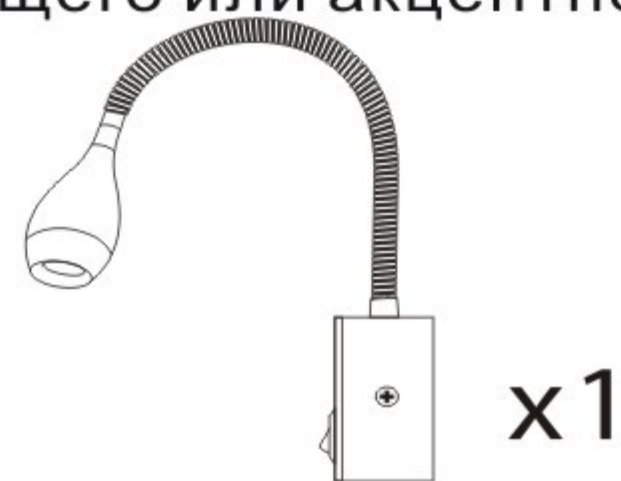

**Модели / Models:**

A7005AP-1SS

**Комплектация / Package Contents:**

**A**

LED wall light/  
светодиодный встраиваемый светильник  
для общего или акцентного освещения

[www.artelamp.it](http://www.artelamp.it)