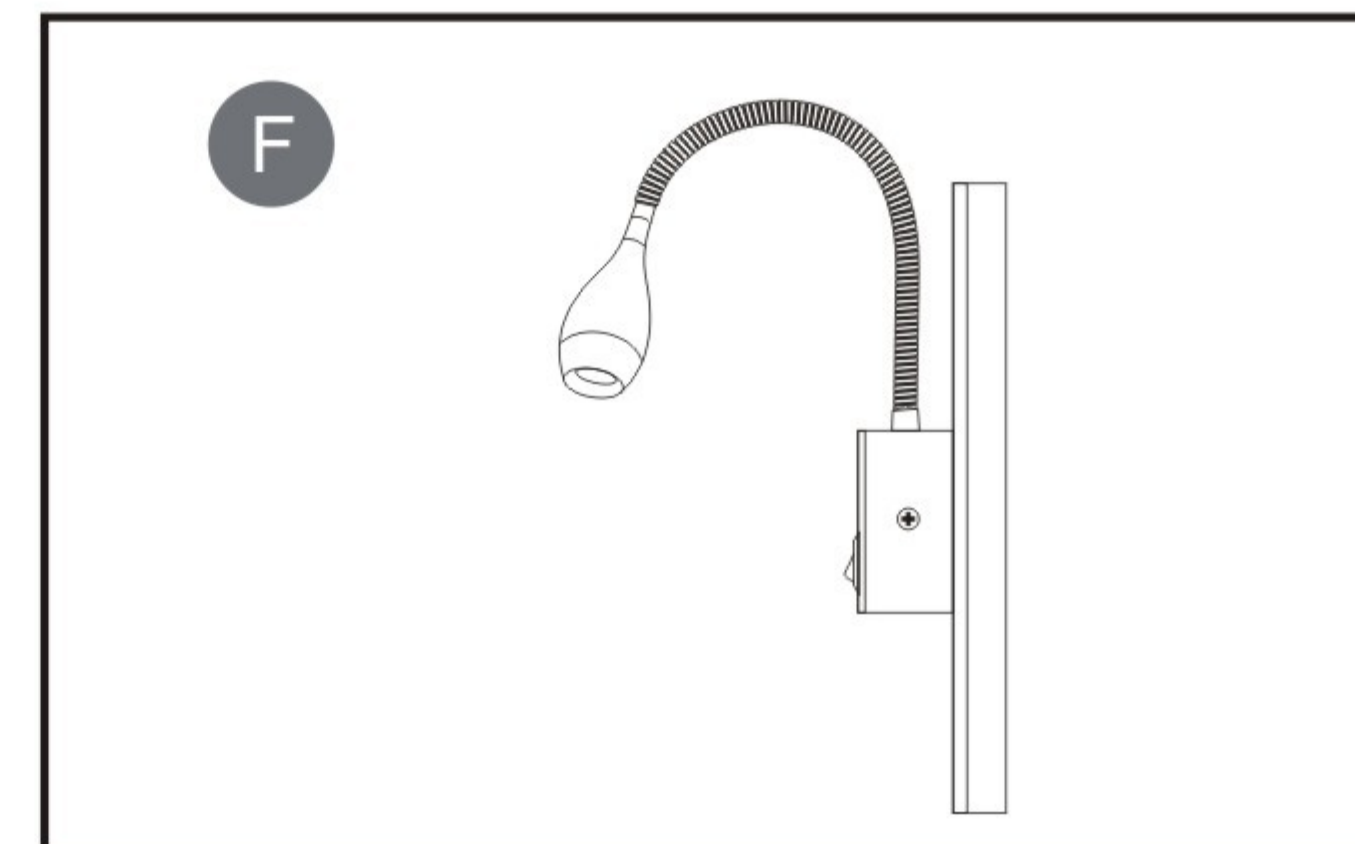

**Модели / Models:**

A7005AP-1SS

**Комплектация / Package Contents:**

**A**

LED wall light/  
светодиодный встраиваемый светильник  
для общего или акцентного освещения

[www.artelamp.it](http://www.artelamp.it)