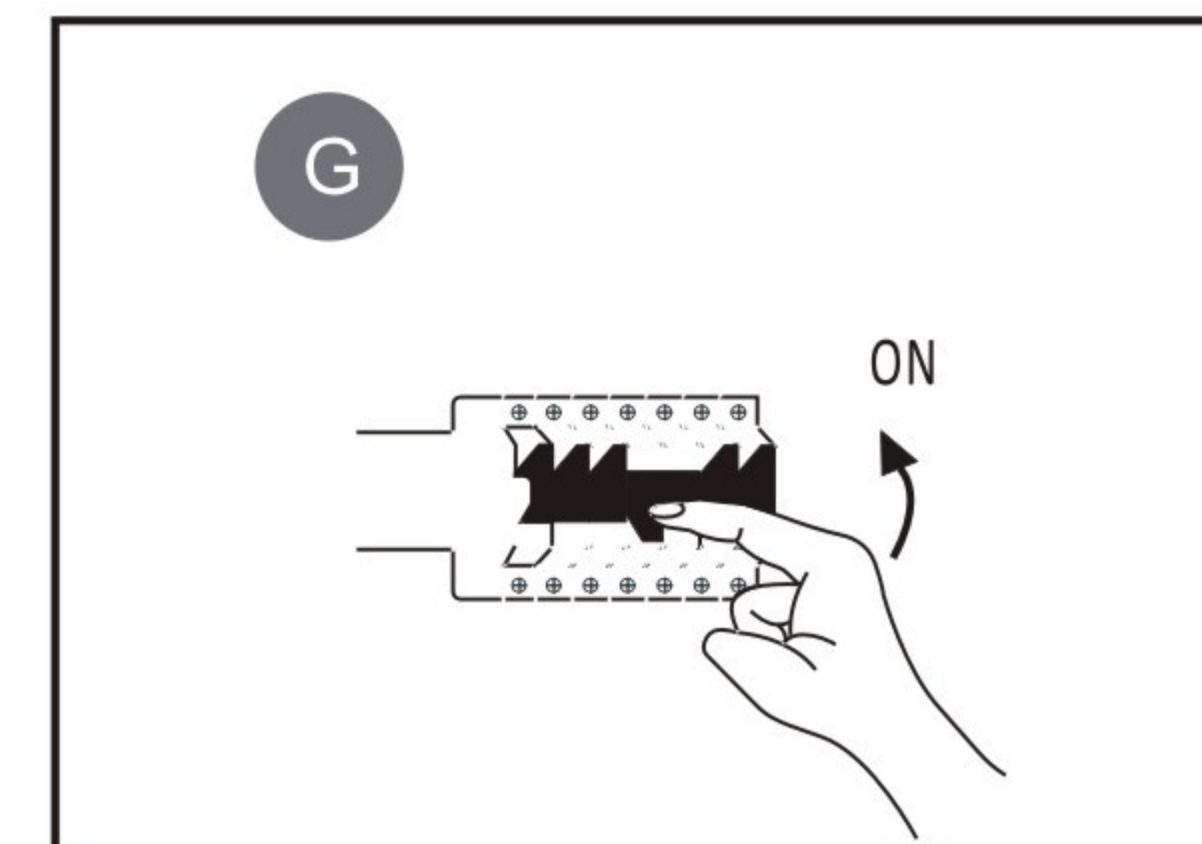

**Модели / Models:**

A7005AP-1SS

**Комплектация / Package Contents:**

**A**

LED wall light/  
светодиодный встраиваемый светильник  
для общего или акцентного освещения

[www.artelamp.it](http://www.artelamp.it)