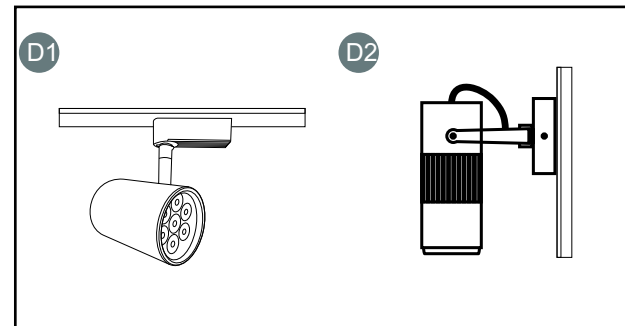

Комплектация / Package Contents:

series item no	adjustable/поворотный	D (mm)	H (mm)	wattage
A6107PL-1	yes/ да	70*118	153	7
A6118PL-1	yes/ да	120*160	183	18
A6312PL-1	yes/ да	140*140*360	235	12
A6330PL-1	yes/ да	102*220	230	30
A6210PL-1	yes/ да	70*158	167	10
A6520PL-1	yes/ да	70*175	187	20
A6520AP-1	yes/ да	70*176	160	20
A5910PL-1	yes/ да	57*100	143	10
A6709PL-1	yes/ да	90*180	150	9
A6709AP-1	yes/ да	90*90	140	9
A6720PL-1	yes/ да	110*210	180	20
A6730PL-1	yes/ да	130*230	220	30