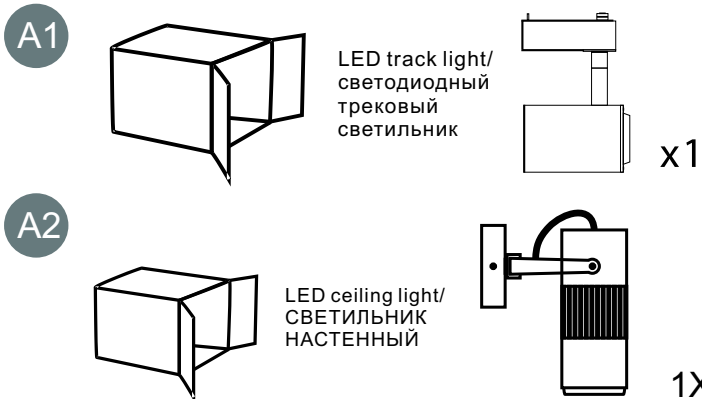

**Модели / Models:**

A6107PL-1WH	A6107PL-1BK	A6210PL-1WH	A6210PL-1BK
A6118PL-1WH	A6118PL-1BK	A6520PL-1WH	A6520PL-1BK
A6312PL-1WH	A6312PL-1BK	A6520AP-1WH	A6520AP-1BK
A6330PL-1WH	A6330PL-1BK	A5910PL-1WH	A5910PL-1BK
A6709PL-1WH	A6709PL-1BK	A6709AP-1WH	A6709AP-1BK
A6720PL-1WH	A6720PL-1BK	A6730PL-1WH	A6730PL-1BK

**Комплектация / Package Contents:**

series item no	adjustable/поворотный	D (mm)	H (mm)	wattage
A6107PL-1	yes/ да	70*118	153	7
A6118PL-1	yes/ да	120*160	183	18
A6312PL-1	yes/ да	140*140*360	235	12
A6330PL-1	yes/ да	102*220	230	30
A6210PL-1	yes/ да	70*158	167	10
A6520PL-1	yes/ да	70*175	187	20
A6520AP-1	yes/ да	70*176	160	20
A5910PL-1	yes/ да	57*100	143	10
A6709PL-1	yes/ да	90*180	150	9
A6709AP-1	yes/ да	90*90	140	9
A6720PL-1	yes/ да	110*210	180	20
A6730PL-1	yes/ да	130*230	220	30