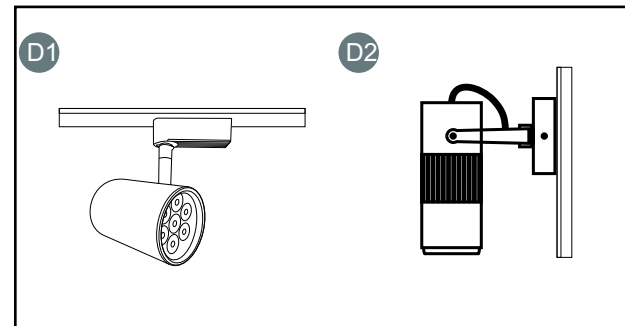

**Комплектация / Package Contents:**

series item no	adjustable/поворотный	D (mm)	H (mm)	wattage
A6107PL-1	yes/ да	70*118	153	7
A6118PL-1	yes/ да	120*160	183	18
A6312PL-1	yes/ да	140*140*360	235	12
A6330PL-1	yes/ да	102*220	230	30
A6210PL-1	yes/ да	70*158	167	10
A6520PL-1	yes/ да	70*175	187	20
A6520AP-1	yes/ да	70*176	160	20
A5910PL-1	yes/ да	57*100	143	10
A6709PL-1	yes/ да	90*180	150	9
A6709AP-1	yes/ да	90*90	140	9
A6720PL-1	yes/ да	110*210	180	20
A6730PL-1	yes/ да	130*230	220	30