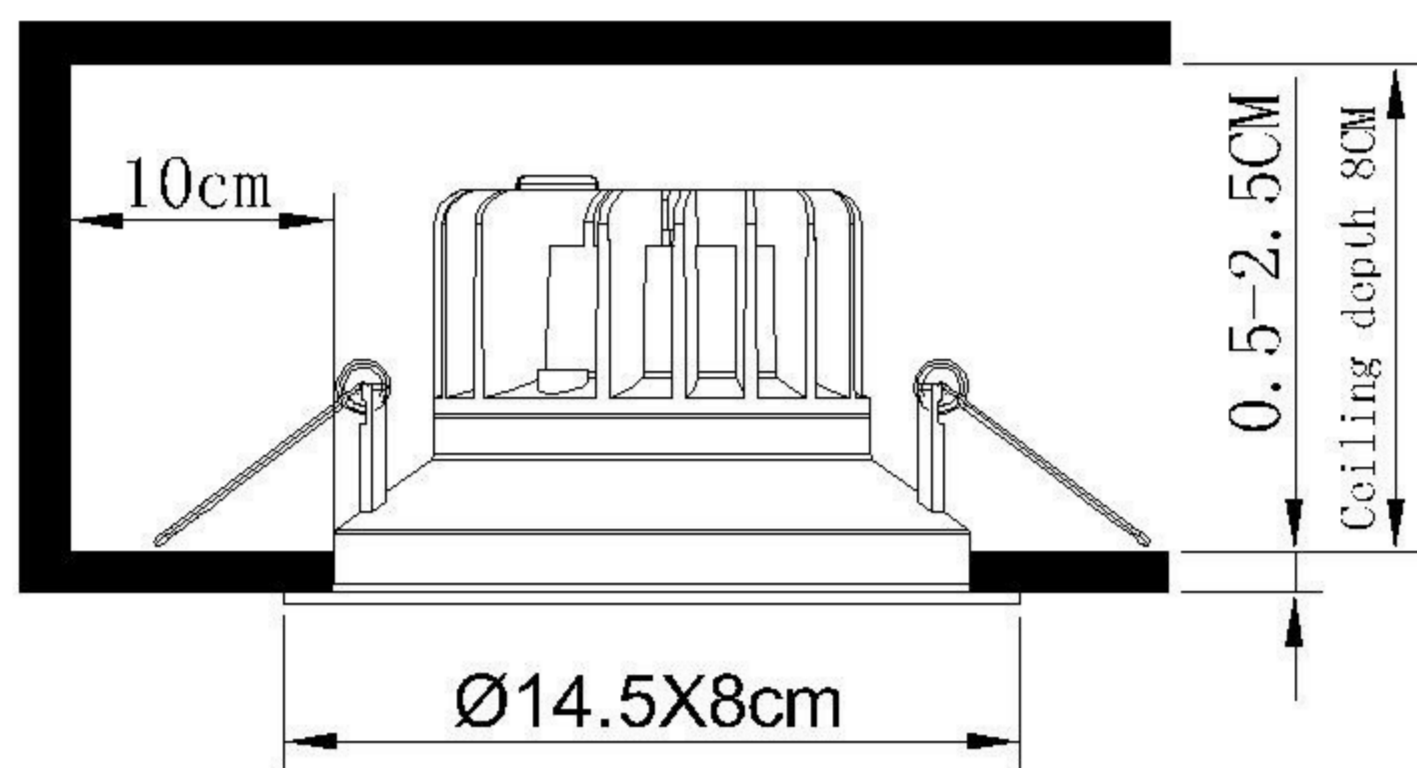

TECHNICAL SPECIFICATION / Техническая спецификация

Voltage / Напряжение : AC110-240V
 Frequency / Частота : 50/60Hz
 Light source / Источник света : COB 15W
 IP Protection / IP-защита : IP20
 MODEL / Модель : A3315PL-1WH

(1) Mounting / Установка

(2) Cable and lamp installation / Установка проводки и светильника

Safety distance / Безопасное расстояние

Material Thickness
 Max.25mm
 Толщина материала
 макс. 25 мм

Power Cord Preparation :
подготовка питающего провода:

CAUTION ВНИМАНИЕ

- We recommend installation to be done by your local licensed and qualified electricity
 установка изделий должна производиться только лицензированным и квалифицированным электриком .
- $\phi_{0.1m}$ The minimum distance from the illuminated object is 0.1m.
 расстояние от источника света до стены минимум 0,1 м.
- Do not touch the illuminated light source so as not to burn.
 не притрагивайтесь к источнику света пока он горячий .
- Please switch off the power source before installation or replacement.
 пожалуйста ,выключайте электричество до замены источника света или при замене изделия
- To be applied on indoor application only.
 изделие предназначено только для внутреннего использования