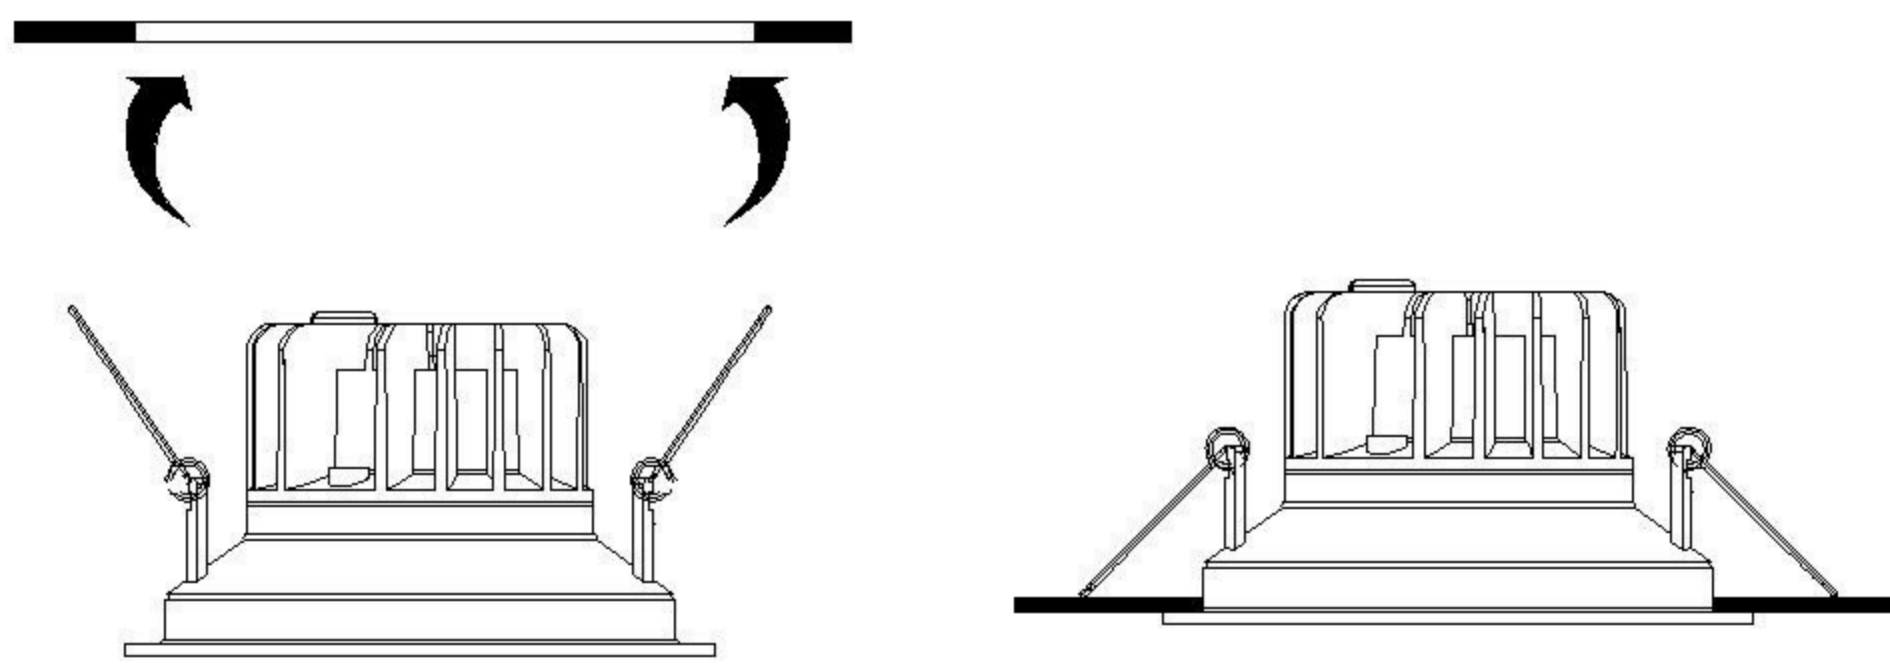

TECHNICAL SPECIFICATION / Техническая спецификация

Voltage / Напряжение : AC110-240V
 Frequency / Частота : 50/60Hz
 Light source / Источник света : COB 15W
 IP Protection / IP-защита : IP20
 MODEL / Модель : A3315PL-1WH

(1) Mounting / Установка

(2) Cable and lamp installation / Установка проводки и светильника

Safety distance / Безопасное расстояние

Material Thickness
 Max.25mm
 Толщина материала
 макс. 25 мм

Power Cord Preparation :
подготовка питающего провода:

CAUTION ВНИМАНИЕ

- We recommend installation to be done by your local licensed and qualified electricity
 установка изделий должна производиться только лицензированным и квалифицированным электриком .
- $\phi_{0.1m}$ The minimum distance from the illuminated object is 0.1m.
 расстояние от источника света до стены минимум 0,1 м.
- Do not touch the illuminated light source so as not to burn.
 не притрагивайтесь к источнику света пока он горячий .
- Please switch off the power source before installation or replacement.
 пожалуйста ,выключайте электричество до замены источника света или при замене изделия
- To be applied on indoor application only.
 изделие предназначено только для внутреннего использования