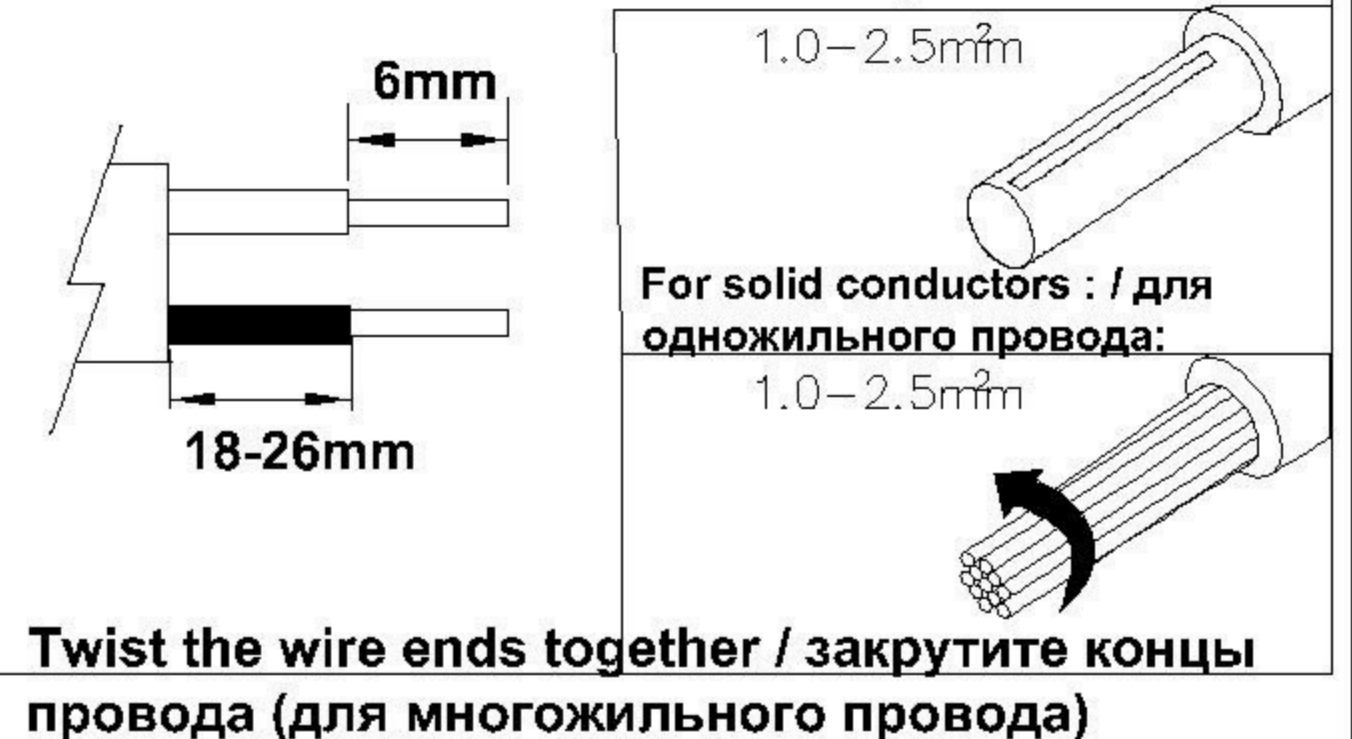

(1) Mounting / Установка

(2) Cable and lamp installation / Установка проводки и светильника

Safety distance / Безопасное расстояние

Material Thickness
 Max.25mm
 Толщина материала
 макс. 25 мм

Power Cord Preparation :
подготовка питающего провода:

CAUTION ВНИМАНИЕ

- We recommend installation to be done by your local licensed and qualified electricity
 установка изделий должна производиться только лицензированным и квалифицированным электриком .
- $\phi_{0.1m}$ The minimum distance from the illuminated object is 0.1m.
 расстояние от источника света до стены минимум 0,1 м.
- Do not touch the illuminated light source so as not to burn.
 не притрагивайтесь к источнику света пока он горячий .
- Please switch off the power source before installation or replacement.
 пожалуйста ,выключайте электричество до замены источника света или при замене изделия
- To be applied on indoor application only.
 изделие предназначено только для внутреннего использования