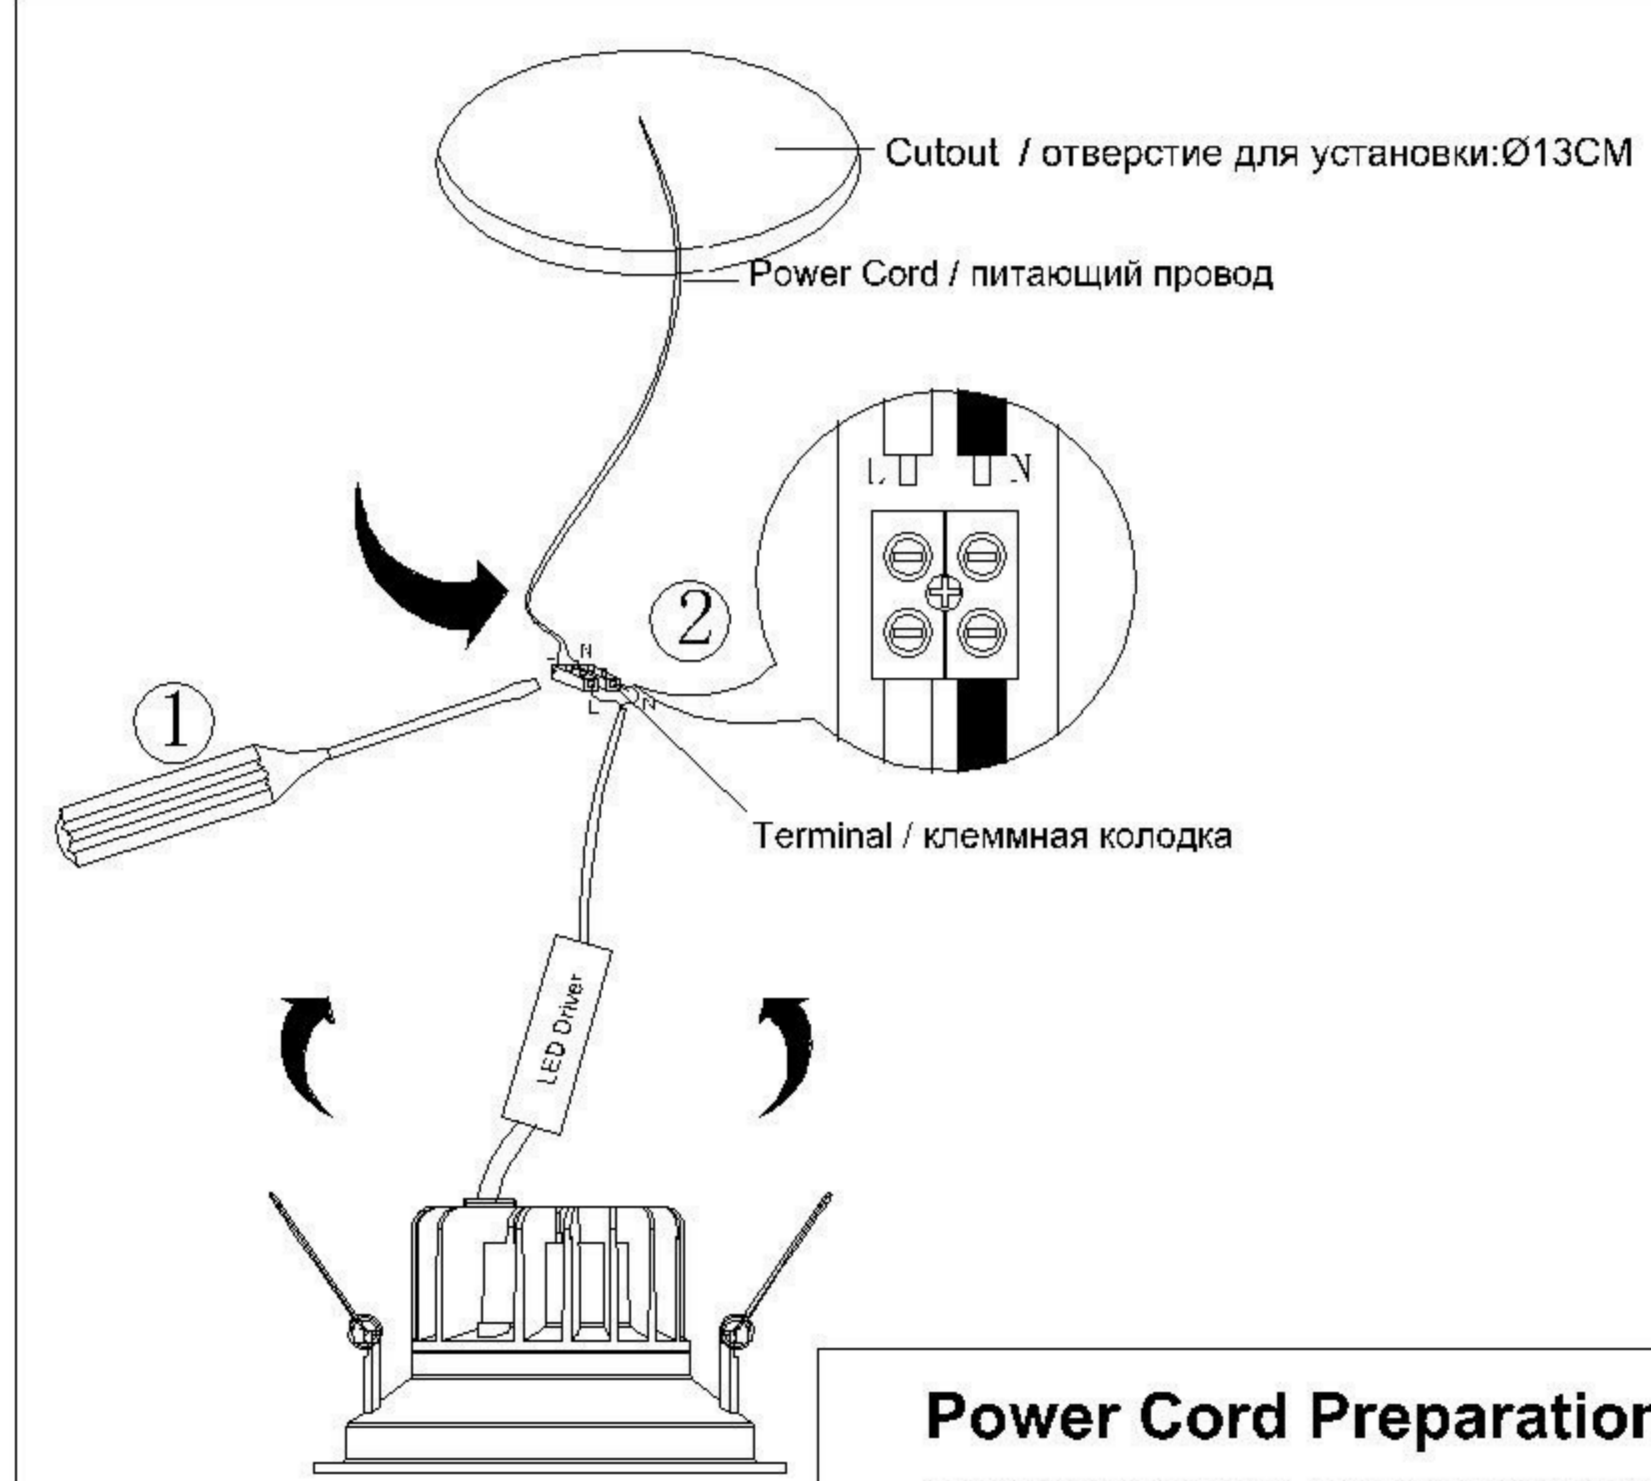

TECHNICAL SPECIFICATION / Техническая спецификация

Voltage / Напряжение : AC110-240V
 Frequency / Частота : 50/60Hz
 Light source / Источник света : COB 15W
 IP Protection / IP-защита : IP20
 MODEL / Модель : A3315PL-1WH

(1) Mounting / Установка

(2) Cable and lamp installation / Установка проводки и светильника

Safety distance / Безопасное расстояние

Material Thickness
 Max.25mm
 Толщина материала
 макс. 25 мм

Power Cord Preparation :
подготовка питающего провода:

CAUTION ВНИМАНИЕ

- We recommend installation to be done by your local licensed and qualified electricity
 установка изделий должна производиться только лицензированным и квалифицированным электриком .
- $\phi_{0.1m}$ The minimum distance from the illuminated object is 0.1m.
 расстояние от источника света до стены минимум 0,1 м.
- Do not touch the illuminated light source so as not to burn.
 не притрагивайтесь к источнику света пока он горячий .
- Please switch off the power source before installation or replacement.
 пожалуйста ,выключайте электричество до замены источника света или при замене изделия
- To be applied on indoor application only.
 изделие предназначено только для внутреннего использования