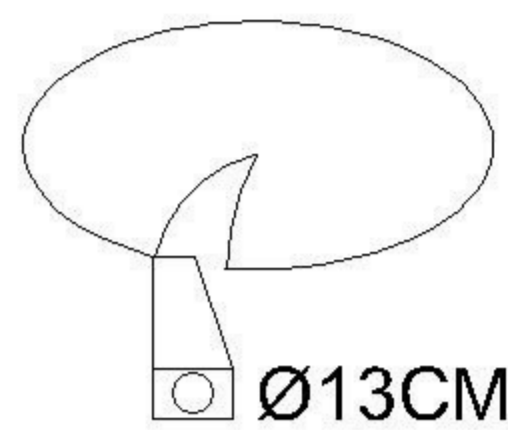

TECHNICAL SPECIFICATION / Техническая спецификация

Voltage / Напряжение : AC110-240V
 Frequency / Частота : 50/60Hz
 Light source / Источник света : COB 15W
 IP Protection / IP-защита : IP20
 MODEL / Модель : A3315PL-1WH

(1) Mounting / Установка

(2) Cable and lamp installation / Установка проводки и светильника

Safety distance / Безопасное расстояние

Material Thickness
 Max.25mm
 Толщина материала
 макс. 25 мм

Power Cord Preparation :
подготовка питающего провода: