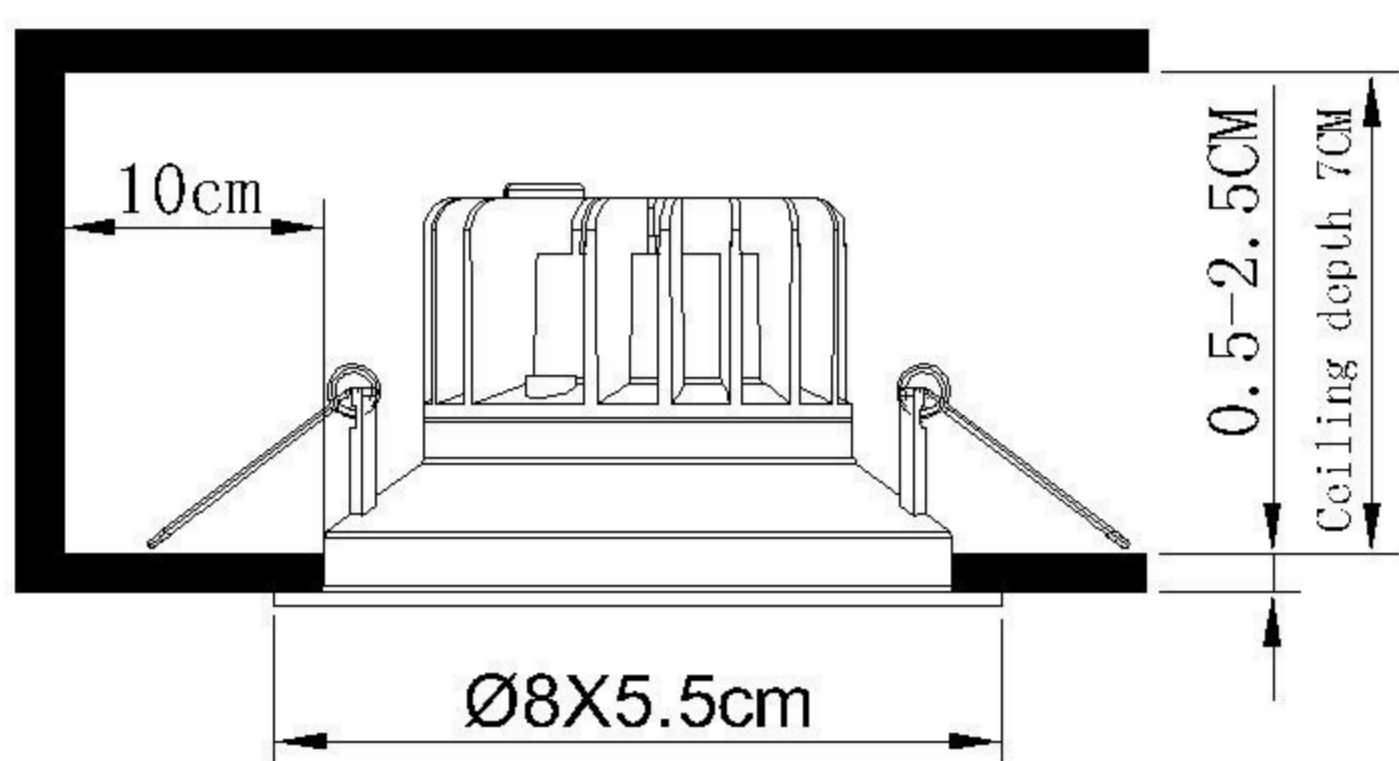

### TECHNICAL SPECIFICATION / Техническая спецификация

Voltage / Напряжение : AC110-240V  
 Frequency / Частота : 50/60Hz  
 Light source / Источник света : COB 7W  
 IP Protection / IP-защита : IP20  
 MODEL / Модель : A3307PL-1WH

#### (1) Mounting / Установка

#### (2) Cable and lamp installation / Установка проводки и светильника

Safety distance / Безопасное расстояние

Material Thickness  
 Max. 25mm  
 Толщина материала  
 макс. 25 мм

**Power Cord Preparation :**  
 подготовка питающего провода: