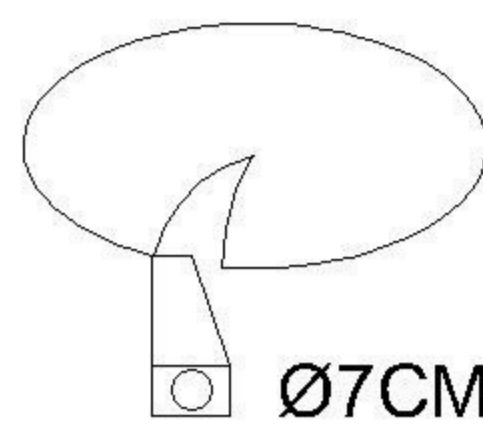

### TECHNICAL SPECIFICATION / Техническая спецификация

Voltage / Напряжение : AC110-240V  
 Frequency / Частота : 50/60Hz  
 Light source / Источник света : COB 7W  
 IP Protection / IP-защита : IP20  
 MODEL / Модель : A3307PL-1WH

#### (1) Mounting / Установка

#### (2) Cable and lamp installation / Установка проводки и светильника

Safety distance / Безопасное расстояние

Material Thickness  
 Max. 25mm  
 Толщина материала  
 макс. 25 мм

**Power Cord Preparation :**  
 подготовка питающего провода: