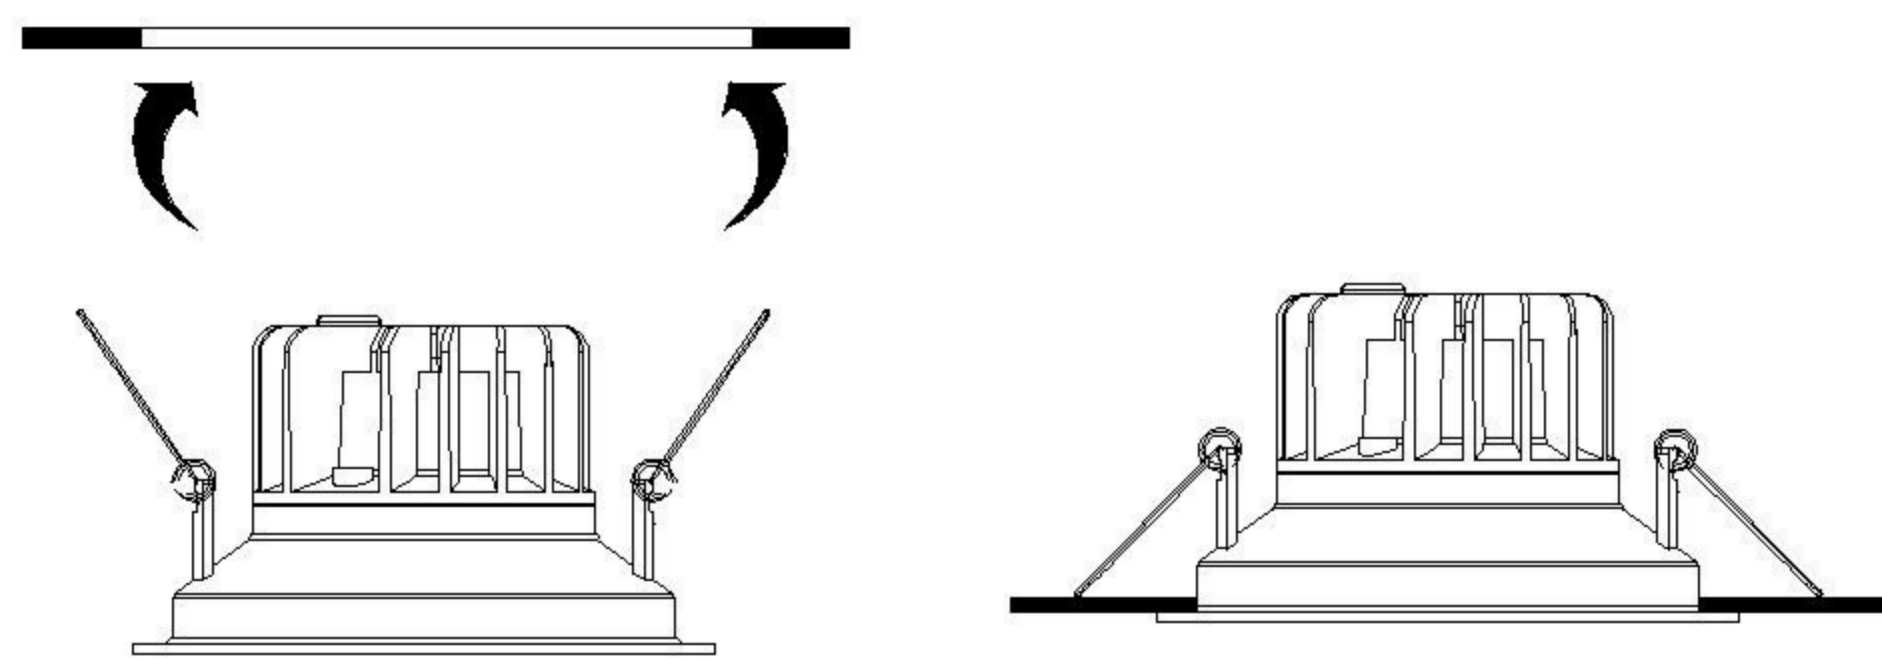

### TECHNICAL SPECIFICATION / Техническая спецификация

Voltage / Напряжение : AC110-240V  
 Frequency / Частота : 50/60Hz  
 Light source / Источник света : COB 7W  
 IP Protection / IP-защита : IP20  
 MODEL / Модель : A3307PL-1WH

#### (1) Mounting / Установка

#### (2) Cable and lamp installation / Установка проводки и светильника

Safety distance / Безопасное расстояние

Material Thickness  
 Max. 25mm  
 Толщина материала  
 макс. 25 мм

**Power Cord Preparation :**  
 подготовка питающего провода: