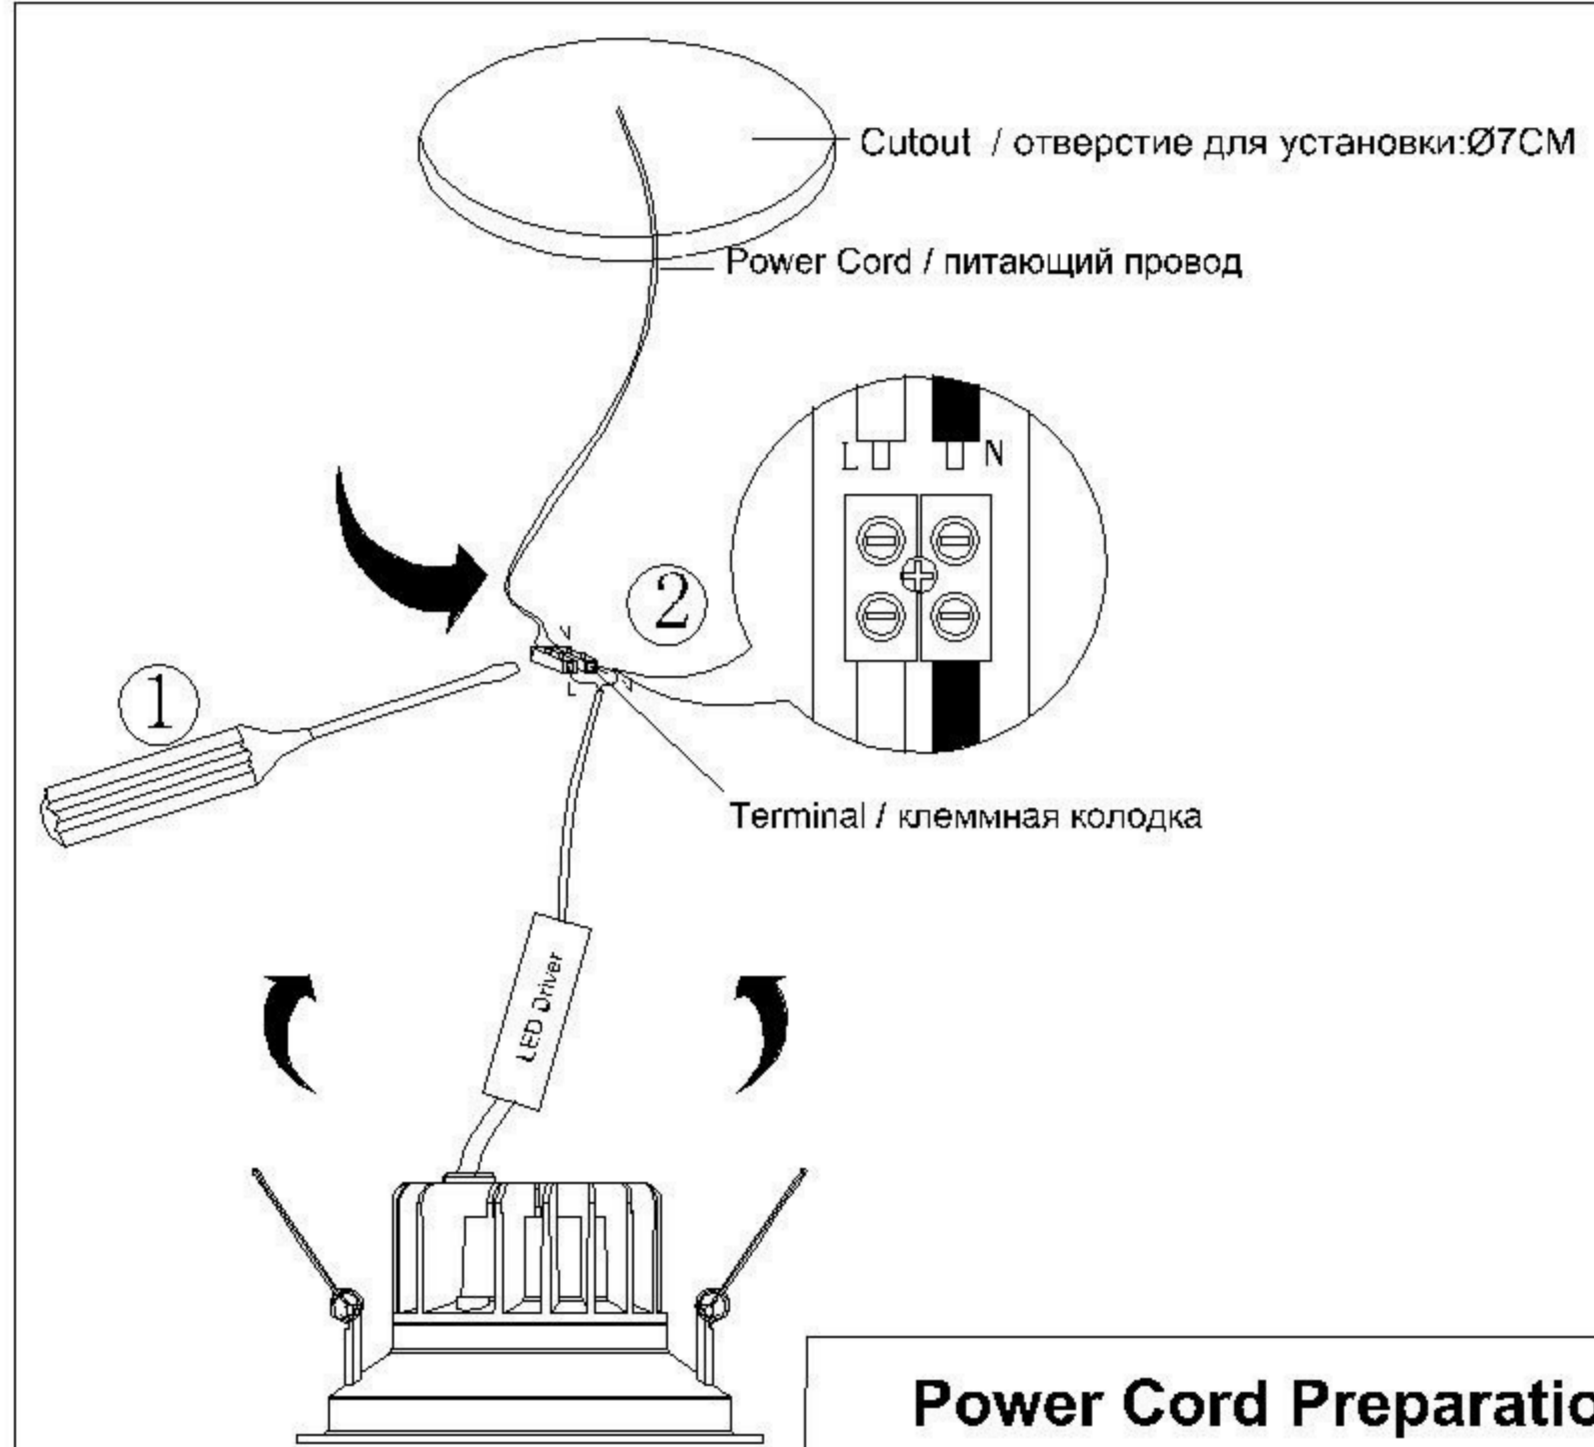

### TECHNICAL SPECIFICATION / Техническая спецификация

Voltage / Напряжение : AC110-240V  
 Frequency / Частота : 50/60Hz  
 Light source / Источник света : COB 7W  
 IP Protection / IP-защита : IP20  
 MODEL / Модель : A3307PL-1WH

#### (2) Cable and lamp installation / Установка проводки и светильника

Safety distance / Безопасное расстояние

Material Thickness  
 Max. 25mm  
 Толщина материала  
 макс. 25 мм

**Power Cord Preparation :**  
 подготовка питающего провода: