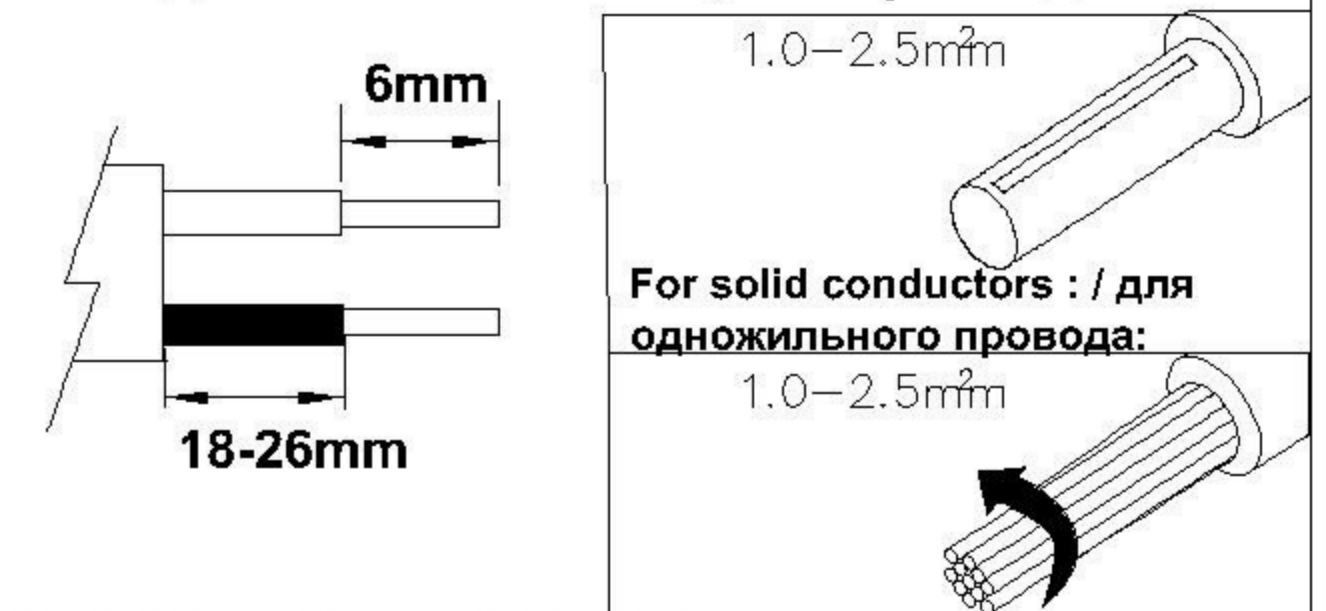

#### (1) Mounting / Установка

#### (2) Cable and lamp installation / Установка проводки и светильника

Safety distance / Безопасное расстояние

Material Thickness  
 Max. 25mm  
 Толщина материала  
 макс. 25 мм

**Power Cord Preparation :**  
 подготовка питающего провода: